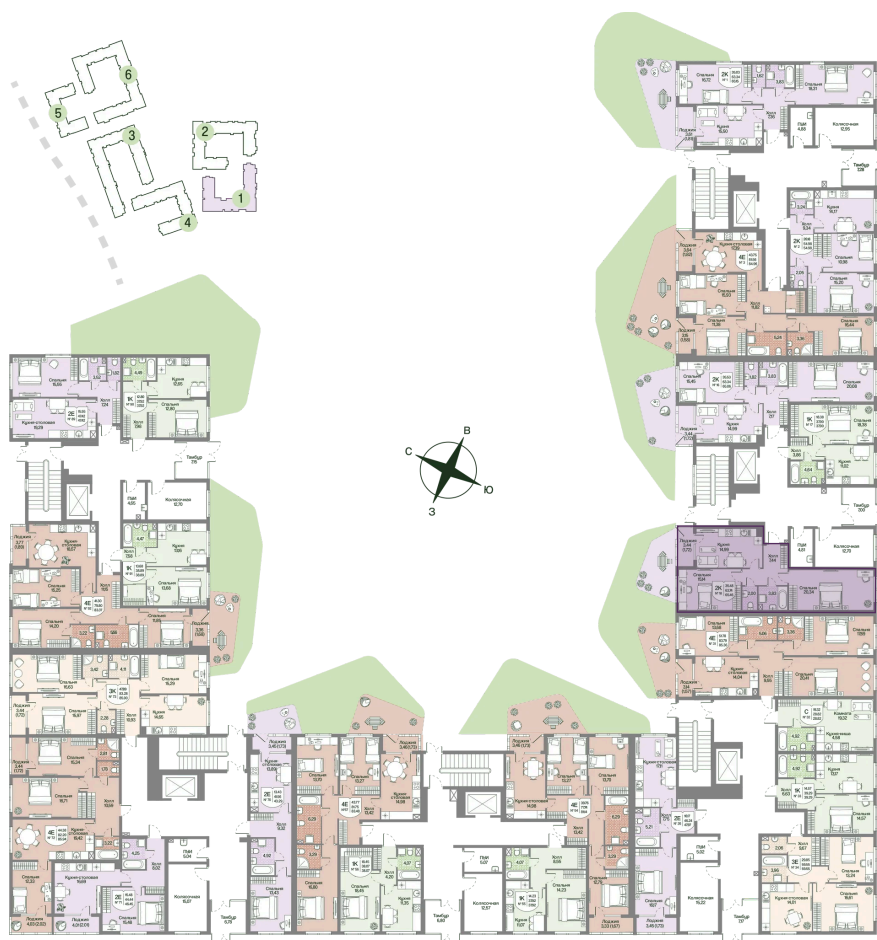

Номер: 18

2 комнатная 65.46 м²

Отсканируйте QR-код
и смотрите на сайте
novoeizm.ru

18 880 308 руб.

В ипотеку от 26 620 руб.

Предчистовая отделка

С лоджией

Проект	Охтинские высоты	Корпус	Корпус 1
Этаж	1	Секция	2
Сдача	2 кв. 2027		

05.07.2026 23:18 (Мск)

Не является публичной офертой, цена может быть скорректирована.
Информация взята с сайта «novoeizm.ru».

На этаже 1

2 комнатная 65.46 м²

05.07.2026 23:18 (Мск)

Не является публичной офертой, цена может быть скорректирована.
Информация взята с сайта «novoeizm.ru».

На генплане Корпус 1

2 комнатная 65.46 м²

05.07.2026 23:18 (Мск)

Не является публичной офертой, цена может быть скорректирована.
Информация взята с сайта «novoeizm.ru».