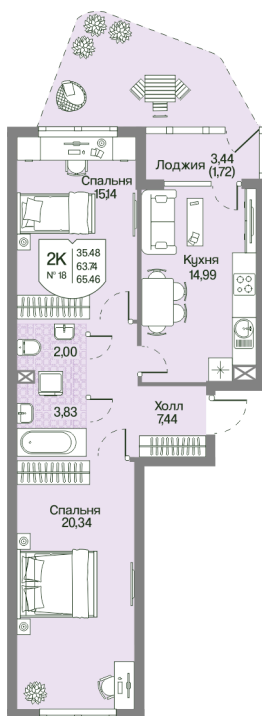

Номер: 18

2 комнатная 65.46 м²

Отсканируйте QR-код
и смотрите на сайте
novoeizm.ru

18 880 308 руб.

В ипотеку от 26 620 руб.

Предчистовая отделка

С лоджией

Проект	Охтинские высоты	Корпус	Корпус 1
Этаж	1	Секция	2
Сдача	2 кв. 2027		

05.07.2026 23:18 (Мск)

Не является публичной офертой, цена может быть скорректирована.
Информация взята с сайта «novoeizm.ru».

На этаже 1

2 комнатная 65.46 м²

05.07.2026 23:18 (Мск)

Не является публичной офертой, цена может быть скорректирована.
Информация взята с сайта «novoeizm.ru».

На генплане Корпус 1

2 комнатная 65.46 м²

05.07.2026 23:18 (Мск)

Не является публичной офертой, цена может быть скорректирована.
Информация взята с сайта «novoeizm.ru».