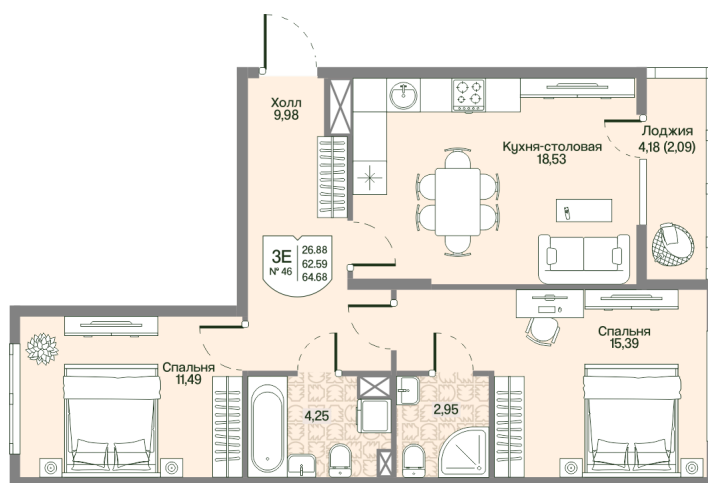

Номер: 46

2 комнатная 62.59 м²

Отсканируйте QR-код
и смотрите на сайте
novoeizm.ru

16 991 289 руб.

В ипотеку от 23 956 руб.

Предчистовая отделка

С лоджией

Проект	Охтинские высоты	Корпус	Корпус 2
Этаж	4	Секция	2
Сдача	2 кв. 2027		

05.07.2026 19:16 (Мск)

Не является публичной офертой, цена может быть скорректирована.
Информация взята с сайта «novoeizm.ru».

На этаже 4

2 комнатная 62.59 м²

05.07.2026 19:16 (Мск)

Не является публичной офертой, цена может быть скорректирована.
Информация взята с сайта «novoeizm.ru».

На генплане

Корпус 2

2 комнатная 62.59 м²

05.07.2026 19:16 (Мск)

Не является публичной офертой, цена может быть скорректирована.
Информация взята с сайта «novoeizm.ru».