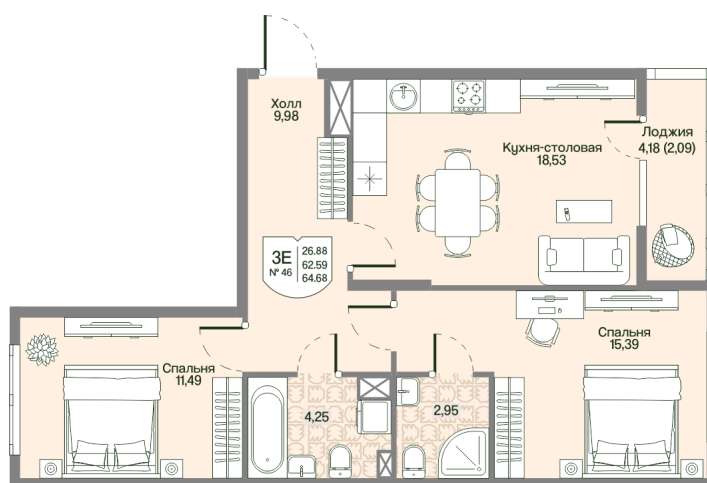

Номер: 46

Отсканируйте QR-код
и смотрите на сайте
novoeizm.ru

2 комнатная 62.59 м²

16 991 289 руб.

В ипотеку от 43 666 руб.

Предчистовая отделка

С лоджией

Проект	Охтинские высоты	Корпус	Корпус 2
Этаж	4	Секция	2
Сдача	2 кв. 2027		

21.05.2026 08:39 (Мск)

Не является публичной офертой, цена может быть скорректирована.
Информация взята с сайта «novoeizm.ru».

На этаже 4

2 комнатная 62.59 м²

21.05.2026 08:39 (Мск)

Не является публичной офертой, цена может быть скорректирована.
Информация взята с сайта «novoeizm.ru».

На генплане Корпус 2

2 комнатная 62.59 м²

21.05.2026 08:39 (Мск)

Не является публичной офертой, цена может быть скорректирована.
Информация взята с сайта «novoeizm.ru».