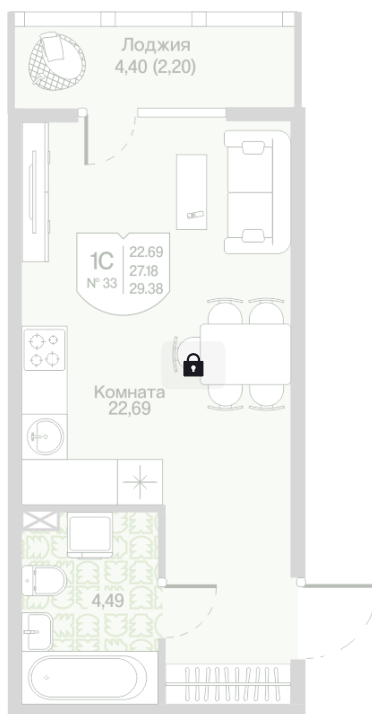

Номер: 33

Студия 27.18 м²

Отсканируйте QR-код
и смотрите на сайте
novoeizm.ru

7 235 877 руб.

В ипотеку от 25 987 руб.

Предчистовая отделка

С лоджией

Проект Охтинские высоты

Корпус Корпус 2

Этаж 1

Секция 2

Сдача 2 кв. 2027

03.04.2026 02:21 (Мск)

Не является публичной офертой, цена может быть скорректирована. Информация взята с сайта «novoeizm.ru»

На этаже 1

Студия 27.18 м²