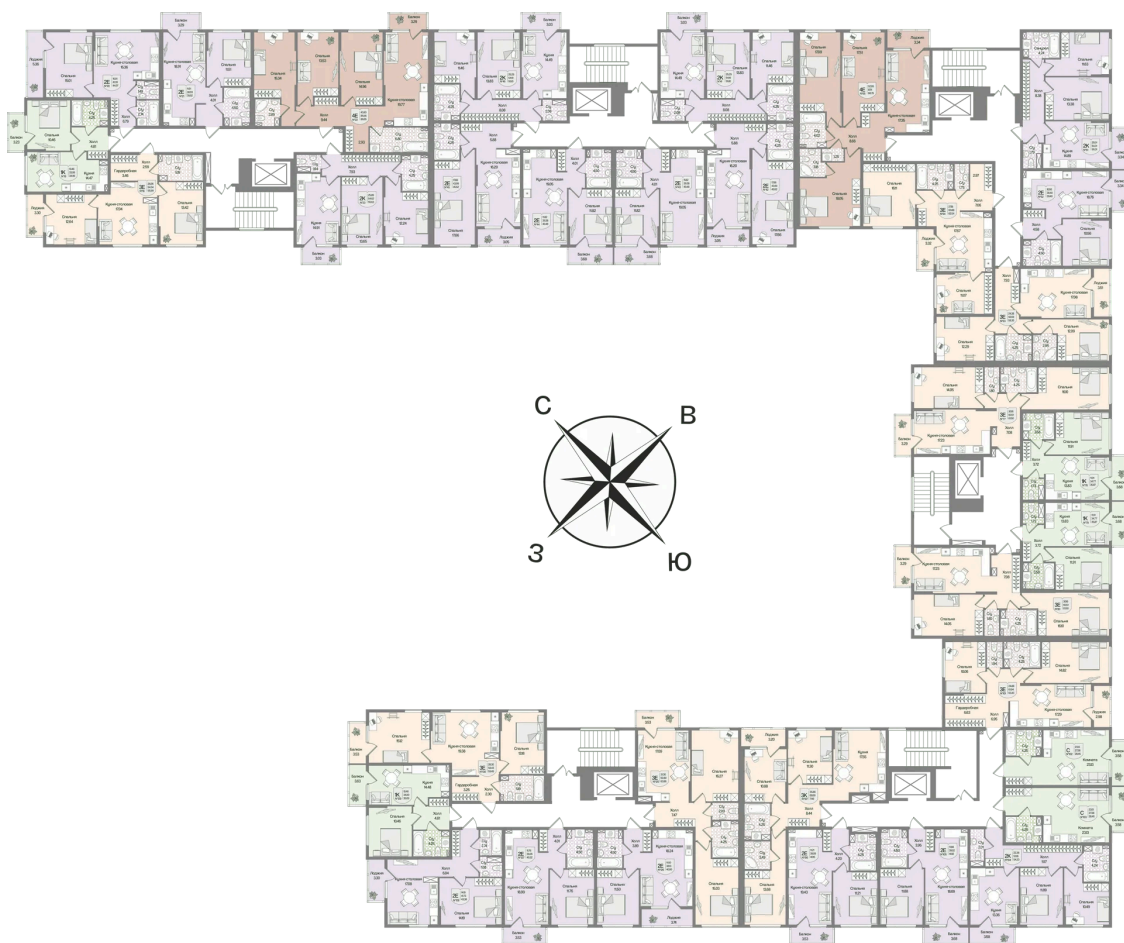

Номер: 106

Отсканируйте QR-код
и смотрите на сайте
novoeizm.ru

1 комнатная 40.15 м²

10 450 991 руб.

В ипотеку от 37 533 руб.

Предчистовая отделка

Проект	Охтинские высоты	Корпус	Корпус 4
Этаж	4	Секция	5
Сдача	2 кв. 2027		

03.04.2026 03:42 (Мск)

Не является публичной офертой, цена может быть скорректирована. Информация взята с сайта «novoeizm.ru»

На этаже 4

1 комнатная 40.15 м²

03.04.2026 03:42 (Мск)

Не является публичной офертой, цена может быть скорректирована. Информация взята с сайта «novoeizm.ru»

На генплане Корпус 4

1 комнатная 40.15 м²

03.04.2026 03:42 (Мск)

Не является публичной офертой, цена может быть скорректирована. Информация взята с сайта «novoeizm.ru»