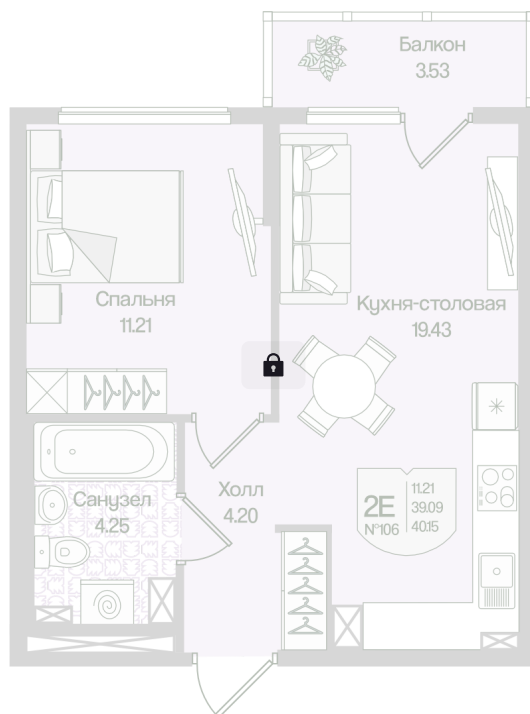

Номер: 106

Отсканируйте QR-код
и смотрите на сайте
novoeizm.ru

1 комнатная 40.15 м²

10 450 991 руб.

В ипотеку от 37 533 руб.

Предчистовая отделка

Проект	Охтинские высоты	Корпус	Корпус 4
Этаж	4	Секция	5
Сдача	2 кв. 2027		

03.04.2026 03:42 (Мск)

Не является публичной офертой, цена может быть скорректирована. Информация взята с сайта «novoeizm.ru»

На этаже 4

1 комнатная 40.15 м²

03.04.2026 03:42 (Мск)

Не является публичной офертой, цена может быть скорректирована. Информация взята с сайта «novoeizm.ru»

На генплане Корпус 4

1 комнатная 40.15 м²

03.04.2026 03:42 (Мск)

Не является публичной офертой, цена может быть скорректирована. Информация взята с сайта «novoeizm.ru»