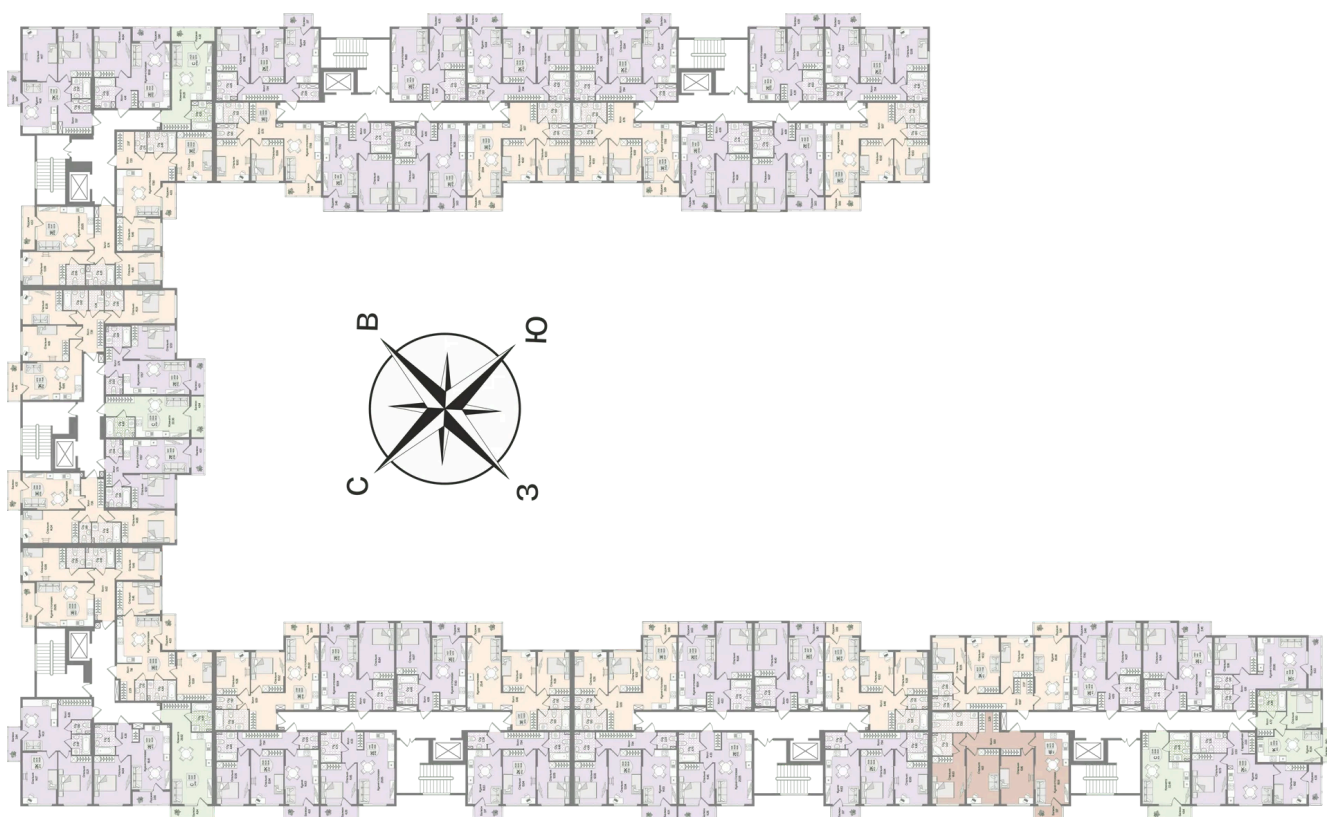

На этаже 2

Студия 30.7 м²

10.04.2026 21:14 (Мск)

Не является публичной офертой, цена может быть скорректирована. Информация взята с сайта «novoeizm.ru»