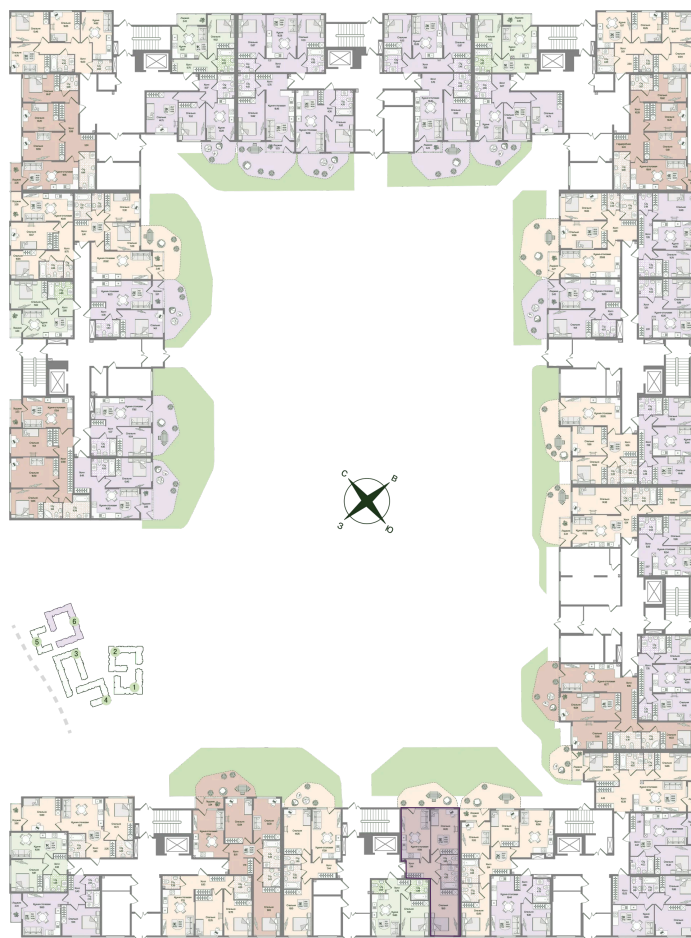

Номер: 162

2 комнатная 61.03 м²

Отсканируйте QR-код
и смотрите на сайте
novoeizm.ru

17 973 165 руб.

В ипотеку от 46 190 руб.

Предчистовая отделка

Проект	Охтинские высоты	Корпус	Корпус 6
Этаж	1	Секция	8
Сдача	2 кв. 2027		

21.05.2026 08:40 (Мск)

Не является публичной офертой, цена может быть скорректирована.
Информация взята с сайта «novoeizm.ru».

На этаже 1

2 комнатная 61.03 м²

21.05.2026 08:40 (Мск)

Не является публичной офертой, цена может быть скорректирована.
Информация взята с сайта «novoeizm.ru».

На генплане Корпус 6

2 комнатная 61.03 м²

21.05.2026 08:40 (Мск)

Не является публичной офертой, цена может быть скорректирована.
Информация взята с сайта «novoeizm.ru».