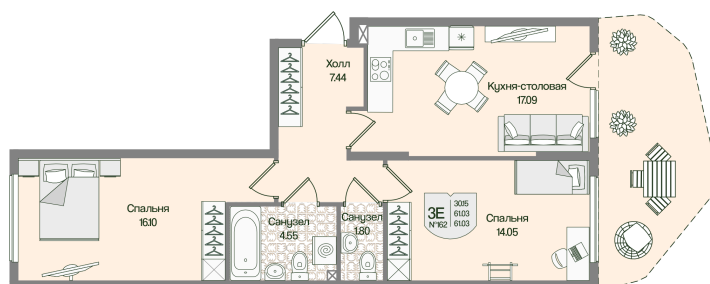

Номер: 162

2 комнатная 61.03 м²

Отсканируйте QR-код
и смотрите на сайте
novoeizm.ru

17 973 165 руб.

В ипотеку от 25 341 руб.

Предчистовая отделка

Проект	Охтинские высоты	Корпус	Корпус 6
Этаж	1	Секция	8
Сдача	2 кв. 2027		

06.07.2026 21:28 (Мск)

Не является публичной офертой, цена может быть скорректирована.
Информация взята с сайта «novoeizm.ru».

На этаже 1

2 комнатная 61.03 м²

06.07.2026 21:28 (Мск)

Не является публичной офертой, цена может быть скорректирована.
Информация взята с сайта «novoeizm.ru».

На генплане Корпус 6

2 комнатная 61.03 м²

06.07.2026 21:28 (Мск)

Не является публичной офертой, цена может быть скорректирована.
Информация взята с сайта «novoeizm.ru».