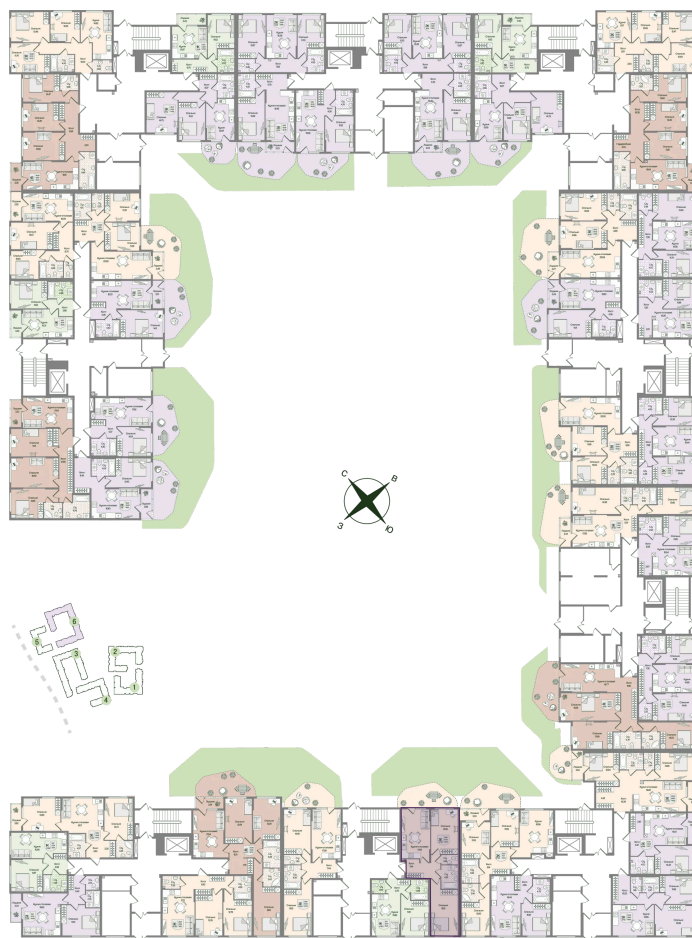

Номер: 162

2 комнатная 61.03 м²

Отсканируйте QR-код
и смотрите на сайте
novoeizm.ru

17 973 165 руб.

В ипотеку от 25 341 руб.

Предчистовая отделка

Проект	Охтинские высоты	Корпус	Корпус 6
Этаж	1	Секция	8
Сдача	2 кв. 2027		

06.07.2026 21:28 (Мск)

Не является публичной офертой, цена может быть скорректирована.
Информация взята с сайта «novoeizm.ru».

На этаже 1

2 комнатная 61.03 м²

06.07.2026 21:28 (Мск)

Не является публичной офертой, цена может быть скорректирована.
Информация взята с сайта «novoeizm.ru».

На генплане Корпус 6

2 комнатная 61.03 м²

06.07.2026 21:28 (Мск)

Не является публичной офертой, цена может быть скорректирована.
Информация взята с сайта «novoeizm.ru».