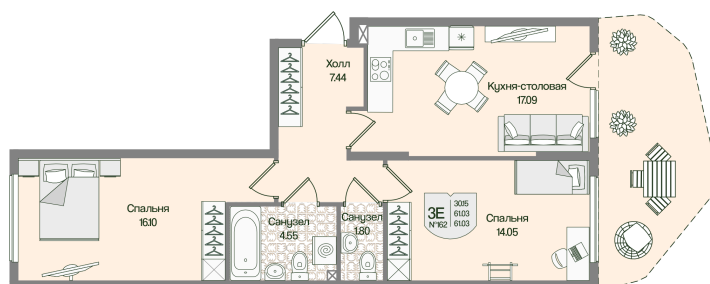

Номер: 162

2 комнатная 61.03 м²

Отсканируйте QR-код
и смотрите на сайте
novoeizm.ru

17 973 165 руб.

В ипотеку от 46 190 руб.

Предчистовая отделка

Проект	Охтинские высоты	Корпус	Корпус 6
Этаж	1	Секция	8
Сдача	2 кв. 2027		

21.05.2026 08:40 (Мск)

Не является публичной офертой, цена может быть скорректирована.
Информация взята с сайта «novoeizm.ru».

На этаже 1

2 комнатная 61.03 м²

21.05.2026 08:40 (Мск)

Не является публичной офертой, цена может быть скорректирована.
Информация взята с сайта «novoeizm.ru».

На генплане Корпус 6

2 комнатная 61.03 м²

21.05.2026 08:40 (Мск)

Не является публичной офертой, цена может быть скорректирована.
Информация взята с сайта «novoeizm.ru».