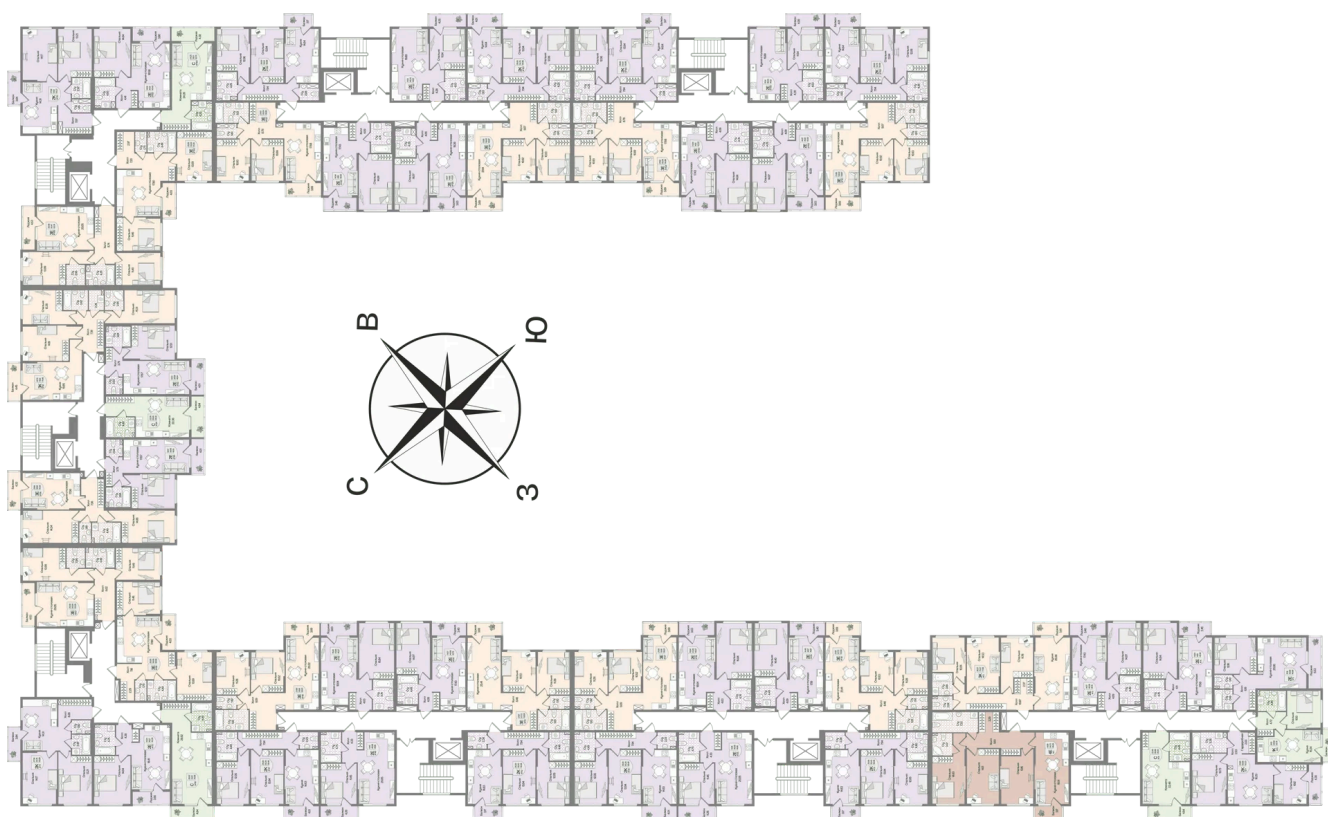

Номер: 8

Студия 28.43 м²

Отсканируйте QR-код
и смотрите на сайте
novoeizm.ru

7 370 427 руб.

В ипотеку от 26 470 руб.

White Box

Проект	Охтинские высоты	Корпус	Корпус 3
Этаж	2	Секция	1
Сдача	2 кв. 2027		

03.04.2026 03:59 (Мск)

Не является публичной офертой, цена может быть скорректирована. Информация взята с сайта «novoeizm.ru»

На этаже 2

Студия 28.43 м²

03.04.2026 03:59 (Мск)

Не является публичной офертой, цена может быть скорректирована. Информация взята с сайта «novoeizm.ru»