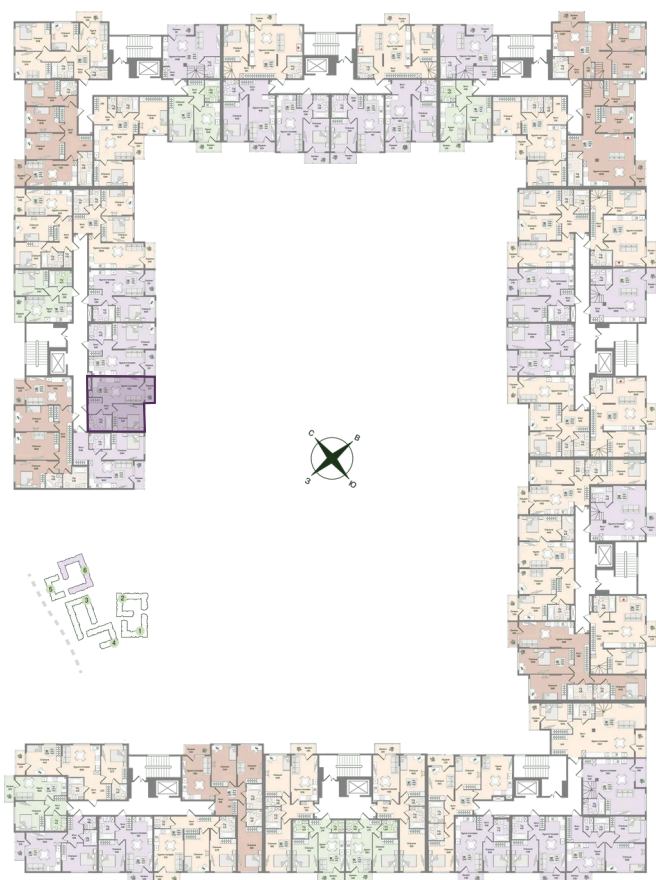

Номер: 29

Отсканируйте QR-код
и смотрите на сайте
novoeizm.ru

1 комнатная 39.93 м²

10 492 147 руб.

В ипотеку от 14 793 руб.

Предчистовая отделка

С лоджией

Проект	Охтинские высоты	Корпус	Корпус 6
Этаж	4	Секция	1
Сдача	2 кв. 2027		

05.07.2026 19:13 (Мск)

Не является публичной офертой, цена может быть скорректирована.
Информация взята с сайта «novoeizm.ru».

На этаже 4

1 комнатная 39.93 м²

05.07.2026 19:13 (Мск)

Не является публичной офертой, цена может быть скорректирована.
Информация взята с сайта «novoeizm.ru».

На генплане

Корпус 6

1 комнатная 39.93 м²

05.07.2026 19:13 (Мск)

Не является публичной офертой, цена может быть скорректирована.
Информация взята с сайта «novoeizm.ru».