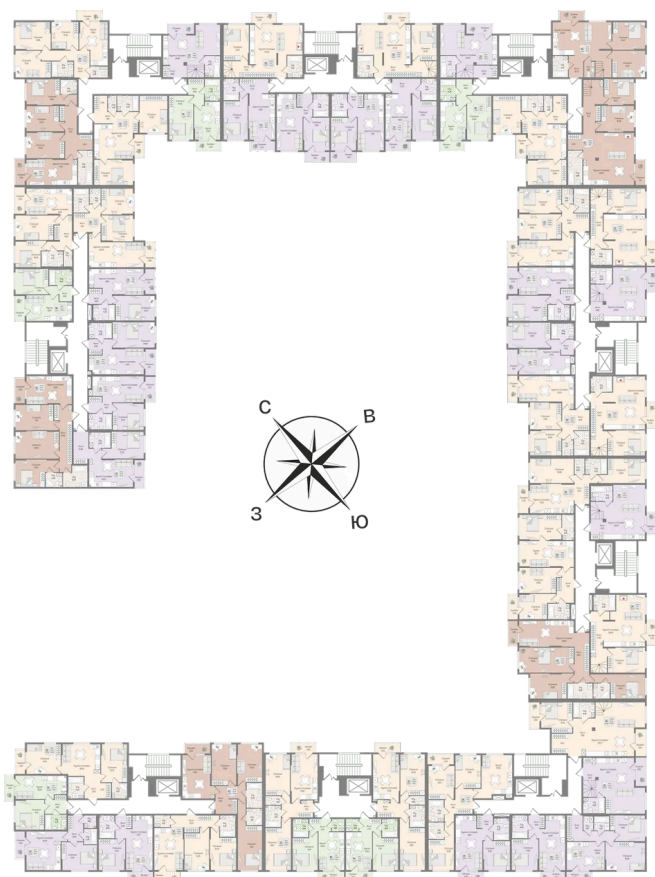

Номер: 29

Отсканируйте QR-код
и смотрите на сайте
novoeizm.ru

1 комнатная 39.93 м²

10 492 147 руб.

В ипотеку от 37 681 руб.

Предчистовая отделка

С лоджией

Проект	Охтинские высоты	Корпус	Корпус 6
Этаж	4	Секция	1
Сдача	2 кв. 2027		

03.04.2026 02:17 (Мск)

Не является публичной офертой, цена может быть скорректирована. Информация взята с сайта «novoeizm.ru»

На этаже 4

1 комнатная 39.93 м²

03.04.2026 02:17 (Мск)

Не является публичной офертой, цена может быть скорректирована. Информация взята с сайта «novoeizm.ru»

На генплане Корпус 6

1 комнатная 39.93 м²

03.04.2026 02:17 (Мск)

Не является публичной офертой, цена может быть скорректирована. Информация взята с сайта «novoeizm.ru»