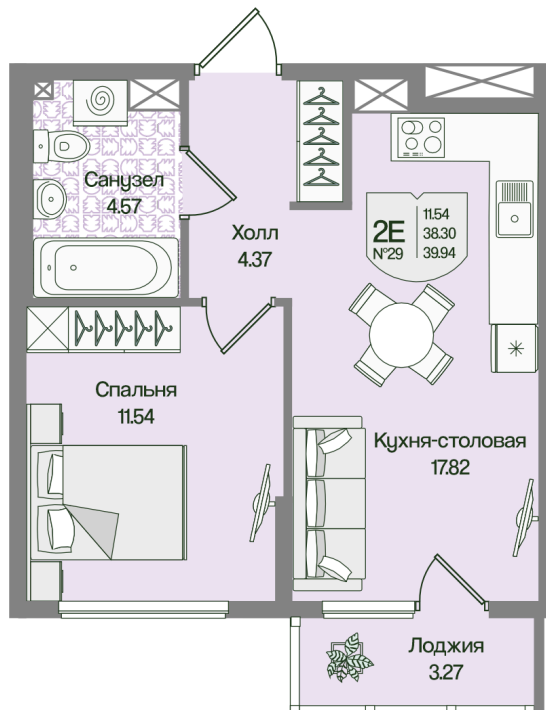

Номер: 29

Отсканируйте QR-код
и смотрите на сайте
novoeizm.ru

1 комнатная 39.93 м²

10 492 147 руб.

В ипотеку от 26 964 руб.

Предчистовая отделка

С лоджией

Проект	Охтинские высоты	Корпус	Корпус 6
Этаж	4	Секция	1
Сдача	2 кв. 2027		

21.05.2026 06:07 (Мск)

Не является публичной офертой, цена может быть скорректирована.
Информация взята с сайта «novoeizm.ru».

На этаже 4

1 комнатная 39.93 м²

21.05.2026 06:07 (Мск)

Не является публичной офертой, цена может быть скорректирована.
Информация взята с сайта «novoeizm.ru».

На генплане Корпус 6

1 комнатная 39.93 м²

21.05.2026 06:07 (Мск)

Не является публичной офертой, цена может быть скорректирована.
Информация взята с сайта «novoeizm.ru».