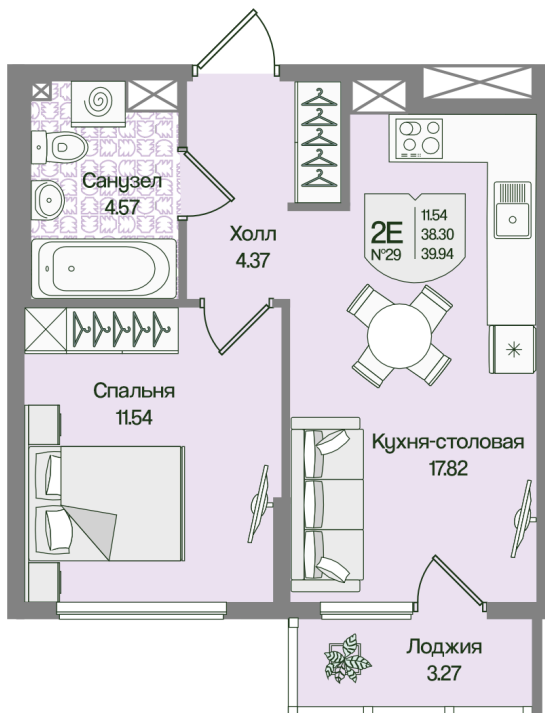

Номер: 29

Отсканируйте QR-код
и смотрите на сайте
novoeizm.ru

1 комнатная 39.93 м²

10 492 147 руб.

В ипотеку от 37 681 руб.

Предчистовая отделка

С лоджией

Проект	Охтинские высоты	Корпус	Корпус 6
Этаж	4	Секция	1
Сдача	2 кв. 2027		

03.04.2026 02:17 (Мск)

Не является публичной офертой, цена может быть скорректирована. Информация взята с сайта «novoeizm.ru»

На этаже 4

1 комнатная 39.93 м²

03.04.2026 02:17 (Мск)

Не является публичной офертой, цена может быть скорректирована. Информация взята с сайта «novoeizm.ru»

На генплане Корпус 6

1 комнатная 39.93 м²

03.04.2026 02:17 (Мск)

Не является публичной офертой, цена может быть скорректирована. Информация взята с сайта «novoeizm.ru»