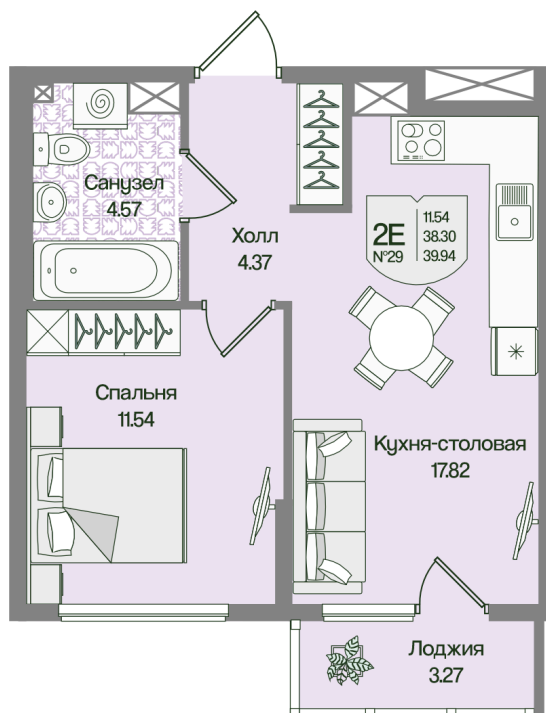

Номер: 29

Отсканируйте QR-код
и смотрите на сайте
novoeizm.ru

1 комнатная 39.93 м²

10 492 147 руб.

В ипотеку от 14 793 руб.

Предчистовая отделка

С лоджией

Проект	Охтинские высоты	Корпус	Корпус 6
Этаж	4	Секция	1
Сдача	2 кв. 2027		

05.07.2026 19:13 (Мск)

Не является публичной офертой, цена может быть скорректирована.
Информация взята с сайта «novoeizm.ru».

На этаже 4

1 комнатная 39.93 м²

05.07.2026 19:13 (Мск)

Не является публичной офертой, цена может быть скорректирована.
Информация взята с сайта «novoeizm.ru».

На генплане

Корпус 6

1 комнатная 39.93 м²

05.07.2026 19:13 (Мск)

Не является публичной офертой, цена может быть скорректирована.
Информация взята с сайта «novoeizm.ru».