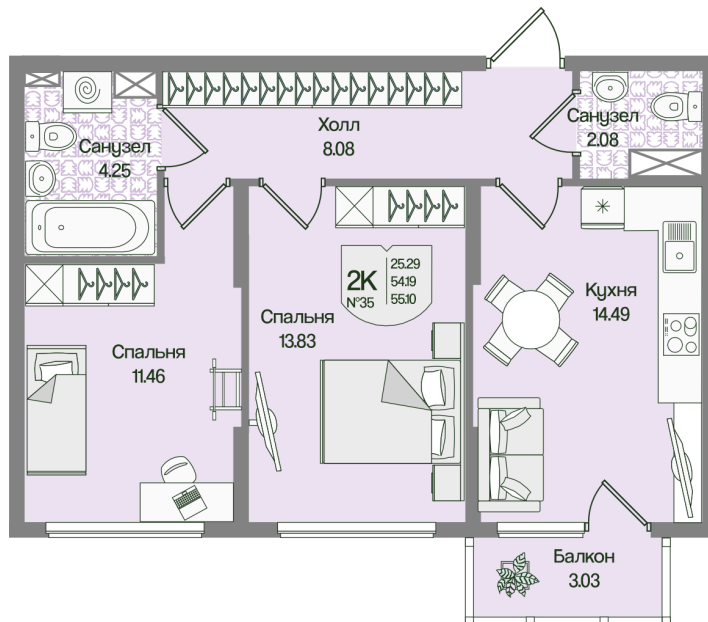

Номер: 35

2 комнатная 55.1 м²

Отсканируйте QR-код
и смотрите на сайте
novoeizm.ru

14 271 101 руб.

В ипотеку от 51 252 руб.

Предчистовая отделка

Проект	Охтинские высоты	Корпус	Корпус 4
Этаж	3	Секция	2
Сдача	2 кв. 2027		

03.04.2026 05:22 (Мск)

Не является публичной офертой, цена может быть скорректирована. Информация взята с сайта «novoeizm.ru»

На этаже 3

2 комнатная 55.1 м²

03.04.2026 05:22 (Мск)

Не является публичной офертой, цена может быть скорректирована. Информация взята с сайта «novoeizm.ru»

На генплане Корпус 4

2 комнатная 55.1 м²

03.04.2026 05:22 (Мск)

Не является публичной офертой, цена может быть скорректирована. Информация взята с сайта «novoeizm.ru»