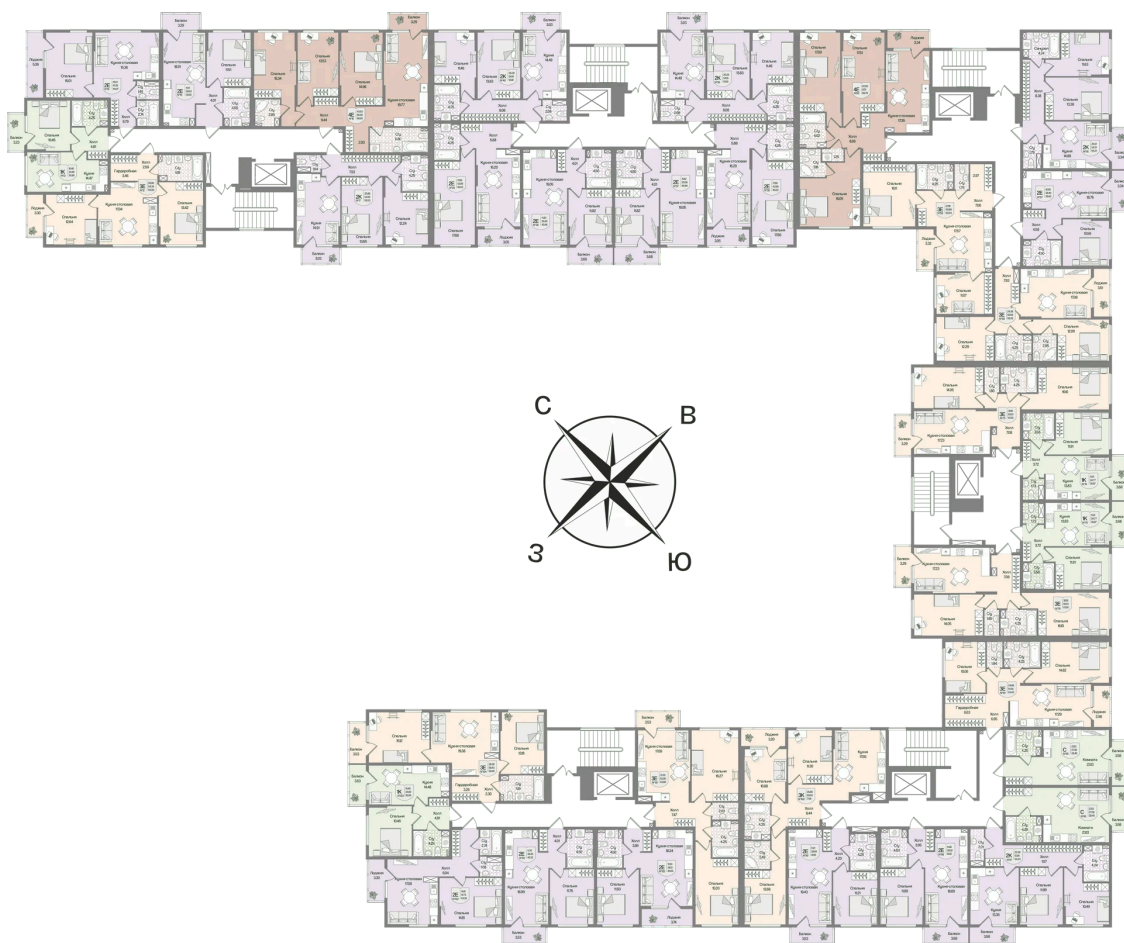

Номер: 35

2 комнатная 55.1 м²

Отсканируйте QR-код
и смотрите на сайте
novoeizm.ru

14 271 101 руб.

В ипотеку от 51 252 руб.

Предчистовая отделка

Проект	Охтинские высоты	Корпус	Корпус 4
Этаж	3	Секция	2
Сдача	2 кв. 2027		

03.04.2026 05:22 (Мск)

Не является публичной офертой, цена может быть скорректирована. Информация взята с сайта «novoeizm.ru»

На этаже 3

2 комнатная 55.1 м²

03.04.2026 05:22 (Мск)

Не является публичной офертой, цена может быть скорректирована. Информация взята с сайта «novoeizm.ru»

На генплане Корпус 4

2 комнатная 55.1 м²

03.04.2026 05:22 (Мск)

Не является публичной офертой, цена может быть скорректирована. Информация взята с сайта «novoeizm.ru»