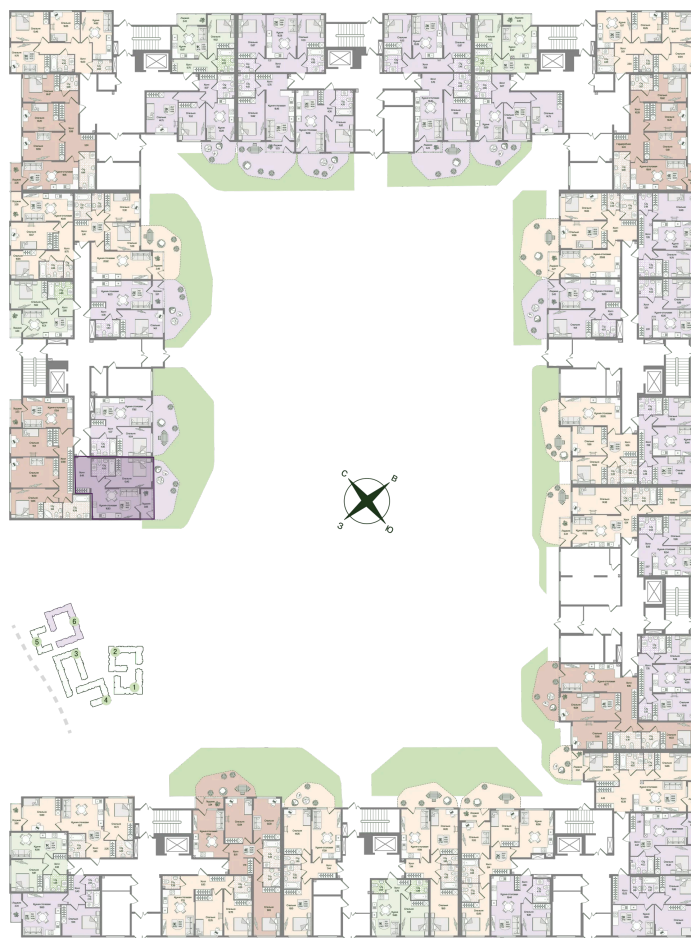

На этаже 1

1 комнатная 45.12 м²

21.05.2026 04:58 (Мск)

Не является публичной офертой, цена может быть скорректирована.
Информация взята с сайта «novoeizm.ru».