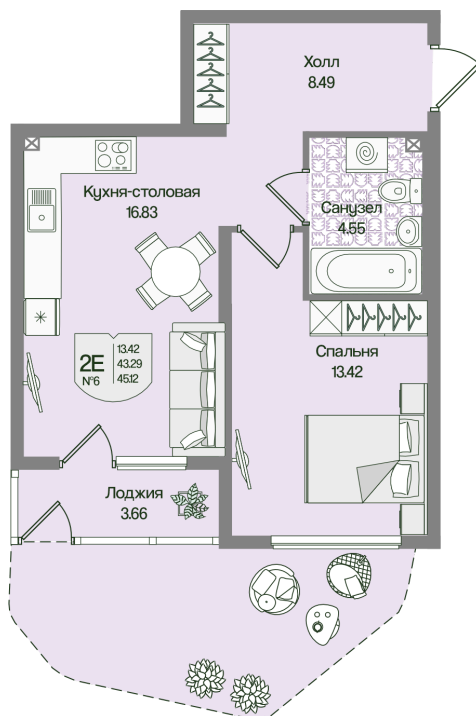

Номер: 6

1 комнатная 45.12 м²

Отсканируйте QR-код
и смотрите на сайте
novoeizm.ru

13 287 715 руб.

В ипотеку от 18 735 руб.

Предчистовая отделка

С лоджией

Проект	Охтинские высоты	Корпус	Корпус 6
Этаж	1	Секция	1
Сдача	2 кв. 2027		

05.07.2026 21:56 (Мск)

Не является публичной офертой, цена может быть скорректирована.
Информация взята с сайта «novoeizm.ru».

На этаже 1

1 комнатная 45.12 м²

05.07.2026 21:56 (Мск)

Не является публичной офертой, цена может быть скорректирована.
Информация взята с сайта «novoeizm.ru».

На генплане Корпус 6

1 комнатная 45.12 м²

05.07.2026 21:56 (Мск)

Не является публичной офертой, цена может быть скорректирована.
Информация взята с сайта «novoeizm.ru».