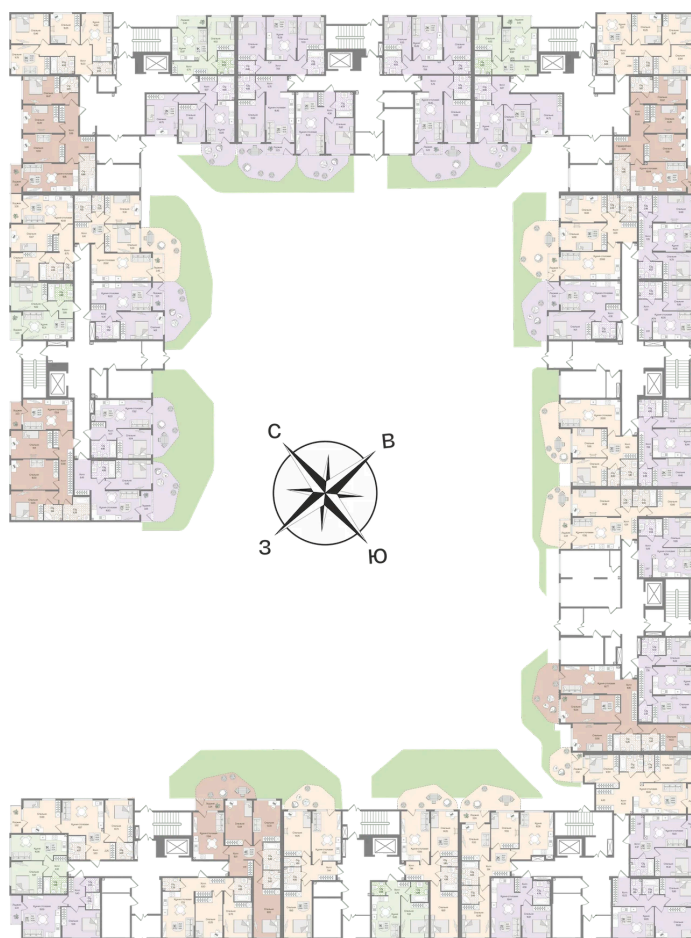

На этаже 1

1 комнатная 45.12 м²

03.04.2026 02:28 (Мск)

Не является публичной офертой, цена может быть скорректирована. Информация взята с сайта «novoeizm.ru»