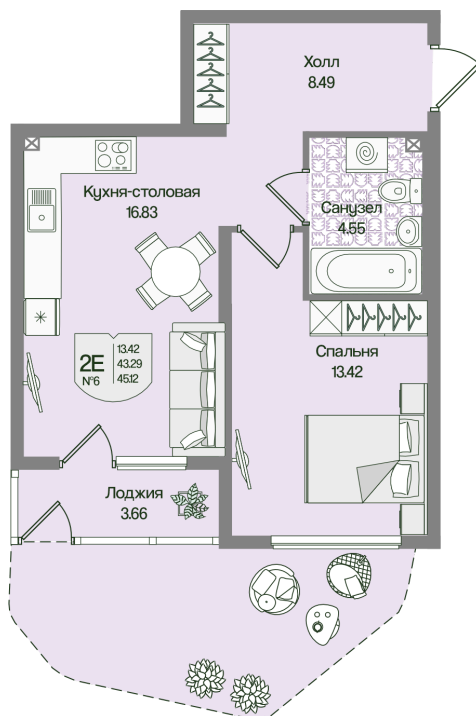

Номер: 6

# 1 комнатная 45.12 м<sup>2</sup>

Отсканируйте QR-код  
и смотрите на сайте  
novoeizm.ru

## 13 287 715 руб.

В ипотеку от 34 149 руб.

Предчистовая отделка

С лоджией

Проект	Охтинские высоты	Корпус	Корпус 6
Этаж	1	Секция	1
Сдача	2 кв. 2027		

21.05.2026 04:58 (Мск)

Не является публичной офертой, цена может быть скорректирована.  
Информация взята с сайта «novoeizm.ru».