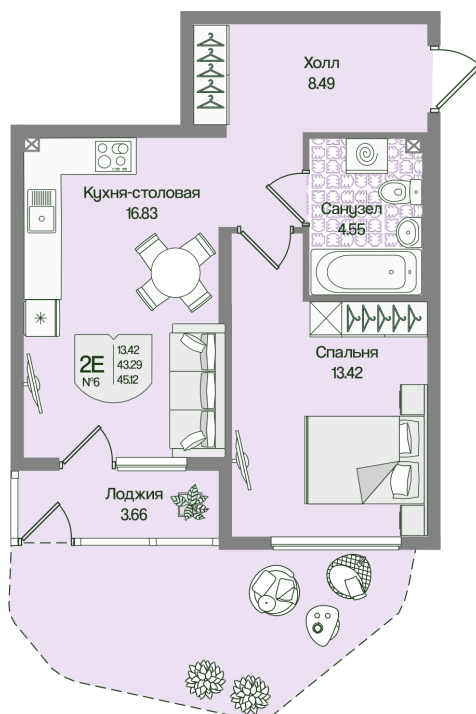

Номер: 6

# 1 комнатная 45.12 м<sup>2</sup>

Отсканируйте QR-код  
и смотрите на сайте  
novoeizm.ru

13 287 715 руб.

В ипотеку от 47 721 руб.

Предчистовая отделка

С лоджией

Проект	Охтинские высоты	Корпус	Корпус 6
Этаж	1	Секция	1
Сдача	2 кв. 2027		