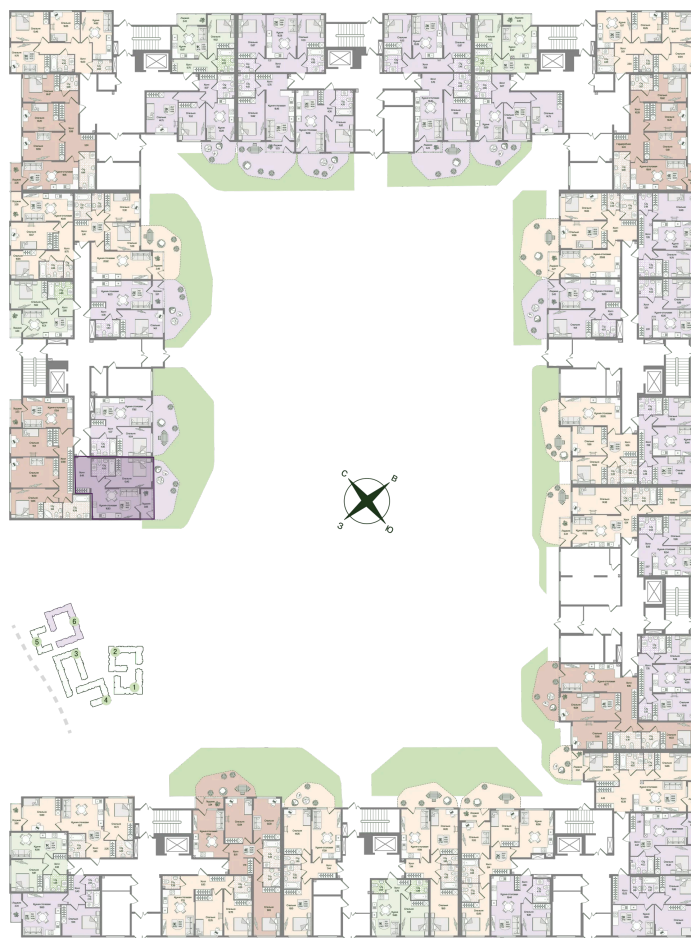

## 13 287 715 руб.

В ипотеку от 34 149 руб.

Предчистовая отделка

С лоджией

Проект	Охтинские высоты	Корпус	Корпус 6
Этаж	1	Секция	1
Сдача	2 кв. 2027		

21.05.2026 04:58 (Мск)

Не является публичной офертой, цена может быть скорректирована.  
Информация взята с сайта «novoeizm.ru».

# На этаже 1

1 комнатная 45.12 м<sup>2</sup>

21.05.2026 04:58 (Мск)

Не является публичной офертой, цена может быть скорректирована.  
Информация взята с сайта «novoeizm.ru».