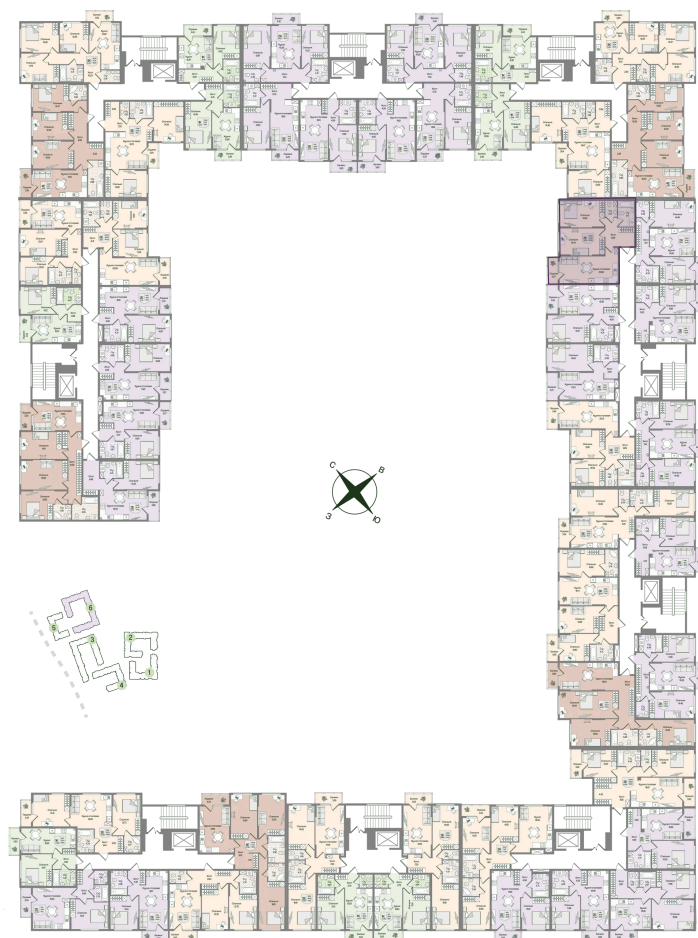

Номер: 110

Отсканируйте QR-код
и смотрите на сайте
novoeizm.ru

2 комнатная 66.55 м²

17 398 170 руб.

В ипотеку от 24 530 руб.

Предчистовая отделка

С лоджией

Проект	Охтинские высоты	Корпус	Корпус 6
Этаж	3	Секция	5
Сдача	2 кв. 2027		

05.07.2026 21:49 (Мск)

Не является публичной офертой, цена может быть скорректирована.
Информация взята с сайта «novoeizm.ru».

На этаже 3

2 комнатная 66.55 м²

05.07.2026 21:49 (Мск)

Не является публичной офертой, цена может быть скорректирована.
Информация взята с сайта «novoeizm.ru».

На генплане Корпус 6

2 комнатная 66.55 м²

05.07.2026 21:49 (Мск)

Не является публичной офертой, цена может быть скорректирована.
Информация взята с сайта «novoeizm.ru».