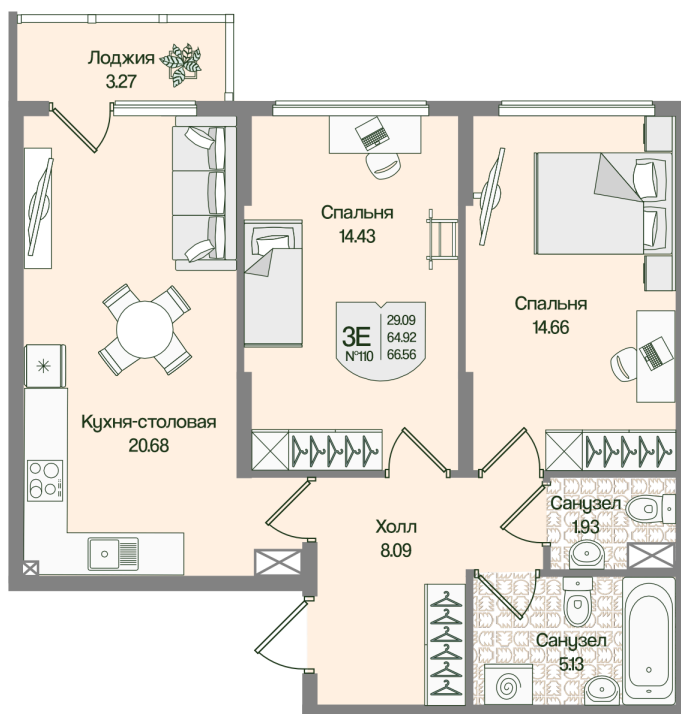

Номер: 110

Отсканируйте QR-код
и смотрите на сайте
novoeizm.ru

2 комнатная 66.55 м²

17 398 170 руб.

В ипотеку от 24 530 руб.

Предчистовая отделка

С лоджией

Проект	Охтинские высоты	Корпус	Корпус 6
Этаж	3	Секция	5
Сдача	2 кв. 2027		

05.07.2026 21:49 (Мск)

Не является публичной офертой, цена может быть скорректирована.
Информация взята с сайта «novoeizm.ru».

На этаже 3

2 комнатная 66.55 м²

05.07.2026 21:49 (Мск)

Не является публичной офертой, цена может быть скорректирована.
Информация взята с сайта «novoeizm.ru».

На генплане Корпус 6

2 комнатная 66.55 м²

05.07.2026 21:49 (Мск)

Не является публичной офертой, цена может быть скорректирована.
Информация взята с сайта «novoeizm.ru».