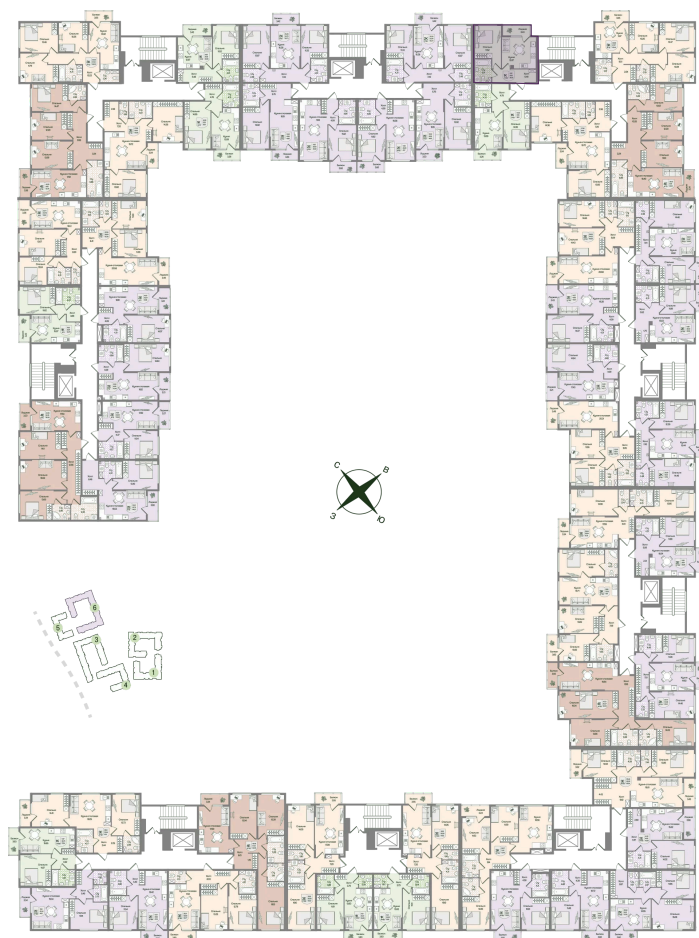

Номер: 82

Отсканируйте QR-код
и смотрите на сайте
novoeizm.ru

1 комнатная 36.89 м²

9 741 773 руб.

В ипотеку от 25 036 руб.

Предчистовая отделка

С лоджией

Проект	Охтинские высоты	Корпус	Корпус 6
Этаж	2	Секция	4
Сдача	2 кв. 2027		

21.05.2026 06:13 (Мск)

Не является публичной офертой, цена может быть скорректирована.
Информация взята с сайта «novoeizm.ru».

На этаже 2

1 комнатная 36.89 м²

21.05.2026 06:13 (Мск)

Не является публичной офертой, цена может быть скорректирована.
Информация взята с сайта «novoeizm.ru».

На генплане Корпус 6

1 комнатная 36.89 м²

21.05.2026 06:13 (Мск)

Не является публичной офертой, цена может быть скорректирована.
Информация взята с сайта «novoeizm.ru».