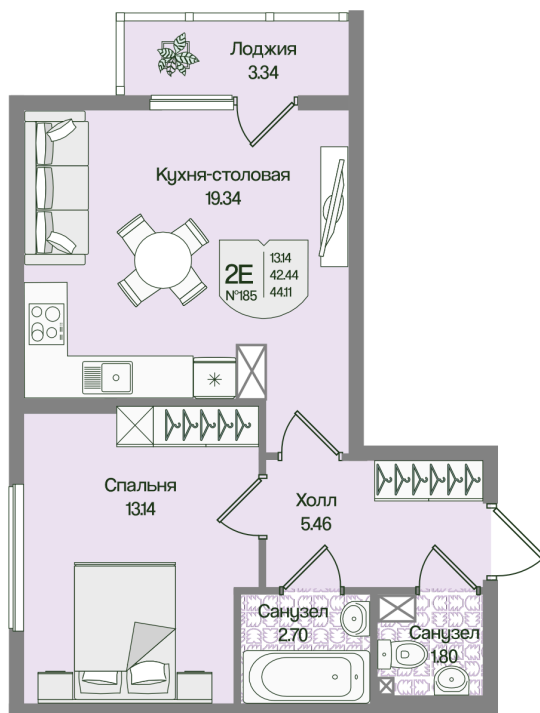

Номер: 185

Отсканируйте QR-код
и смотрите на сайте
novoeizm.ru

1 комнатная 44.11 м²

11 529 947 руб.

В ипотеку от 16 256 руб.

Предчистовая отделка

С лоджией

Проект	Охтинские высоты	Корпус	Корпус 6
Этаж	2	Секция	9
Сдача	2 кв. 2027		

05.07.2026 19:21 (Мск)

Не является публичной офертой, цена может быть скорректирована.
Информация взята с сайта «novoeizm.ru».

На этаже 2

1 комнатная 44.11 м²

05.07.2026 19:21 (Мск)

Не является публичной офертой, цена может быть скорректирована.
Информация взята с сайта «novoeizm.ru».

На генплане

Корпус 6

1 комнатная 44.11 м²

05.07.2026 19:21 (Мск)

Не является публичной офертой, цена может быть скорректирована.
Информация взята с сайта «novoeizm.ru».