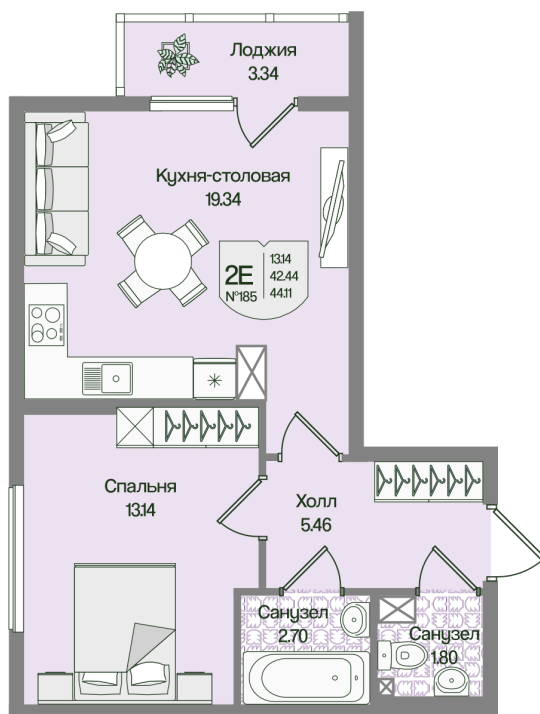

Номер: 185

Отсканируйте QR-код
и смотрите на сайте
novoeizm.ru

1 комнатная 44.11 м²

11 529 947 руб.

В ипотеку от 41 408 руб.

Предчистовая отделка

С лоджией

Проект	Охтинские высоты	Корпус	Корпус 6
Этаж	2	Секция	9
Сдача	2 кв. 2027		

03.04.2026 03:56 (Мск)

Не является публичной офертой, цена может быть скорректирована. Информация взята с сайта «novoeizm.ru»

На этаже 2

1 комнатная 44.11 м²

03.04.2026 03:56 (Мск)

Не является публичной офертой, цена может быть скорректирована. Информация взята с сайта «novoeizm.ru»

На генплане Корпус 6

1 комнатная 44.11 м²

03.04.2026 03:56 (Мск)

Не является публичной офертой, цена может быть скорректирована. Информация взята с сайта «novoeizm.ru»