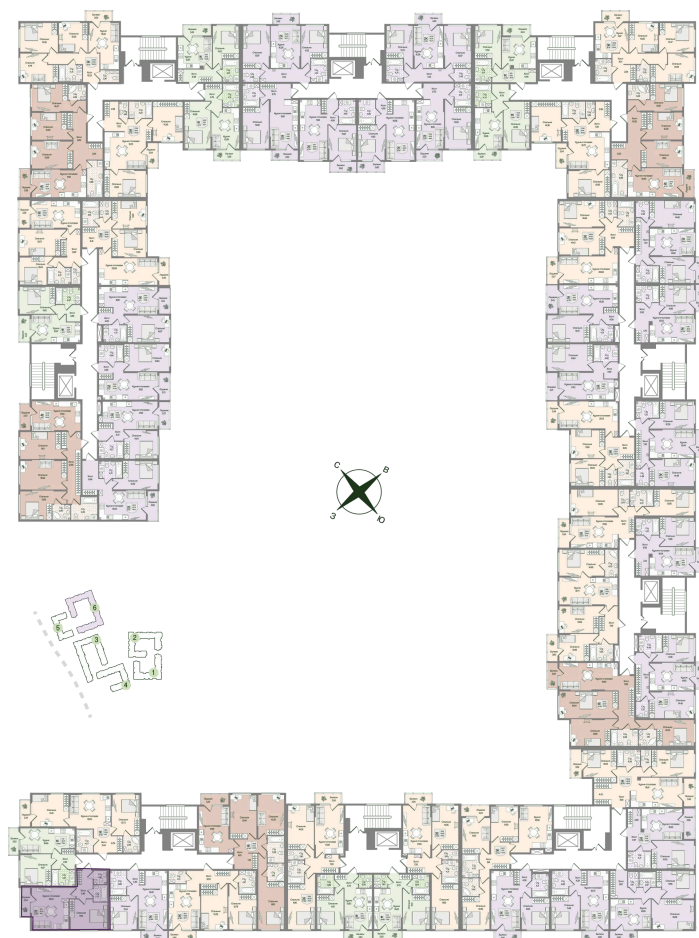

Номер: 185

Отсканируйте QR-код
и смотрите на сайте
novoeizm.ru

1 комнатная 44.11 м²

11 529 947 руб.

В ипотеку от 16 256 руб.

Предчистовая отделка

С лоджией

Проект	Охтинские высоты	Корпус	Корпус 6
Этаж	2	Секция	9
Сдача	2 кв. 2027		

05.07.2026 19:21 (Мск)

Не является публичной офертой, цена может быть скорректирована.
Информация взята с сайта «novoeizm.ru».

На этаже 2

1 комнатная 44.11 м²

05.07.2026 19:21 (Мск)

Не является публичной офертой, цена может быть скорректирована.
Информация взята с сайта «novoeizm.ru».

На генплане

Корпус 6

1 комнатная 44.11 м²

05.07.2026 19:21 (Мск)

Не является публичной офертой, цена может быть скорректирована.
Информация взята с сайта «novoeizm.ru».