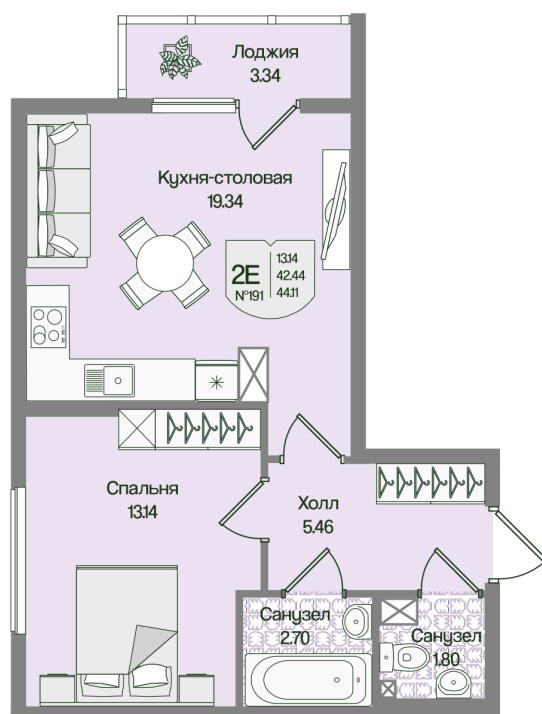

Номер: 191

Отсканируйте QR-код
и смотрите на сайте
novoeizm.ru

1 комнатная 44.11 м²

11 529 947 руб.

В ипотеку от 41 408 руб.

Предчистовая отделка

С лоджией

Проект	Охтинские высоты	Корпус	Корпус 6
Этаж	3	Секция	9
Сдача	2 кв. 2027		

03.04.2026 09:57 (Мск)

Не является публичной офертой, цена может быть скорректирована. Информация взята с сайта «novoeizm.ru»

На этаже 3

1 комнатная 44.11 м²

03.04.2026 09:57 (Мск)

Не является публичной офертой, цена может быть скорректирована. Информация взята с сайта «novoeizm.ru»

На генплане Корпус 6

1 комнатная 44.11 м²

03.04.2026 09:57 (Мск)

Не является публичной офертой, цена может быть скорректирована. Информация взята с сайта «novoeizm.ru»