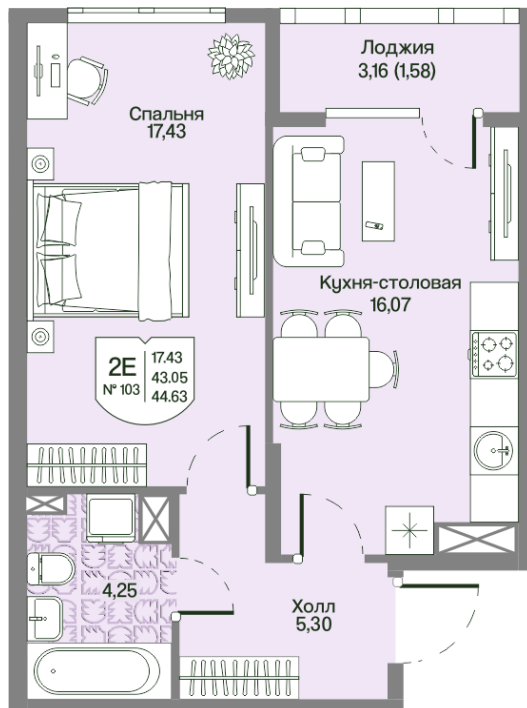

Номер: 103

Отсканируйте QR-код
и смотрите на сайте
novoeizm.ru

1 комнатная 43.05 м²

11 724 199 руб.

В ипотеку от 16 530 руб.

Предчистовая отделка

С лоджией

| | | | |
|--------|------------------|--------|----------|
| Проект | Охтинские высоты | Корпус | Корпус 2 |
| Этаж | 4 | Секция | 5 |
| Сдача | 2 кв. 2027 | | |

05.07.2026 19:28 (Мск)

Не является публичной офертой, цена может быть скорректирована.
Информация взята с сайта «novoeizm.ru».

На этаже 4

1 комнатная 43.05 м²

05.07.2026 19:28 (Мск)

Не является публичной офертой, цена может быть скорректирована.
Информация взята с сайта «novoeizm.ru».

На генплане

Корпус 2

1 комнатная 43.05 м²

05.07.2026 19:28 (Мск)

Не является публичной офертой, цена может быть скорректирована.
Информация взята с сайта «novoeizm.ru».