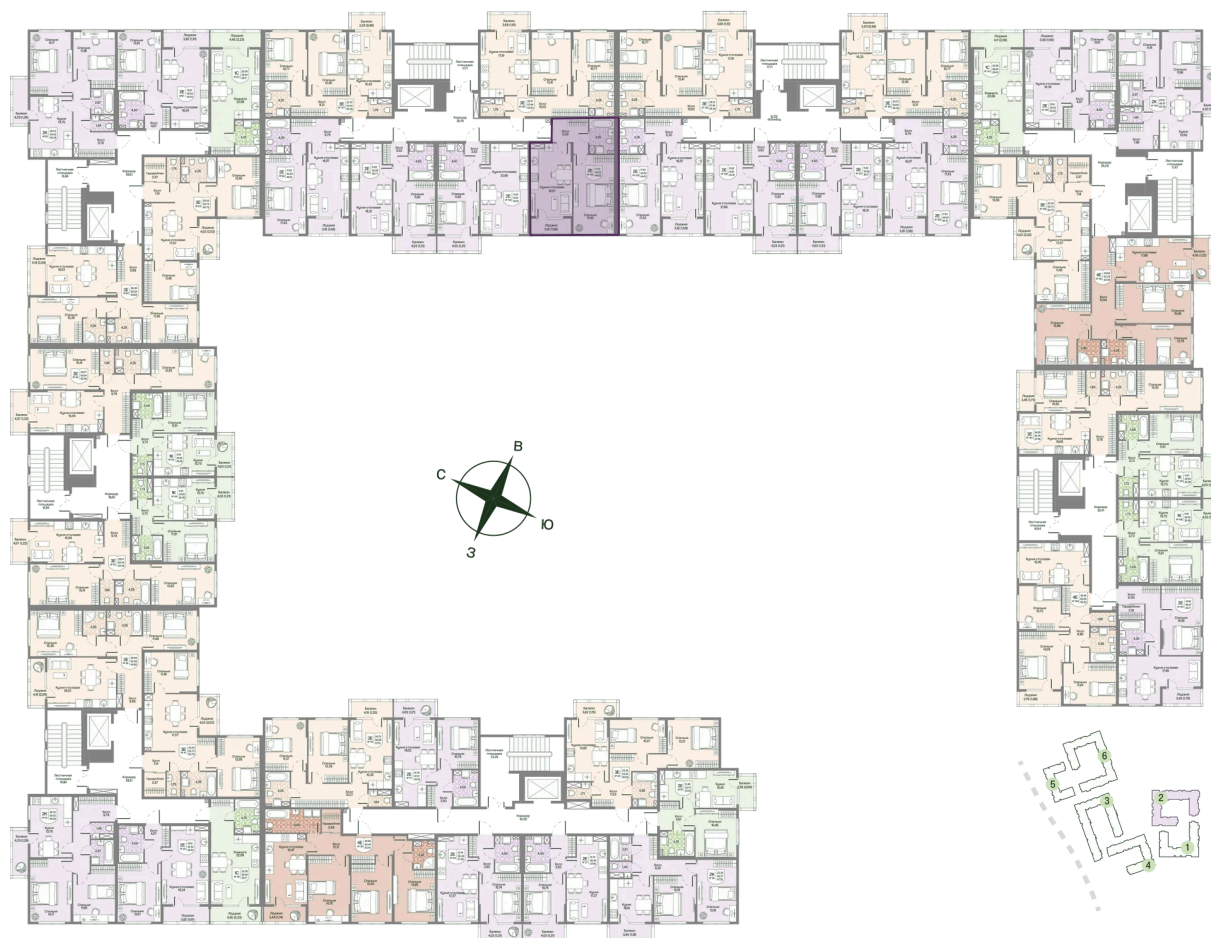

На этаже 4

1 комнатная 43.05 м²

05.07.2026 19:28 (Мск)

Не является публичной офертой, цена может быть скорректирована.
Информация взята с сайта «novoeizm.ru».