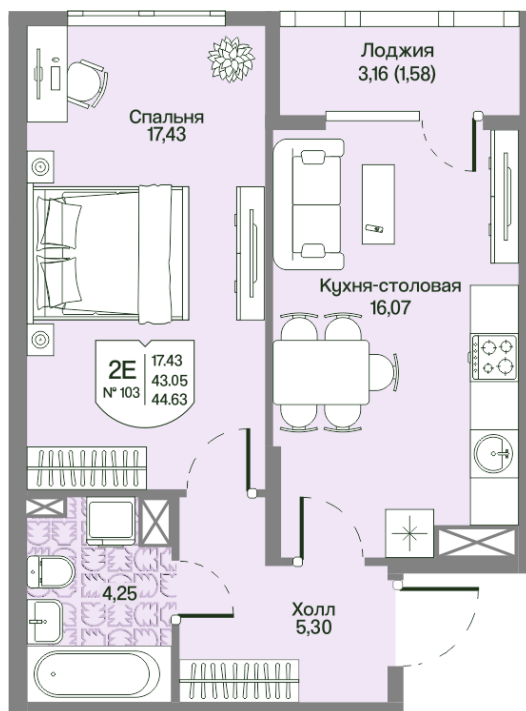

Номер: 103

1 комнатная 43.05 м²

Отсканируйте QR-код
и смотрите на сайте
novoeizm.ru

11 724 199 руб.

В ипотеку от 16 530 руб.

Предчистовая отделка

С лоджией

Проект	Охтинские высоты	Корпус	Корпус 2
Этаж	4	Секция	5
Сдача	2 кв. 2027		

05.07.2026 23:32 (Мск)

Не является публичной офертой, цена может быть скорректирована.
Информация взята с сайта «novoeizm.ru».

На этаже 4

1 комнатная 43.05 м²

05.07.2026 23:32 (Мск)

Не является публичной офертой, цена может быть скорректирована.
Информация взята с сайта «novoeizm.ru».

На генплане

Корпус 2

1 комнатная 43.05 м²

05.07.2026 23:32 (Мск)

Не является публичной офертой, цена может быть скорректирована.
Информация взята с сайта «novoeizm.ru».