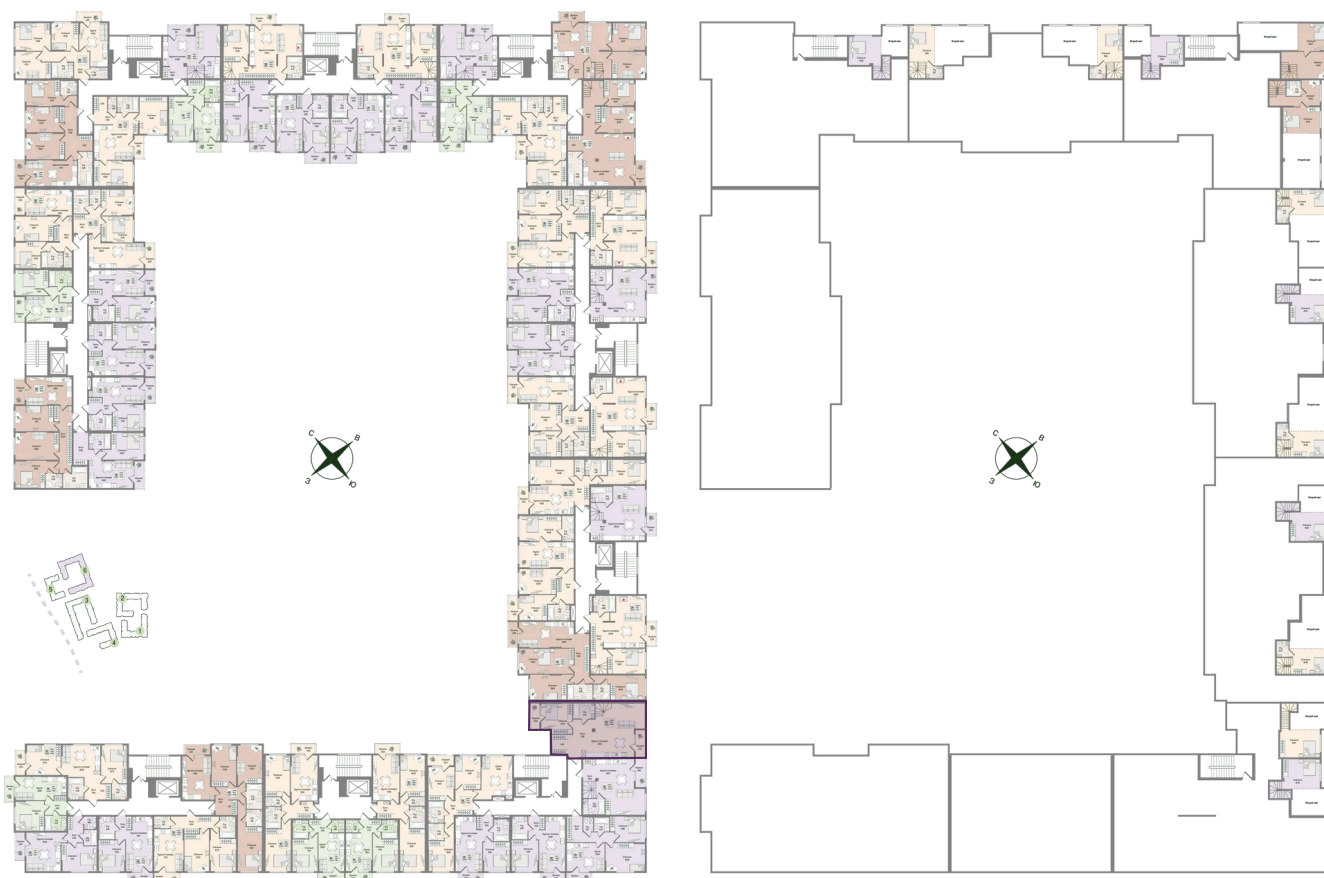

На этаже 4

2 комнатная 86.63 м²

21.05.2026 05:02 (Мск)

Не является публичной офертой, цена может быть скорректирована.
Информация взята с сайта «novoeizm.ru».