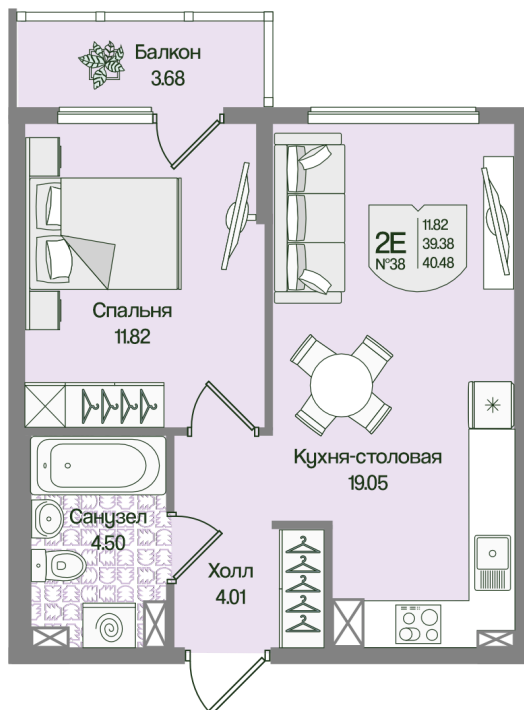

Номер: 38

Отсканируйте QR-код
и смотрите на сайте
novoeizm.ru

1 комнатная 40.48 м²

10 484 467 руб.

В ипотеку от 37 653 руб.

Предчистовая отделка

Проект	Охтинские высоты	Корпус	Корпус 4
Этаж	3	Секция	2
Сдача	2 кв. 2027		

03.04.2026 08:12 (Мск)

Не является публичной офертой, цена может быть скорректирована. Информация взята с сайта «novoeizm.ru»

На этаже 3

1 комнатная 40.48 м²

03.04.2026 08:12 (Мск)

Не является публичной офертой, цена может быть скорректирована. Информация взята с сайта «novoeizm.ru»

На генплане Корпус 4

1 комнатная 40.48 м²

03.04.2026 08:12 (Мск)

Не является публичной офертой, цена может быть скорректирована. Информация взята с сайта «novoeizm.ru»