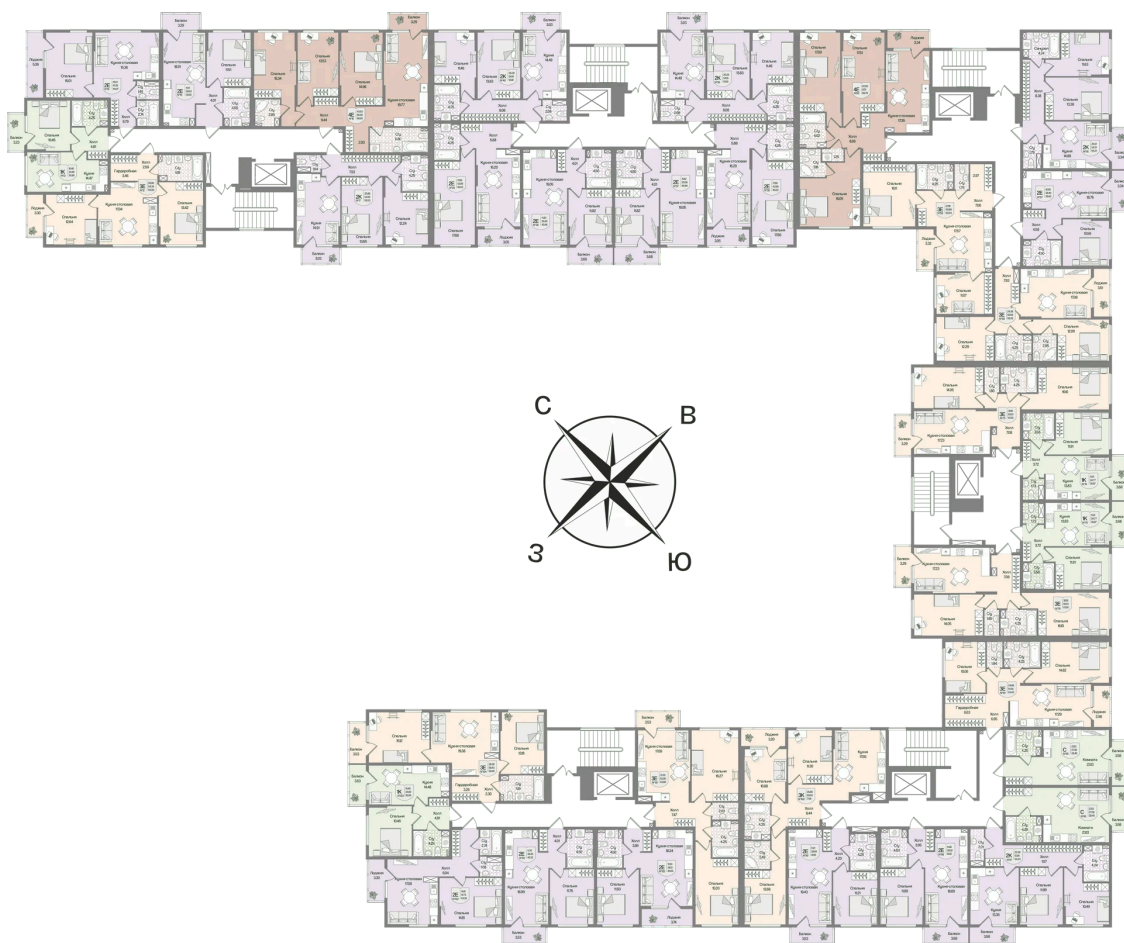

Номер: 38

Отсканируйте QR-код
и смотрите на сайте
novoeizm.ru

1 комнатная 40.48 м²

10 484 467 руб.

В ипотеку от 37 653 руб.

Предчистовая отделка

Проект	Охтинские высоты	Корпус	Корпус 4
Этаж	3	Секция	2
Сдача	2 кв. 2027		

03.04.2026 08:12 (Мск)

Не является публичной офертой, цена может быть скорректирована. Информация взята с сайта «novoeizm.ru»

На этаже 3

1 комнатная 40.48 м²

03.04.2026 08:12 (Мск)

Не является публичной офертой, цена может быть скорректирована. Информация взята с сайта «novoeizm.ru»

На генплане Корпус 4

1 комнатная 40.48 м²

03.04.2026 08:12 (Мск)

Не является публичной офертой, цена может быть скорректирована. Информация взята с сайта «novoeizm.ru»