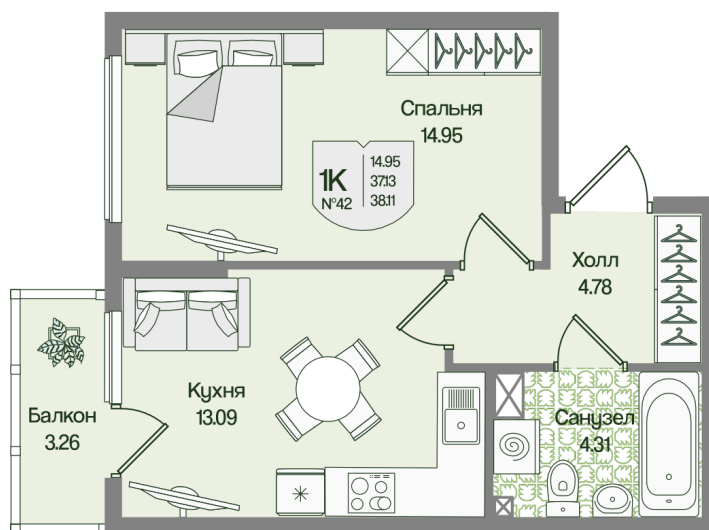

Номер: 42

Отсканируйте QR-код
и смотрите на сайте
novoeizm.ru

1 комнатная 38.1 м²

9 961 602 руб.

В ипотеку от 35 776 руб.

Предчистовая отделка

Проект	Охтинские высоты	Корпус	Корпус 6
Этаж	3	Секция	2
Сдача	2 кв. 2027		

03.04.2026 06:50 (Мск)

Не является публичной офертой, цена может быть скорректирована. Информация взята с сайта «novoeizm.ru»

На этаже 3

1 комнатная 38.1 м²

03.04.2026 06:50 (Мск)

Не является публичной офертой, цена может быть скорректирована. Информация взята с сайта «novoeizm.ru»

На генплане Корпус 6

1 комнатная 38.1 м²

03.04.2026 06:50 (Мск)

Не является публичной офертой, цена может быть скорректирована. Информация взята с сайта «novoeizm.ru»