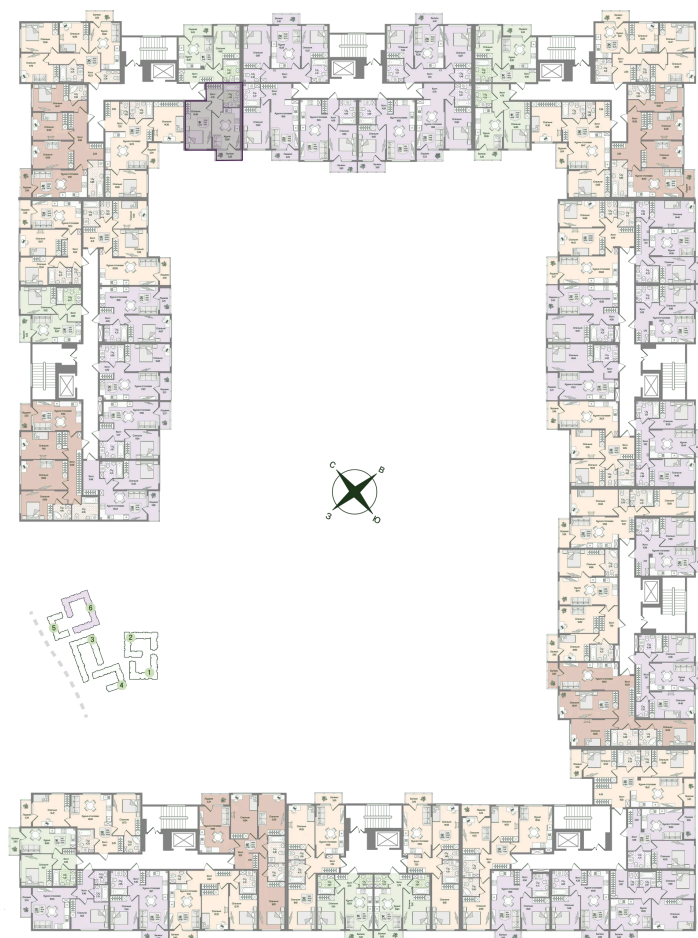

Номер: 42

Отсканируйте QR-код
и смотрите на сайте
novoeizm.ru

1 комнатная 38.1 м²

9 961 602 руб.

В ипотеку от 25 601 руб.

Предчистовая отделка

Проект	Охтинские высоты	Корпус	Корпус 6
Этаж	3	Секция	2
Сдача	2 кв. 2027		

21.05.2026 07:33 (Мск)

Не является публичной офертой, цена может быть скорректирована.
Информация взята с сайта «novoeizm.ru».

На этаже 3

1 комнатная 38.1 м²

21.05.2026 07:33 (Мск)

Не является публичной офертой, цена может быть скорректирована.
Информация взята с сайта «novoeizm.ru».

На генплане Корпус 6

1 комнатная 38.1 м²

21.05.2026 07:33 (Мск)

Не является публичной офертой, цена может быть скорректирована.
Информация взята с сайта «novoeizm.ru».