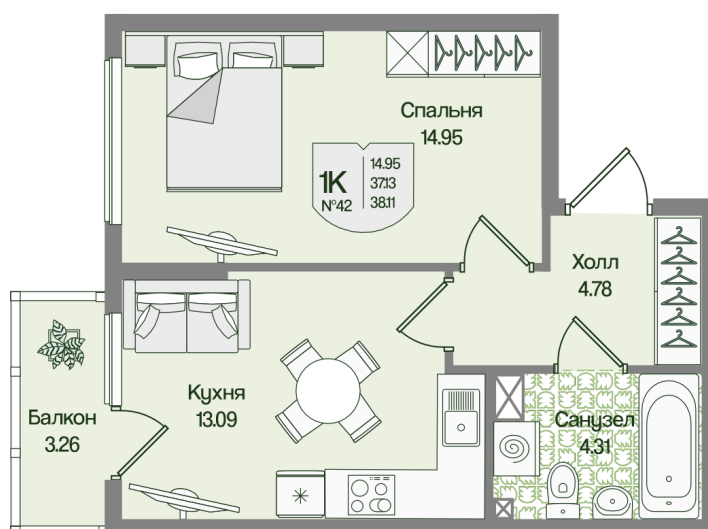

Номер: 42

Отсканируйте QR-код
и смотрите на сайте
novoeizm.ru

1 комнатная 38.1 м²

9 961 602 руб.

В ипотеку от 25 601 руб.

Предчистовая отделка

Проект	Охтинские высоты	Корпус	Корпус 6
Этаж	3	Секция	2
Сдача	2 кв. 2027		

21.05.2026 07:33 (Мск)

Не является публичной офертой, цена может быть скорректирована.
Информация взята с сайта «novoeizm.ru».

На этаже 3

1 комнатная 38.1 м²

21.05.2026 07:33 (Мск)

Не является публичной офертой, цена может быть скорректирована.
Информация взята с сайта «novoeizm.ru».

На генплане Корпус 6

1 комнатная 38.1 м²

21.05.2026 07:33 (Мск)

Не является публичной офертой, цена может быть скорректирована.
Информация взята с сайта «novoeizm.ru».