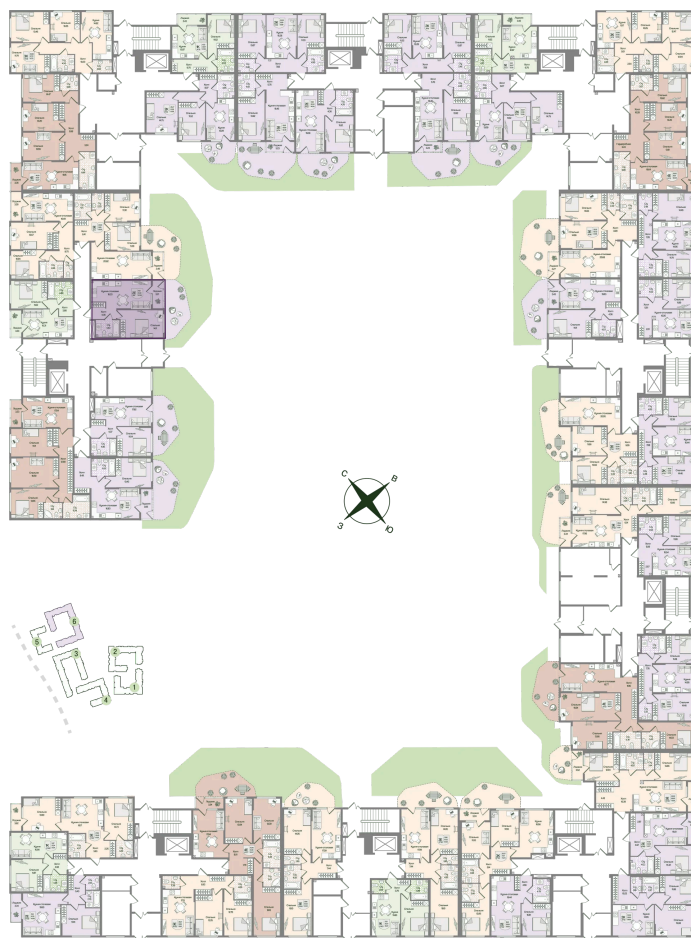

Номер: 4

1 комнатная 42.93 м²

Отсканируйте QR-код
и смотрите на сайте
novoeizm.ru

12 645 711 руб.

В ипотеку от 32 499 руб.

Предчистовая отделка

С лоджией

Проект	Охтинские высоты	Корпус	Корпус 6
Этаж	1	Секция	1
Сдача	2 кв. 2027		

21.05.2026 08:40 (Мск)

Не является публичной офертой, цена может быть скорректирована.
Информация взята с сайта «novoeizm.ru».

На этаже 1

1 комнатная 42.93 м²

21.05.2026 08:40 (Мск)

Не является публичной офертой, цена может быть скорректирована.
Информация взята с сайта «novoeizm.ru».

На генплане Корпус 6

1 комнатная 42.93 м²

21.05.2026 08:40 (Мск)

Не является публичной офертой, цена может быть скорректирована.
Информация взята с сайта «novoeizm.ru».