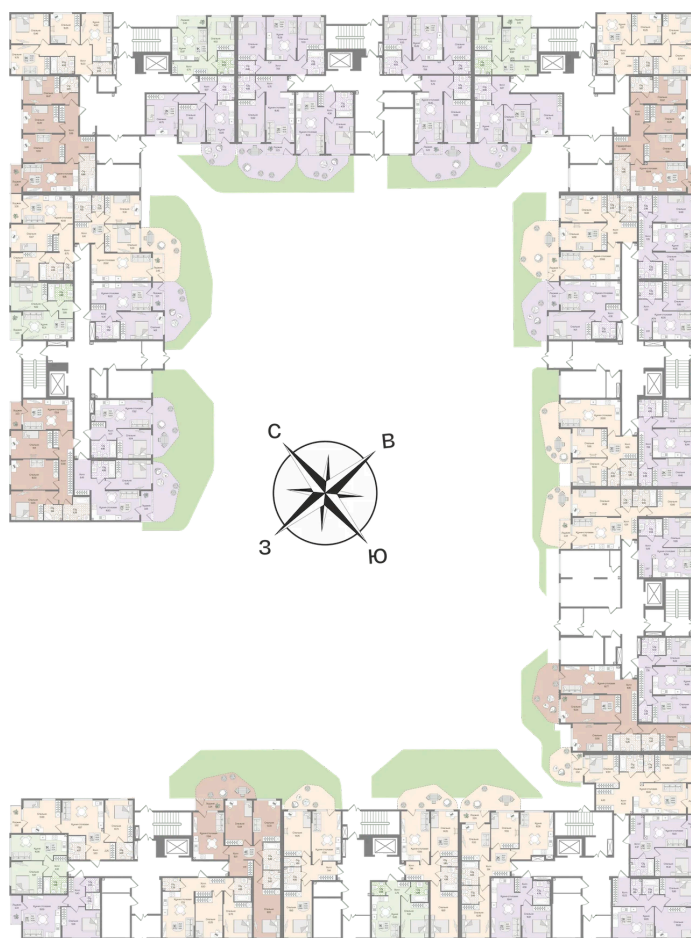

Номер: 4

Отсканируйте QR-код
и смотрите на сайте
novoeizm.ru

1 комнатная 42.93 м²

12 645 711 руб.

В ипотеку от 45 415 руб.

Предчистовая отделка

С лоджией

Проект	Охтинские высоты	Корпус	Корпус 6
Этаж	1	Секция	1
Сдача	2 кв. 2027		

03.04.2026 02:18 (Мск)

Не является публичной офертой, цена может быть скорректирована. Информация взята с сайта «novoeizm.ru»

На этаже 1

1 комнатная 42.93 м²

03.04.2026 02:18 (Мск)

Не является публичной офертой, цена может быть скорректирована. Информация взята с сайта «novoeizm.ru»

На генплане Корпус 6

1 комнатная 42.93 м²

03.04.2026 02:18 (Мск)

Не является публичной офертой, цена может быть скорректирована. Информация взята с сайта «novoeizm.ru»