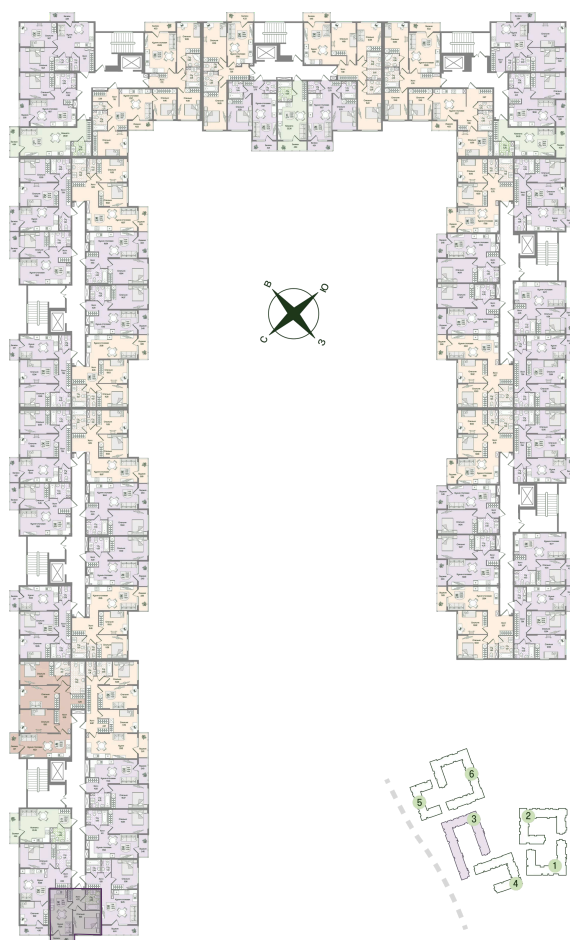

Номер: 22

Отсканируйте QR-код
и смотрите на сайте
novoeizm.ru

1 комнатная 35.22 м²

9 252 214 руб.

В ипотеку от 23 778 руб.

Предчистовая отделка

С балконом

Проект	Охтинские высоты	Корпус	Корпус 3
Этаж	4	Секция	1
Сдача	2 кв. 2027		

21.05.2026 07:29 (Мск)

Не является публичной офертой, цена может быть скорректирована.
Информация взята с сайта «novoeizm.ru».

На этаже 4

1 комнатная 35.22 м²

21.05.2026 07:29 (Мск)

Не является публичной офертой, цена может быть скорректирована.
Информация взята с сайта «novoeizm.ru».

На генплане

Корпус 3

1 комнатная 35.22 м²

21.05.2026 07:29 (Мск)

Не является публичной офертой, цена может быть скорректирована.
Информация взята с сайта «novoeizm.ru».