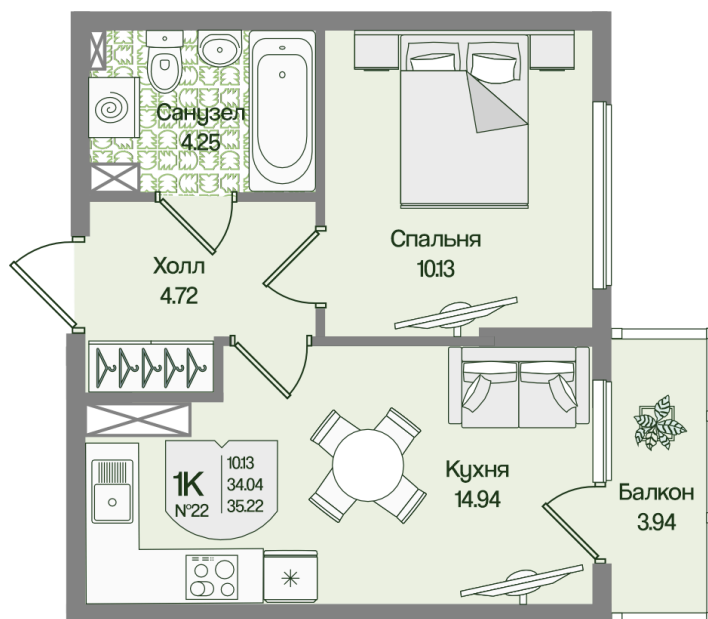

Номер: 22

Отсканируйте QR-код
и смотрите на сайте
novoeizm.ru

1 комнатная 35.22 м²

9 252 214 руб.

В ипотеку от 23 778 руб.

Предчистовая отделка

С балконом

Проект	Охтинские высоты	Корпус	Корпус 3
Этаж	4	Секция	1
Сдача	2 кв. 2027		

21.05.2026 07:29 (Мск)

Не является публичной офертой, цена может быть скорректирована.
Информация взята с сайта «novoeizm.ru».

На этаже 4

1 комнатная 35.22 м²

21.05.2026 07:29 (Мск)

Не является публичной офертой, цена может быть скорректирована.
Информация взята с сайта «novoeizm.ru».

На генплане

Корпус 3

1 комнатная 35.22 м²

21.05.2026 07:29 (Мск)

Не является публичной офертой, цена может быть скорректирована.
Информация взята с сайта «novoeizm.ru».