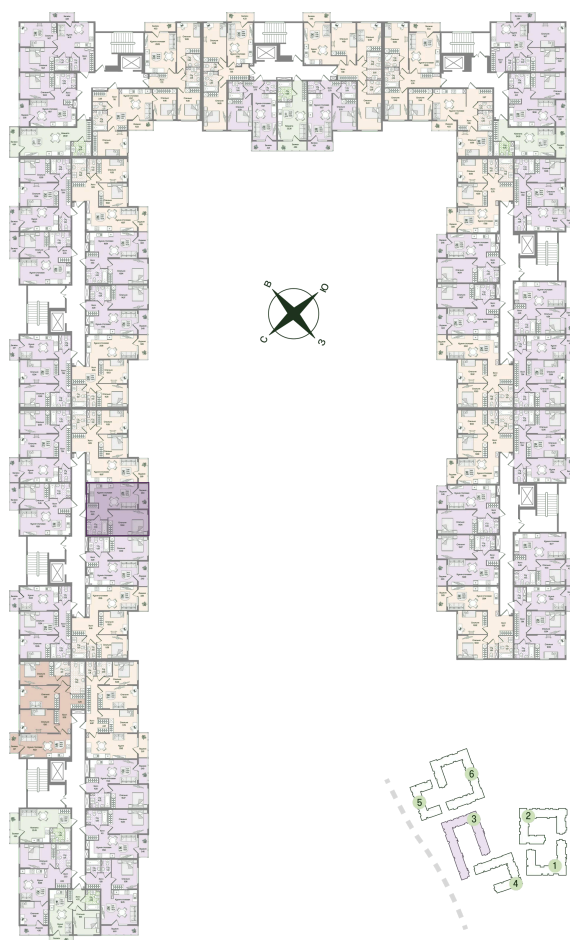

Номер: 35

Отсканируйте QR-код
и смотрите на сайте
novoeizm.ru

1 комнатная 45.42 м²

11 874 983 руб.

В ипотеку от 30 518 руб.

Предчистовая отделка

С лоджией

Проект	Охтинские высоты	Корпус	Корпус 3
Этаж	3	Секция	2
Сдача	2 кв. 2027		

21.05.2026 04:56 (Мск)

Не является публичной офертой, цена может быть скорректирована.
Информация взята с сайта «novoeizm.ru».

На этаже 3

1 комнатная 45.42 м²

21.05.2026 04:56 (Мск)

Не является публичной офертой, цена может быть скорректирована.
Информация взята с сайта «novoeizm.ru».

На генплане Корпус 3

1 комнатная 45.42 м²

21.05.2026 04:56 (Мск)

Не является публичной офертой, цена может быть скорректирована.
Информация взята с сайта «novoeizm.ru».