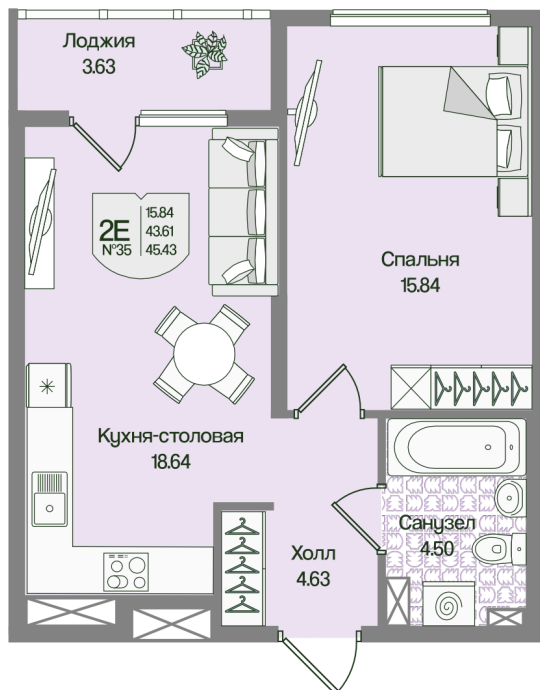

Номер: 35

Отсканируйте QR-код
и смотрите на сайте
novoeizm.ru

1 комнатная 45.42 м²

11 874 983 руб.

В ипотеку от 42 647 руб.

White Box

Проект	Охтинские высоты	Корпус	Корпус 3
Этаж	3	Секция	2
Сдача	2 кв. 2027		

03.04.2026 03:51 (Мск)

Не является публичной офертой, цена может быть скорректирована. Информация взята с сайта «novoeizm.ru»

На этаже 3

1 комнатная 45.42 м²

03.04.2026 03:51 (Мск)

Не является публичной офертой, цена может быть скорректирована. Информация взята с сайта «novoeizm.ru»

На генплане Корпус 3

1 комнатная 45.42 м²

03.04.2026 03:51 (Мск)

Не является публичной офертой, цена может быть скорректирована. Информация взята с сайта «novoeizm.ru»