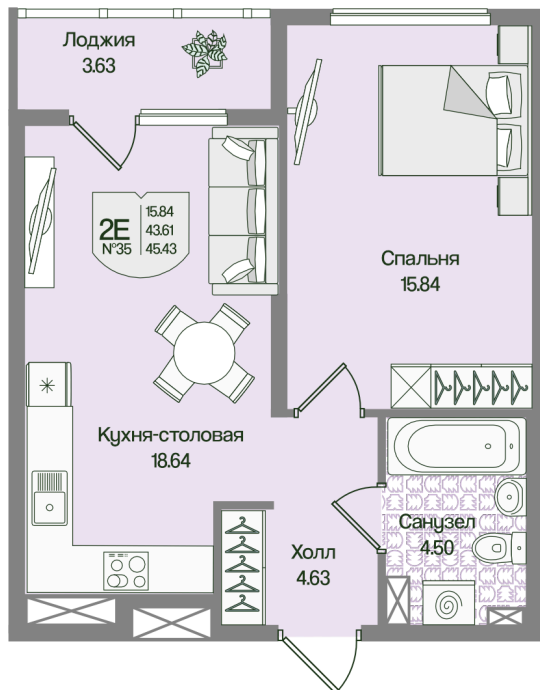

Номер: 35

Отсканируйте QR-код
и смотрите на сайте
novoeizm.ru

1 комнатная 45.42 м²

11 874 983 руб.

В ипотеку от 30 518 руб.

Предчистовая отделка

С лоджией

Проект	Охтинские высоты	Корпус	Корпус 3
Этаж	3	Секция	2
Сдача	2 кв. 2027		

21.05.2026 04:56 (Мск)

Не является публичной офертой, цена может быть скорректирована.
Информация взята с сайта «novoeizm.ru».

На этаже 3

1 комнатная 45.42 м²

21.05.2026 04:56 (Мск)

Не является публичной офертой, цена может быть скорректирована.
Информация взята с сайта «novoeizm.ru».

На генплане Корпус 3

1 комнатная 45.42 м²

21.05.2026 04:56 (Мск)

Не является публичной офертой, цена может быть скорректирована.
Информация взята с сайта «novoeizm.ru».