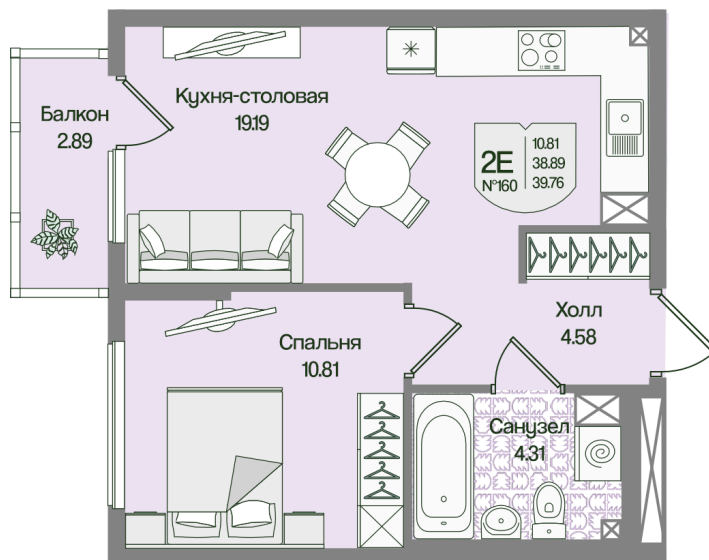

Номер: 160

Отсканируйте QR-код
и смотрите на сайте
novoeizm.ru

1 комнатная 39.75 м²

10 444 861 руб.

В ипотеку от 26 843 руб.

Предчистовая отделка

| | | | |
|--------|------------------|--------|----------|
| Проект | Охтинские высоты | Корпус | Корпус 6 |
| Этаж | 4 | Секция | 7 |
| Сдача | 2 кв. 2027 | | |

21.05.2026 08:43 (Мск)

Не является публичной офертой, цена может быть скорректирована.
Информация взята с сайта «novoeizm.ru».

На этаже 4

1 комнатная 39.75 м²

21.05.2026 08:43 (Мск)

Не является публичной офертой, цена может быть скорректирована.
Информация взята с сайта «novoeizm.ru».

На генплане Корпус 6

1 комнатная 39.75 м²

21.05.2026 08:43 (Мск)

Не является публичной офертой, цена может быть скорректирована.
Информация взята с сайта «novoeizm.ru».