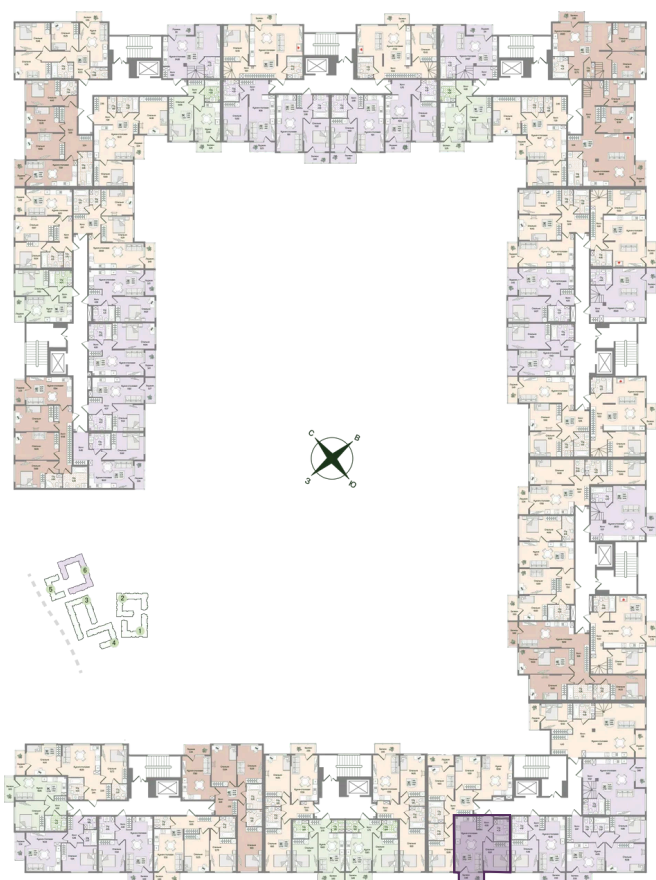

Номер: 160

Отсканируйте QR-код
и смотрите на сайте
novoeizm.ru

1 комнатная 39.75 м²

10 444 861 руб.

В ипотеку от 14 727 руб.

Предчистовая отделка

Проект	Охтинские высоты	Корпус	Корпус 6
Этаж	4	Секция	7
Сдача	2 кв. 2027		

05.07.2026 23:26 (Мск)

Не является публичной офертой, цена может быть скорректирована.
Информация взята с сайта «novoeizm.ru».

На этаже 4

1 комнатная 39.75 м²

05.07.2026 23:26 (Мск)

Не является публичной офертой, цена может быть скорректирована.
Информация взята с сайта «novoeizm.ru».

На генплане

Корпус 6

1 комнатная 39.75 м²

05.07.2026 23:26 (Мск)

Не является публичной офертой, цена может быть скорректирована.
Информация взята с сайта «novoeizm.ru».