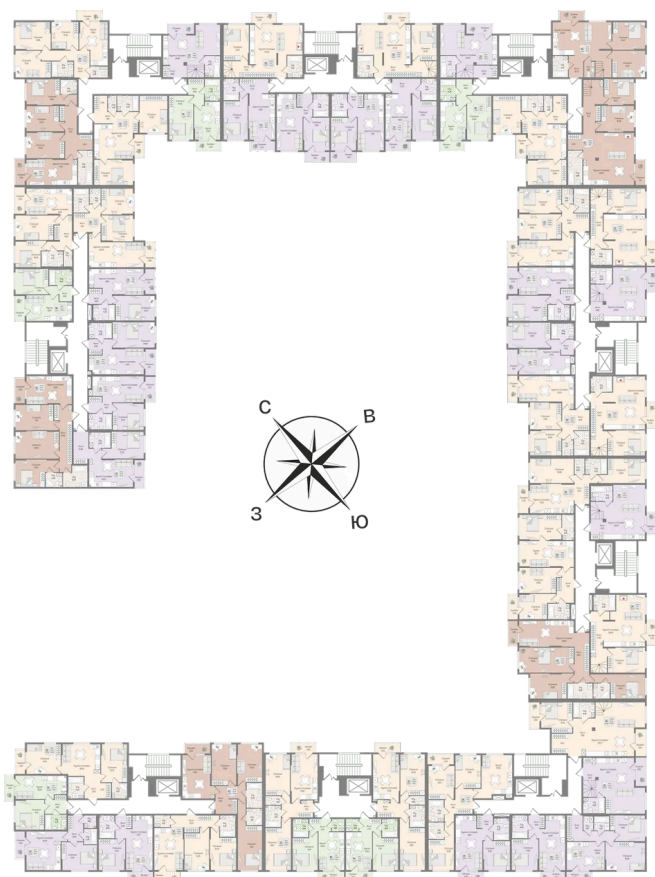

Номер: 160

Отсканируйте QR-код
и смотрите на сайте
novoeizm.ru

1 комнатная 39.75 м²

10 444 861 руб.

В ипотеку от 37 511 руб.

Предчистовая отделка

Проект	Охтинские высоты	Корпус	Корпус 6
Этаж	4	Секция	7
Сдача	2 кв. 2027		

03.04.2026 08:12 (Мск)

Не является публичной офертой, цена может быть скорректирована. Информация взята с сайта «novoeizm.ru»

На этаже 4

1 комнатная 39.75 м²

03.04.2026 08:12 (Мск)

Не является публичной офертой, цена может быть скорректирована. Информация взята с сайта «novoeizm.ru»

На генплане Корпус 6

1 комнатная 39.75 м²

03.04.2026 08:12 (Мск)

Не является публичной офертой, цена может быть скорректирована. Информация взята с сайта «novoeizm.ru»