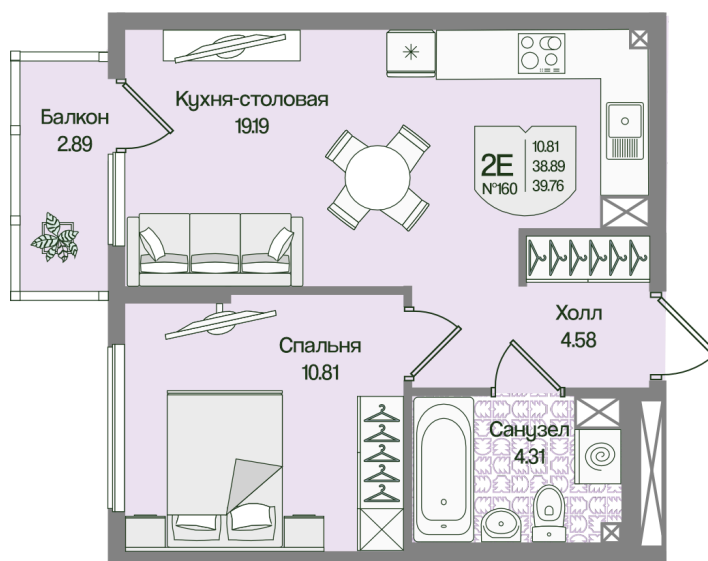

Номер: 160

Отсканируйте QR-код
и смотрите на сайте
novoeizm.ru

1 комнатная 39.75 м²

10 444 861 руб.

В ипотеку от 14 727 руб.

Предчистовая отделка

Проект	Охтинские высоты	Корпус	Корпус 6
Этаж	4	Секция	7
Сдача	2 кв. 2027		

05.07.2026 23:26 (Мск)

Не является публичной офертой, цена может быть скорректирована.
Информация взята с сайта «novoeizm.ru».

На этаже 4

1 комнатная 39.75 м²

05.07.2026 23:26 (Мск)

Не является публичной офертой, цена может быть скорректирована.
Информация взята с сайта «novoeizm.ru».

На генплане

Корпус 6

1 комнатная 39.75 м²

05.07.2026 23:26 (Мск)

Не является публичной офертой, цена может быть скорректирована.
Информация взята с сайта «novoeizm.ru».