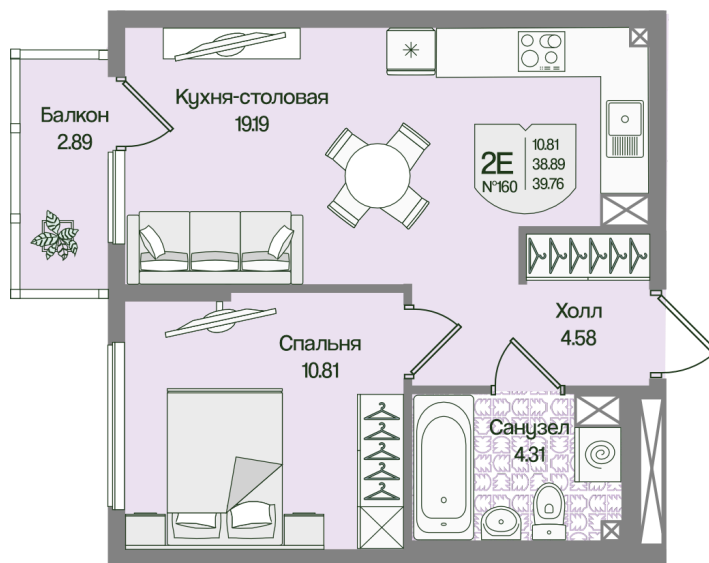

Номер: 160

Отсканируйте QR-код
и смотрите на сайте
novoeizm.ru

1 комнатная 39.75 м²

10 444 861 руб.

В ипотеку от 37 511 руб.

Предчистовая отделка

Проект	Охтинские высоты	Корпус	Корпус 6
Этаж	4	Секция	7
Сдача	2 кв. 2027		

03.04.2026 08:12 (Мск)

Не является публичной офертой, цена может быть скорректирована. Информация взята с сайта «novoeizm.ru»

На этаже 4

1 комнатная 39.75 м²

03.04.2026 08:12 (Мск)

Не является публичной офертой, цена может быть скорректирована. Информация взята с сайта «novoeizm.ru»

На генплане Корпус 6

1 комнатная 39.75 м²

03.04.2026 08:12 (Мск)

Не является публичной офертой, цена может быть скорректирована. Информация взята с сайта «novoeizm.ru»