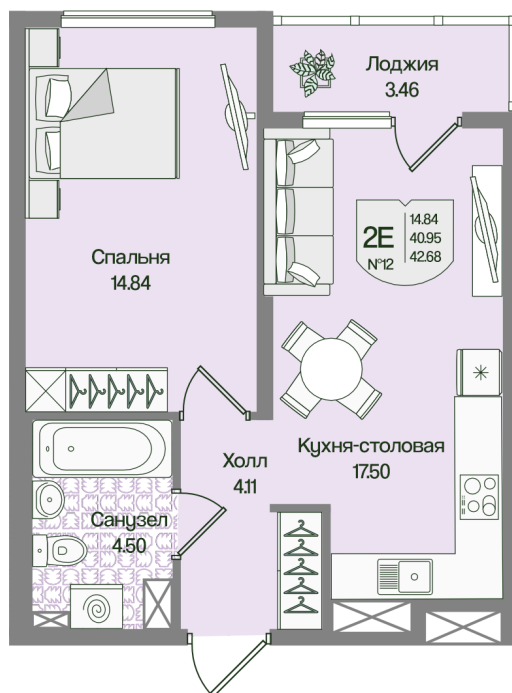

Номер: 12

Отсканируйте QR-код
и смотрите на сайте
novoeizm.ru

1 комнатная 42.68 м²

11 156 158 руб.

В ипотеку от 28 671 руб.

Предчистовая отделка

С лоджией

Проект	Охтинские высоты	Корпус	Корпус 3
Этаж	3	Секция	1
Сдача	2 кв. 2027		

21.05.2026 06:11 (Мск)

Не является публичной офертой, цена может быть скорректирована.
Информация взята с сайта «novoeizm.ru».

На этаже 3

1 комнатная 42.68 м²

21.05.2026 06:11 (Мск)

Не является публичной офертой, цена может быть скорректирована.
Информация взята с сайта «novoeizm.ru».

На генплане Корпус 3

1 комнатная 42.68 м²

21.05.2026 06:11 (Мск)

Не является публичной офертой, цена может быть скорректирована.
Информация взята с сайта «novoeizm.ru».