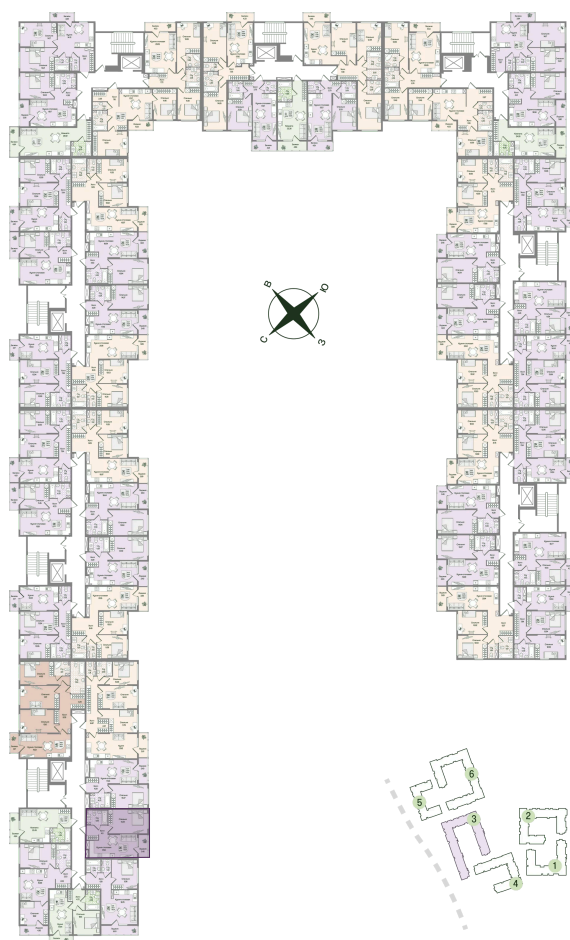

Номер: 12

Отсканируйте QR-код
и смотрите на сайте
novoeizm.ru

1 комнатная 42.68 м²

11 156 158 руб.

В ипотеку от 28 671 руб.

Предчистовая отделка

С лоджией

Проект	Охтинские высоты	Корпус	Корпус 3
Этаж	3	Секция	1
Сдача	2 кв. 2027		

21.05.2026 06:11 (Мск)

Не является публичной офертой, цена может быть скорректирована.
Информация взята с сайта «novoeizm.ru».

На этаже 3

1 комнатная 42.68 м²

21.05.2026 06:11 (Мск)

Не является публичной офертой, цена может быть скорректирована.
Информация взята с сайта «novoeizm.ru».

На генплане Корпус 3

1 комнатная 42.68 м²

21.05.2026 06:11 (Мск)

Не является публичной офертой, цена может быть скорректирована.
Информация взята с сайта «novoeizm.ru».