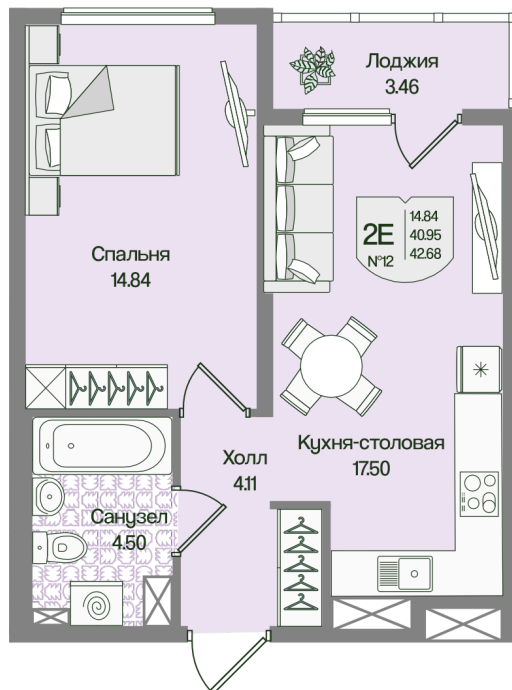

Номер: 12

1 комнатная 42.68 м²

Отсканируйте QR-код
и смотрите на сайте
novoeizm.ru

11 156 158 руб.

В ипотеку от 15 729 руб.

Предчистовая отделка

С лоджией

Проект	Охтинские высоты	Корпус	Корпус 3
Этаж	3	Секция	1
Сдача	2 кв. 2027		

05.07.2026 21:56 (Мск)

Не является публичной офертой, цена может быть скорректирована.
Информация взята с сайта «novoeizm.ru».

На этаже 3

1 комнатная 42.68 м²

05.07.2026 21:56 (Мск)

Не является публичной офертой, цена может быть скорректирована.
Информация взята с сайта «novoeizm.ru».

На генплане Корпус 3

1 комнатная 42.68 м²

05.07.2026 21:56 (Мск)

Не является публичной офертой, цена может быть скорректирована.
Информация взята с сайта «novoeizm.ru».