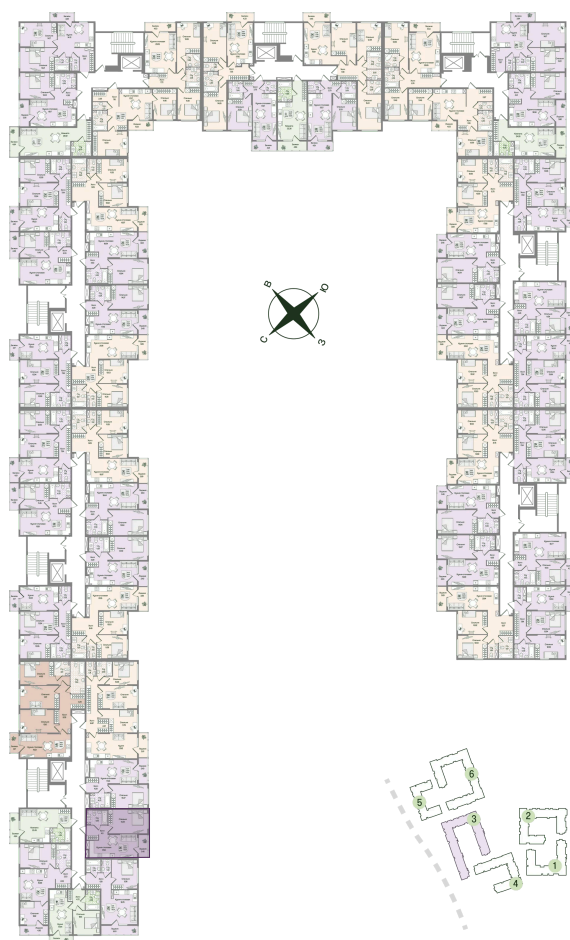

Номер: 12

1 комнатная 42.68 м²

Отсканируйте QR-код
и смотрите на сайте
novoeizm.ru

11 156 158 руб.

В ипотеку от 15 729 руб.

Предчистовая отделка

С лоджией

Проект	Охтинские высоты	Корпус	Корпус 3
Этаж	3	Секция	1
Сдача	2 кв. 2027		

05.07.2026 21:56 (Мск)

Не является публичной офертой, цена может быть скорректирована.
Информация взята с сайта «novoeizm.ru».

На этаже 3

1 комнатная 42.68 м²

05.07.2026 21:56 (Мск)

Не является публичной офертой, цена может быть скорректирована.
Информация взята с сайта «novoeizm.ru».

На генплане Корпус 3

1 комнатная 42.68 м²

05.07.2026 21:56 (Мск)

Не является публичной офертой, цена может быть скорректирована.
Информация взята с сайта «novoeizm.ru».