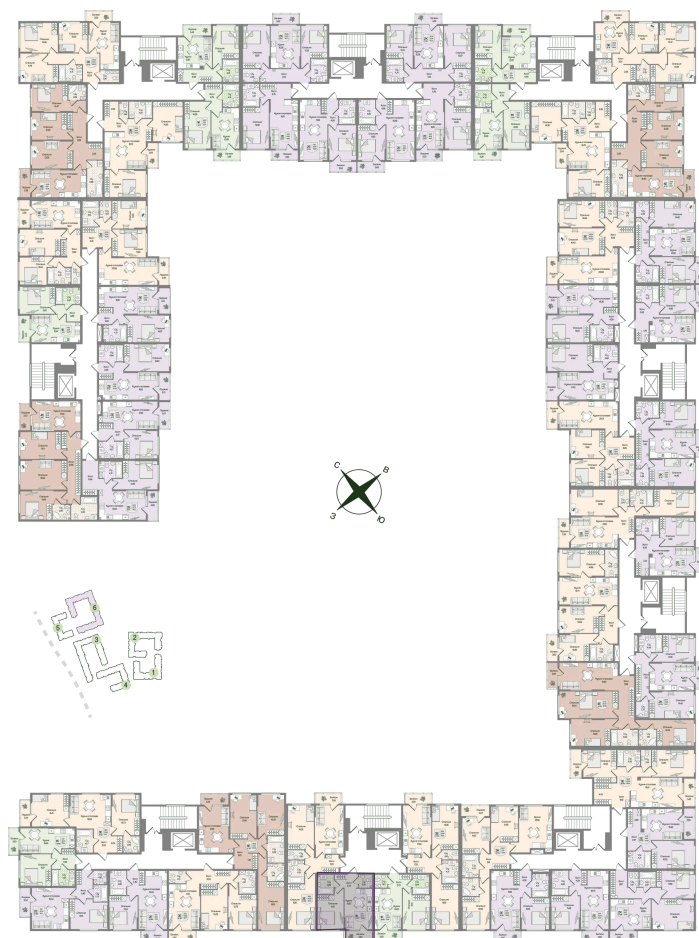

# 1 комнатная 36.65 м<sup>2</sup>

9 582 586 руб.

В ипотеку от 13 511 руб.

Предчистовая отделка

Проект	Охтинские высоты	Корпус	Корпус 6
Этаж	2	Секция	8
Сдача	2 кв. 2027		

05.07.2026 23:30 (Мск)

Не является публичной офертой, цена может быть скорректирована.  
Информация взята с сайта «novoeizm.ru».

# На этаже 2

1 комнатная 36.65 м<sup>2</sup>

05.07.2026 23:30 (Мск)

Не является публичной офертой, цена может быть скорректирована.  
Информация взята с сайта «[novoeizm.ru](http://novoeizm.ru)».

# На генплане Корпус 6

1 комнатная 36.65 м<sup>2</sup>

05.07.2026 23:30 (Мск)

Не является публичной офертой, цена может быть скорректирована.  
Информация взята с сайта «[novoeizm.ru](http://novoeizm.ru)».