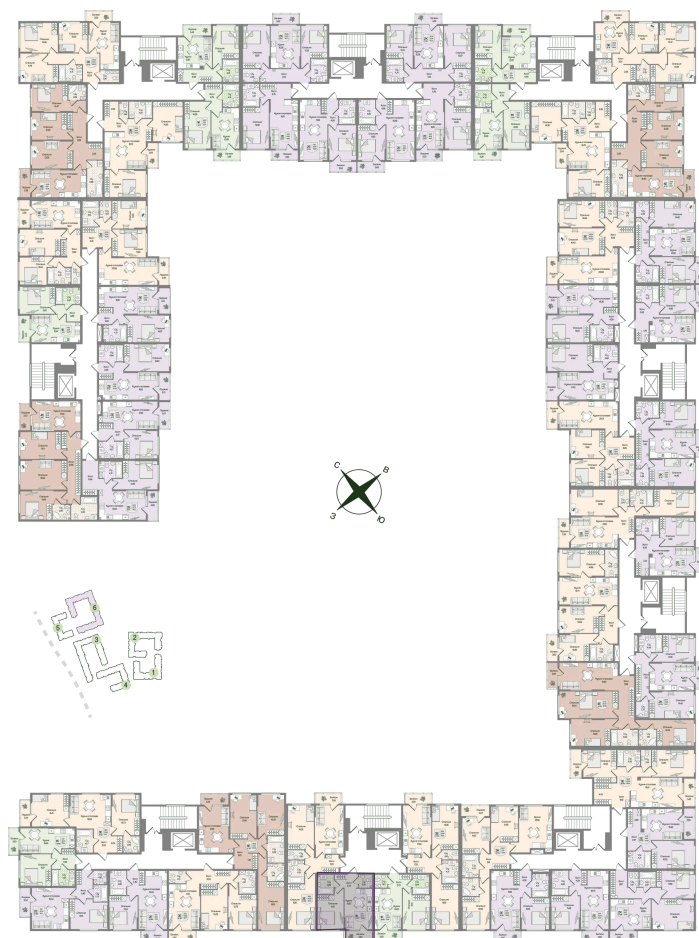

# 1 комнатная 36.65 м<sup>2</sup>

9 582 586 руб.

В ипотеку от 24 627 руб.

Предчистовая отделка

Проект	Охтинские высоты	Корпус	Корпус 6
Этаж	2	Секция	8
Сдача	2 кв. 2027		

21.05.2026 08:45 (Мск)

Не является публичной офертой, цена может быть скорректирована.  
Информация взята с сайта «novoeizm.ru».

# На этаже 2

1 комнатная 36.65 м<sup>2</sup>

21.05.2026 08:45 (Мск)

Не является публичной офертой, цена может быть скорректирована.  
Информация взята с сайта «novoeizm.ru».

# На генплане Корпус 6

1 комнатная 36.65 м<sup>2</sup>

21.05.2026 08:45 (Мск)

Не является публичной офертой, цена может быть скорректирована.  
Информация взята с сайта «[novoeizm.ru](http://novoeizm.ru)».