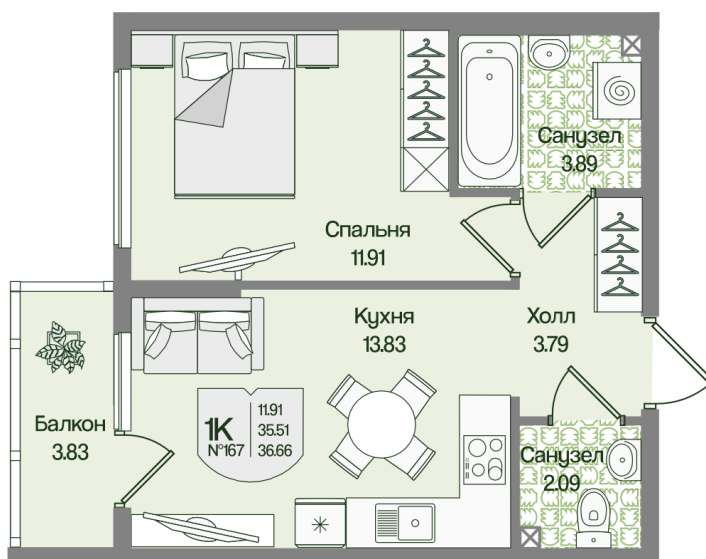

# 1 комнатная 36.65 м<sup>2</sup>

9 582 586 руб.

В ипотеку от 24 627 руб.

Предчистовая отделка

Проект	Охтинские высоты	Корпус	Корпус 6
Этаж	2	Секция	8
Сдача	2 кв. 2027		

21.05.2026 08:45 (Мск)

Не является публичной офертой, цена может быть скорректирована.  
Информация взята с сайта «novoeizm.ru».

# На этаже 2

1 комнатная 36.65 м<sup>2</sup>

21.05.2026 08:45 (Мск)

Не является публичной офертой, цена может быть скорректирована.  
Информация взята с сайта «novoeizm.ru».

# На генплане Корпус 6

1 комнатная 36.65 м<sup>2</sup>

21.05.2026 08:45 (Мск)

Не является публичной офертой, цена может быть скорректирована.  
Информация взята с сайта «[novoeizm.ru](http://novoeizm.ru)».