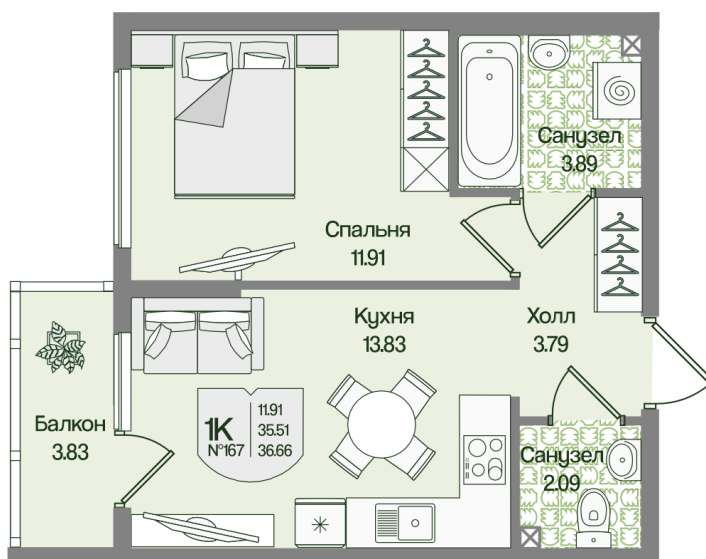

# 1 комнатная 36.65 м<sup>2</sup>

9 582 586 руб.

В ипотеку от 13 511 руб.

Предчистовая отделка

Проект	Охтинские высоты	Корпус	Корпус 6
Этаж	2	Секция	8
Сдача	2 кв. 2027		

05.07.2026 23:30 (Мск)

Не является публичной офертой, цена может быть скорректирована.  
Информация взята с сайта «novoeizm.ru».

# На этаже 2

1 комнатная 36.65 м<sup>2</sup>

05.07.2026 23:30 (Мск)

Не является публичной офертой, цена может быть скорректирована.  
Информация взята с сайта «[novoeizm.ru](http://novoeizm.ru)».

# На генплане Корпус 6

1 комнатная 36.65 м<sup>2</sup>

05.07.2026 23:30 (Мск)

Не является публичной офертой, цена может быть скорректирована.  
Информация взята с сайта «[novoeizm.ru](http://novoeizm.ru)».