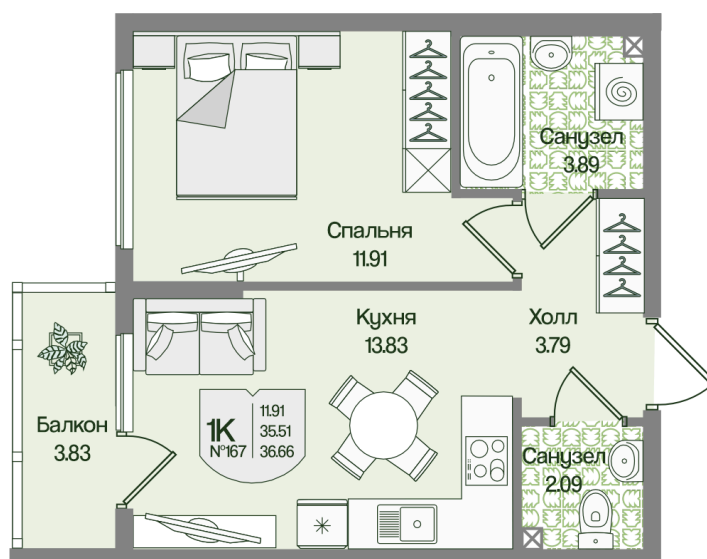

# 1 комнатная

## 36.65 м<sup>2</sup>

9 582 586 руб.

В ипотеку от 34 415 руб.

Предчистовая отделка

Проект	Охтинские высоты	Корпус	Корпус 6
Этаж	2	Секция	8
Сдача	2 кв. 2027		

03.04.2026 02:30 (Мск)

Не является публичной офертой, цена может быть скорректирована. Информация взята с сайта «novoeizm.ru»