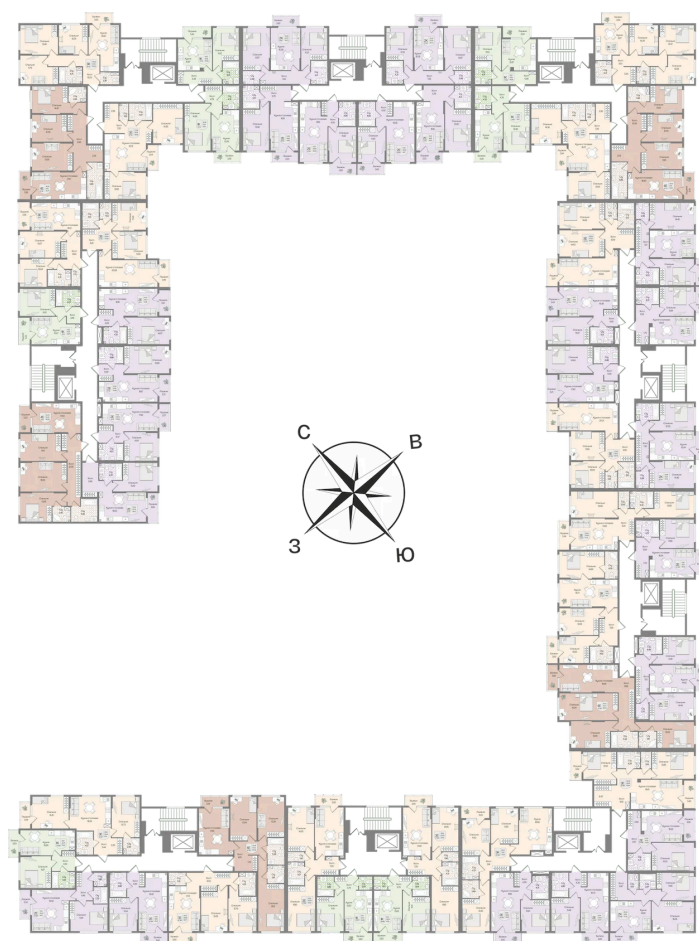

# 1 комнатная

## 36.65 м<sup>2</sup>

9 582 586 руб.

В ипотеку от 34 415 руб.

Предчистовая отделка

Проект	Охтинские высоты	Корпус	Корпус 6
Этаж	2	Секция	8
Сдача	2 кв. 2027		

03.04.2026 02:30 (Мск)

Не является публичной офертой, цена может быть скорректирована. Информация взята с сайта «novoeizm.ru»

## На этаже 2

1 комнатная 36.65 м<sup>2</sup>

03.04.2026 02:30 (Мск)

Не является публичной офертой, цена может быть скорректирована. Информация взята с сайта «[novoeizm.ru](http://novoeizm.ru)»

# На генплане Корпус 6

1 комнатная 36.65 м<sup>2</sup>

03.04.2026 02:30 (Мск)

Не является публичной офертой, цена может быть скорректирована. Информация взята с сайта «[novoeizm.ru](http://novoeizm.ru)»