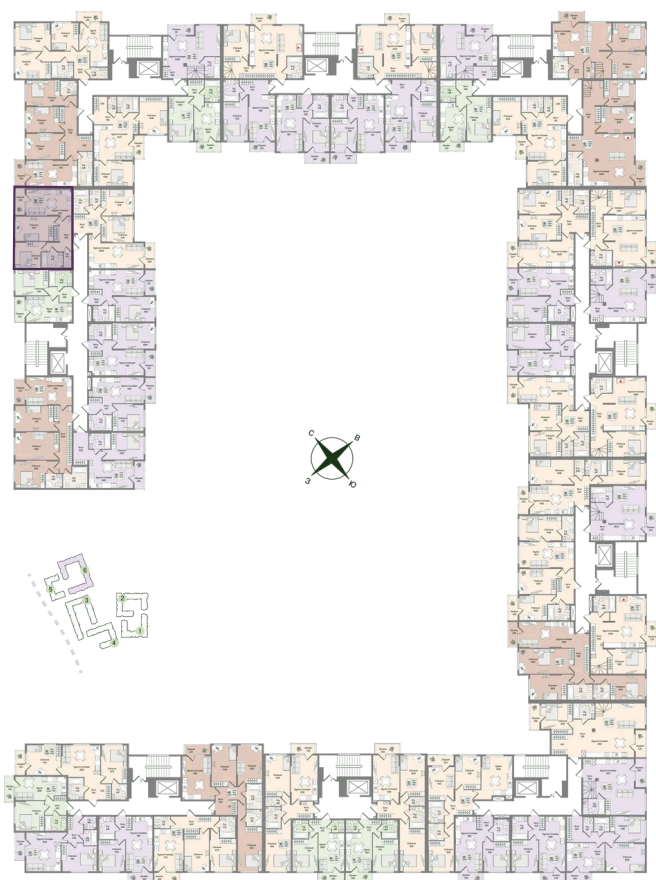

Номер: 25

Отсканируйте QR-код
и смотрите на сайте
novoeizm.ru

2 комнатная 56.41 м²

14 818 778 руб.

В ипотеку от 38 083 руб.

Предчистовая отделка

С лоджией

Проект	Охтинские высоты	Корпус	Корпус 6
Этаж	4	Секция	1
Сдача	2 кв. 2027		

21.05.2026 06:15 (Мск)

Не является публичной офертой, цена может быть скорректирована.
Информация взята с сайта «novoeizm.ru».

На этаже 4

2 комнатная 56.41 м²

21.05.2026 06:15 (Мск)

Не является публичной офертой, цена может быть скорректирована.
Информация взята с сайта «novoeizm.ru».

На генплане Корпус 6

2 комнатная 56.41 м²

21.05.2026 06:15 (Мск)

Не является публичной офертой, цена может быть скорректирована.
Информация взята с сайта «novoeizm.ru».