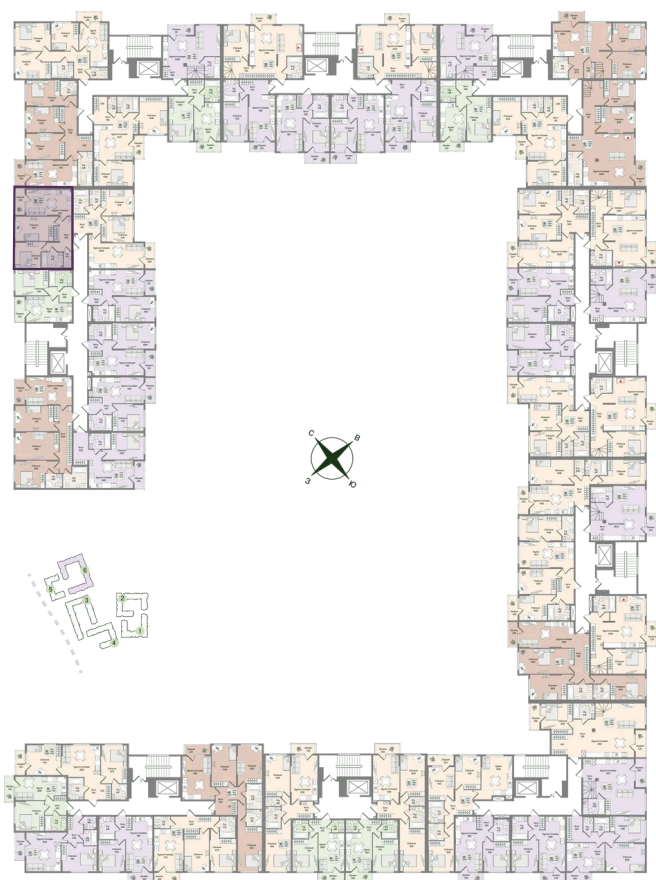

Номер: 25

Отсканируйте QR-код
и смотрите на сайте
novoeizm.ru

2 комнатная 56.41 м²

14 818 778 руб.

В ипотеку от 20 893 руб.

Предчистовая отделка

С лоджией

Проект	Охтинские высоты	Корпус	Корпус 6
Этаж	4	Секция	1
Сдача	2 кв. 2027		

05.07.2026 21:59 (Мск)

Не является публичной офертой, цена может быть скорректирована.
Информация взята с сайта «novoeizm.ru».

На этаже 4

2 комнатная 56.41 м²

05.07.2026 21:59 (Мск)

Не является публичной офертой, цена может быть скорректирована.
Информация взята с сайта «novoeizm.ru».

На генплане Корпус 6

2 комнатная 56.41 м²

05.07.2026 21:59 (Мск)

Не является публичной офертой, цена может быть скорректирована.
Информация взята с сайта «novoeizm.ru».