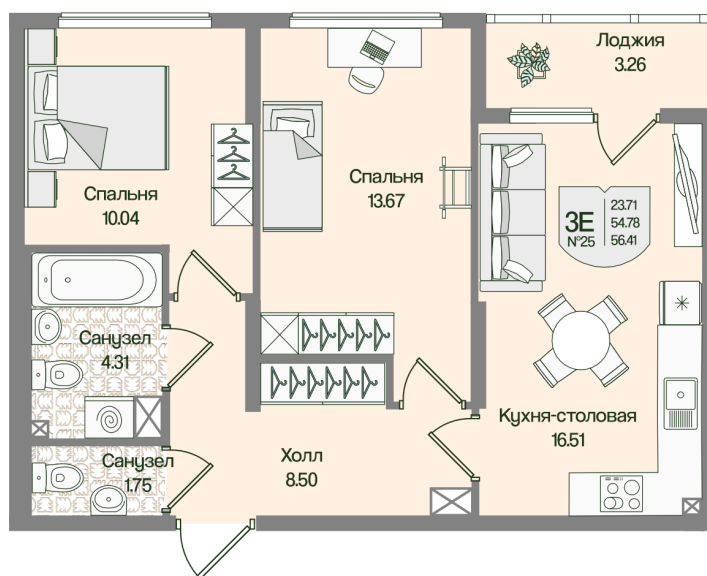

Номер: 25

Отсканируйте QR-код
и смотрите на сайте
novoeizm.ru

2 комнатная 56.41 м²

14 818 778 руб.

В ипотеку от 38 083 руб.

Предчистовая отделка

С лоджией

Проект	Охтинские высоты	Корпус	Корпус 6
Этаж	4	Секция	1
Сдача	2 кв. 2027		

21.05.2026 06:15 (Мск)

Не является публичной офертой, цена может быть скорректирована.
Информация взята с сайта «novoeizm.ru».

На этаже 4

2 комнатная 56.41 м²

21.05.2026 06:15 (Мск)

Не является публичной офертой, цена может быть скорректирована.
Информация взята с сайта «novoeizm.ru».

На генплане Корпус 6

2 комнатная 56.41 м²

21.05.2026 06:15 (Мск)

Не является публичной офертой, цена может быть скорректирована.
Информация взята с сайта «novoeizm.ru».