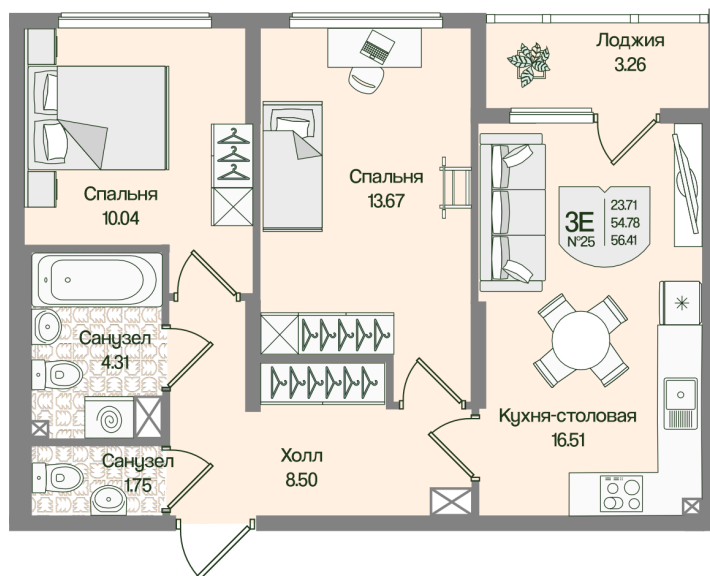

Номер: 25

Отсканируйте QR-код
и смотрите на сайте
novoeizm.ru

2 комнатная 56.41 м²

14 818 778 руб.

В ипотеку от 20 893 руб.

Предчистовая отделка

С лоджией

Проект	Охтинские высоты	Корпус	Корпус 6
Этаж	4	Секция	1
Сдача	2 кв. 2027		

05.07.2026 21:59 (Мск)

Не является публичной офертой, цена может быть скорректирована.
Информация взята с сайта «novoeizm.ru».

На этаже 4

2 комнатная 56.41 м²

05.07.2026 21:59 (Мск)

Не является публичной офертой, цена может быть скорректирована.
Информация взята с сайта «novoeizm.ru».

На генплане Корпус 6

2 комнатная 56.41 м²

05.07.2026 21:59 (Мск)

Не является публичной офертой, цена может быть скорректирована.
Информация взята с сайта «novoeizm.ru».