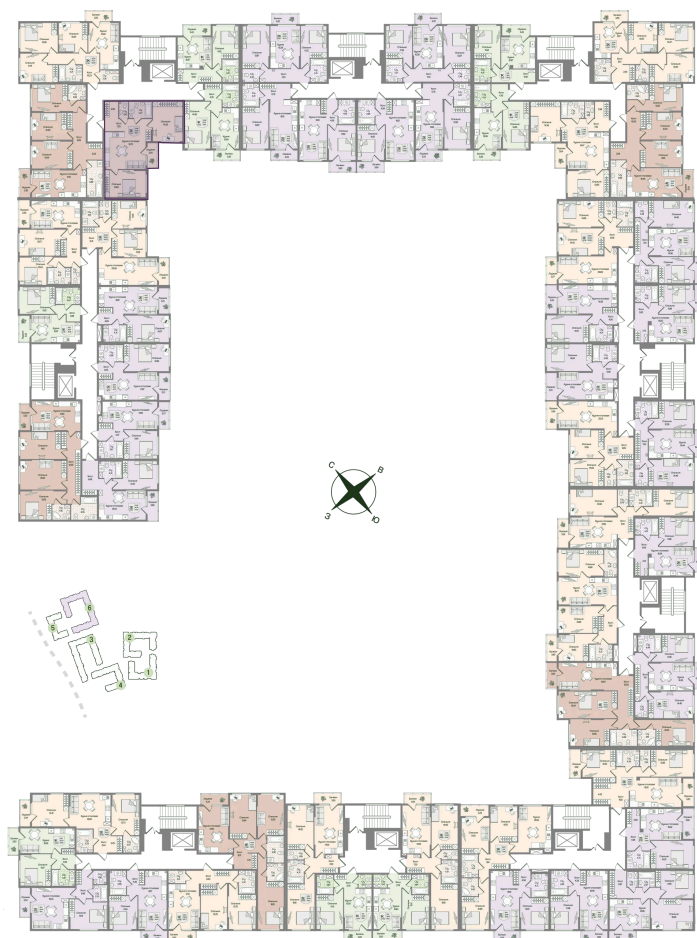

Номер: 43

2 комнатная 65.17 м²

Отсканируйте QR-код
и смотрите на сайте
novoeizm.ru

17 034 836 руб.

В ипотеку от 24 018 руб.

Предчистовая отделка

С лоджией

Проект	Охтинские высоты	Корпус	Корпус 6
Этаж	3	Секция	2
Сдача	2 кв. 2027		

05.07.2026 23:30 (Мск)

Не является публичной офертой, цена может быть скорректирована.
Информация взята с сайта «novoeizm.ru».

На этаже 3

2 комнатная 65.17 м²

05.07.2026 23:30 (Мск)

Не является публичной офертой, цена может быть скорректирована.
Информация взята с сайта «novoeizm.ru».

На генплане Корпус 6

2 комнатная 65.17 м²

05.07.2026 23:30 (Мск)

Не является публичной офертой, цена может быть скорректирована.
Информация взята с сайта «novoeizm.ru».