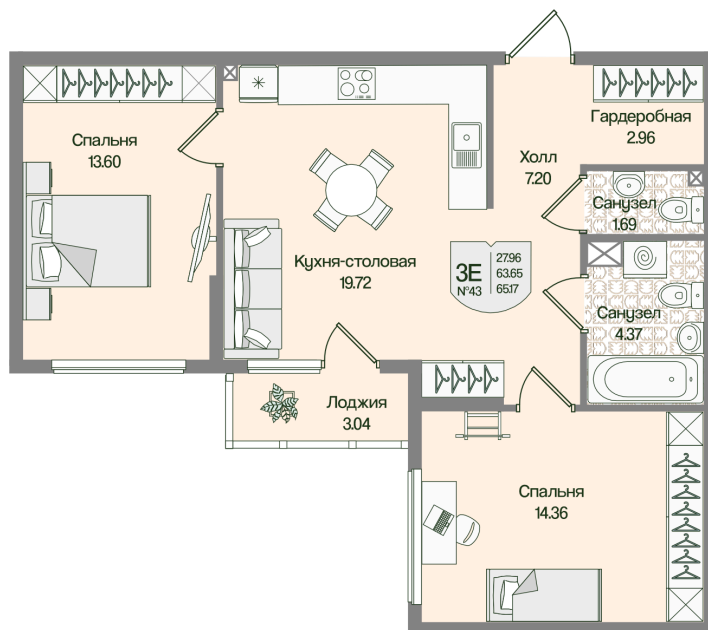

Номер: 43

2 комнатная 65.17 м²

Отсканируйте QR-код
и смотрите на сайте
novoeizm.ru

17 034 836 руб.

В ипотеку от 24 018 руб.

Предчистовая отделка

С лоджией

Проект	Охтинские высоты	Корпус	Корпус 6
Этаж	3	Секция	2
Сдача	2 кв. 2027		

05.07.2026 23:30 (Мск)

Не является публичной офертой, цена может быть скорректирована.
Информация взята с сайта «novoeizm.ru».

На этаже 3

2 комнатная 65.17 м²

05.07.2026 23:30 (Мск)

Не является публичной офертой, цена может быть скорректирована.
Информация взята с сайта «novoeizm.ru».

На генплане Корпус 6

2 комнатная 65.17 м²

05.07.2026 23:30 (Мск)

Не является публичной офертой, цена может быть скорректирована.
Информация взята с сайта «novoeizm.ru».