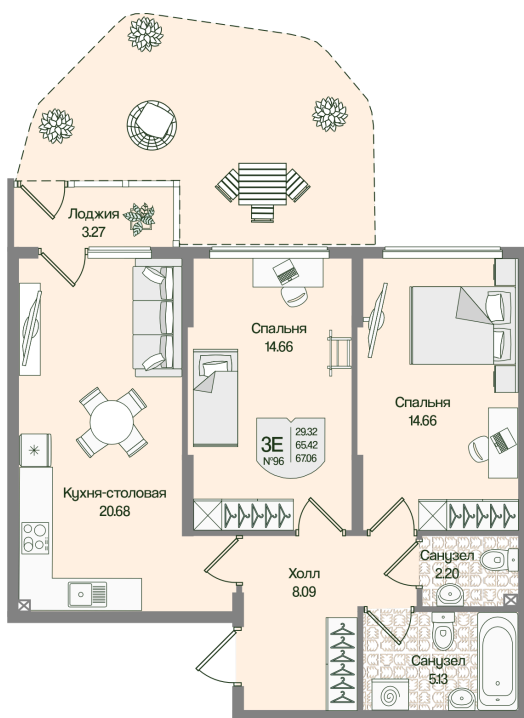

Номер: 96

Отсканируйте QR-код
и смотрите на сайте
novoeizm.ru

2 комнатная 67.05 м²

19 748 984 руб.

В ипотеку от 27 844 руб.

Предчистовая отделка

С лоджией

Проект	Охтинские высоты	Корпус	Корпус 6
Этаж	1	Секция	5
Сдача	2 кв. 2027		

28.06.2026 02:39 (Мск)

Не является публичной офертой, цена может быть скорректирована.
Информация взята с сайта «novoeizm.ru».

На этаже 1

2 комнатная 67.05 м²

28.06.2026 02:39 (Мск)

Не является публичной офертой, цена может быть скорректирована.
Информация взята с сайта «novoeizm.ru».

На генплане Корпус 6

2 комнатная 67.05 м²

28.06.2026 02:39 (Мск)

Не является публичной офертой, цена может быть скорректирована.
Информация взята с сайта «novoeizm.ru».