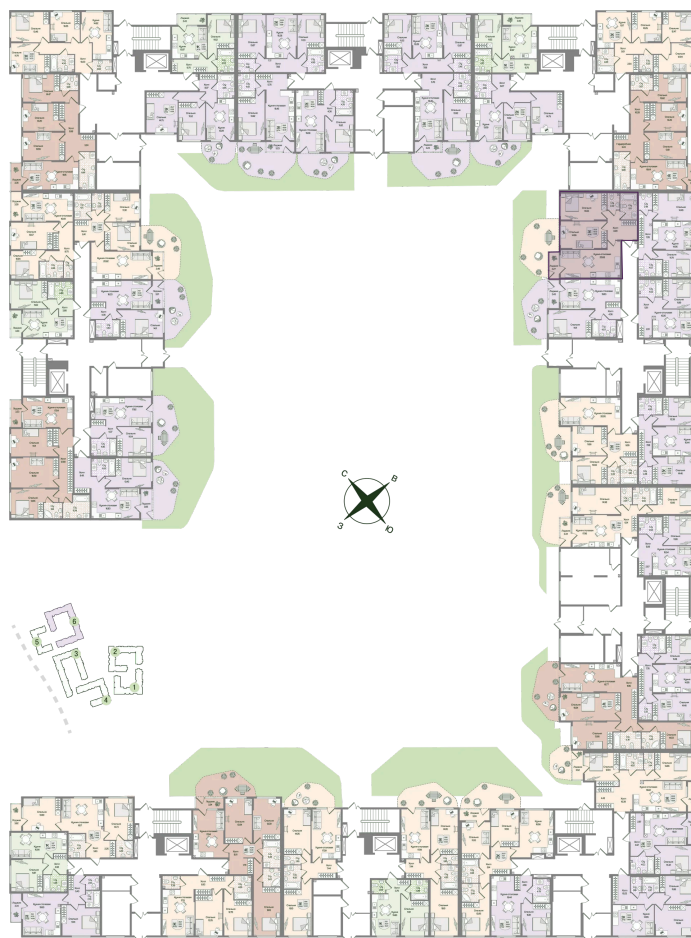

Номер: 96

Отсканируйте QR-код
и смотрите на сайте
novoeizm.ru

2 комнатная 67.05 м²

19 748 984 руб.

В ипотеку от 27 844 руб.

Предчистовая отделка

С лоджией

Проект	Охтинские высоты	Корпус	Корпус 6
Этаж	1	Секция	5
Сдача	2 кв. 2027		

28.06.2026 02:39 (Мск)

Не является публичной офертой, цена может быть скорректирована.
Информация взята с сайта «novoeizm.ru».

На этаже 1

2 комнатная 67.05 м²

28.06.2026 02:39 (Мск)

Не является публичной офертой, цена может быть скорректирована.
Информация взята с сайта «novoeizm.ru».

На генплане Корпус 6

2 комнатная 67.05 м²

28.06.2026 02:39 (Мск)

Не является публичной офертой, цена может быть скорректирована.
Информация взята с сайта «novoeizm.ru».