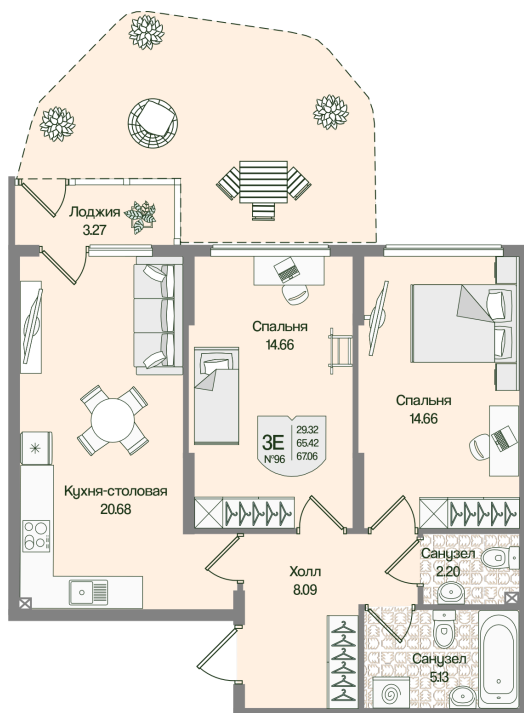

Номер: 96

Отсканируйте QR-код
и смотрите на сайте
novoeizm.ru

2 комнатная 67.05 м²

19 748 984 руб.

В ипотеку от 50 753 руб.

Предчистовая отделка

С лоджией

Проект	Охтинские высоты	Корпус	Корпус 6
Этаж	1	Секция	5
Сдача	2 кв. 2027		

13.05.2026 23:10 (Мск)

Не является публичной офертой, цена может быть скорректирована. Информация взята с сайта «novoeizm.ru»

На этаже 1

2 комнатная 67.05 м²

13.05.2026 23:10 (Мск)

Не является публичной офертой, цена может быть скорректирована. Информация взята с сайта «novoeizm.ru»

На генплане Корпус 6

2 комнатная 67.05 м²

13.05.2026 23:10 (Мск)

Не является публичной офертой, цена может быть скорректирована. Информация взята с сайта «novoeizm.ru»