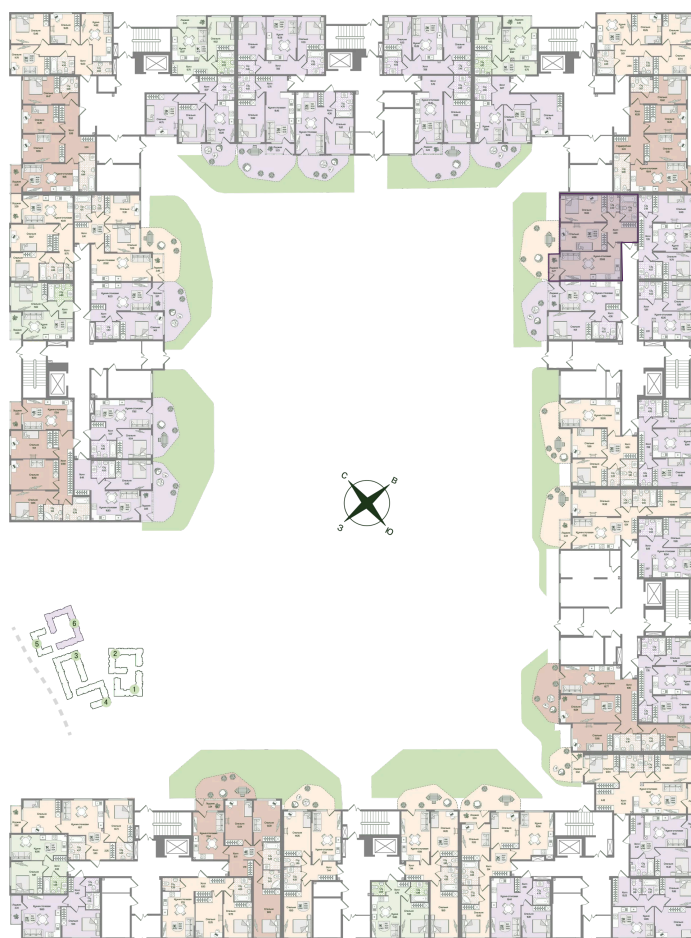

Номер: 96

Отсканируйте QR-код
и смотрите на сайте
novoeizm.ru

2 комнатная 67.05 м²

19 748 984 руб.

В ипотеку от 50 753 руб.

Предчистовая отделка

С лоджией

Проект	Охтинские высоты	Корпус	Корпус 6
Этаж	1	Секция	5
Сдача	2 кв. 2027		

13.05.2026 23:10 (Мск)

Не является публичной офертой, цена может быть скорректирована. Информация взята с сайта «novoeizm.ru»

На этаже 1

2 комнатная 67.05 м²

13.05.2026 23:10 (Мск)

Не является публичной офертой, цена может быть скорректирована. Информация взята с сайта «novoeizm.ru»

На генплане Корпус 6

2 комнатная 67.05 м²

13.05.2026 23:10 (Мск)

Не является публичной офертой, цена может быть скорректирована. Информация взята с сайта «novoeizm.ru»