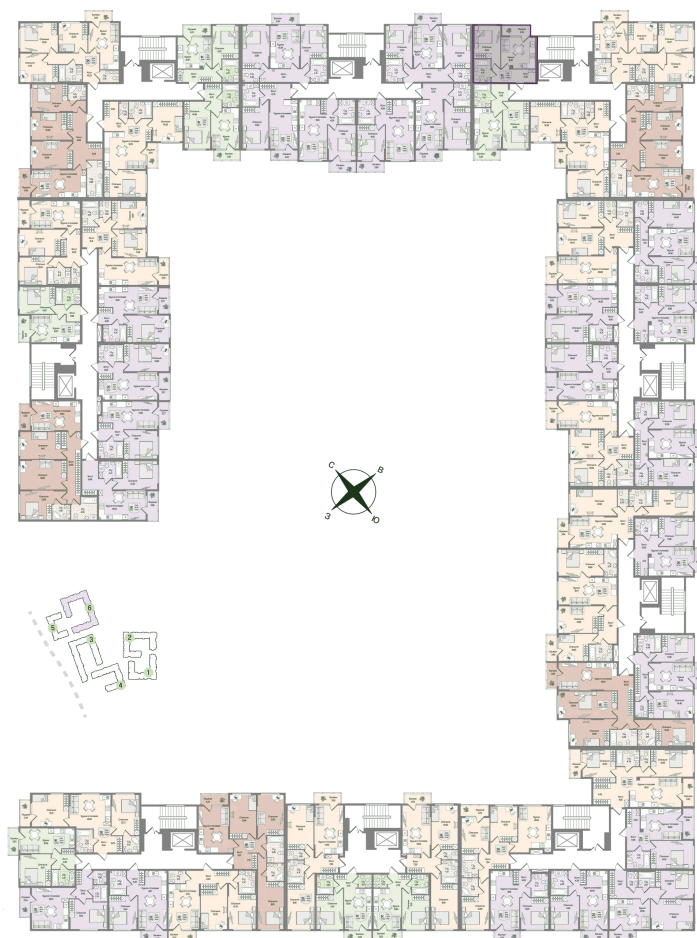

Номер: 87

Отсканируйте QR-код
и смотрите на сайте
novoeizm.ru

1 комнатная 36.89 м²

9 741 773 руб.

В ипотеку от 13 735 руб.

Предчистовая отделка

С лоджией

Проект	Охтинские высоты	Корпус	Корпус 6
Этаж	3	Секция	4
Сдача	2 кв. 2027		

07.07.2026 01:27 (Мск)

Не является публичной офертой, цена может быть скорректирована.
Информация взята с сайта «novoeizm.ru».

На этаже 3

1 комнатная 36.89 м²

07.07.2026 01:27 (Мск)

Не является публичной офертой, цена может быть скорректирована.
Информация взята с сайта «novoeizm.ru».

На генплане Корпус 6

1 комнатная 36.89 м²

07.07.2026 01:27 (Мск)

Не является публичной офертой, цена может быть скорректирована.
Информация взята с сайта «novoeizm.ru».