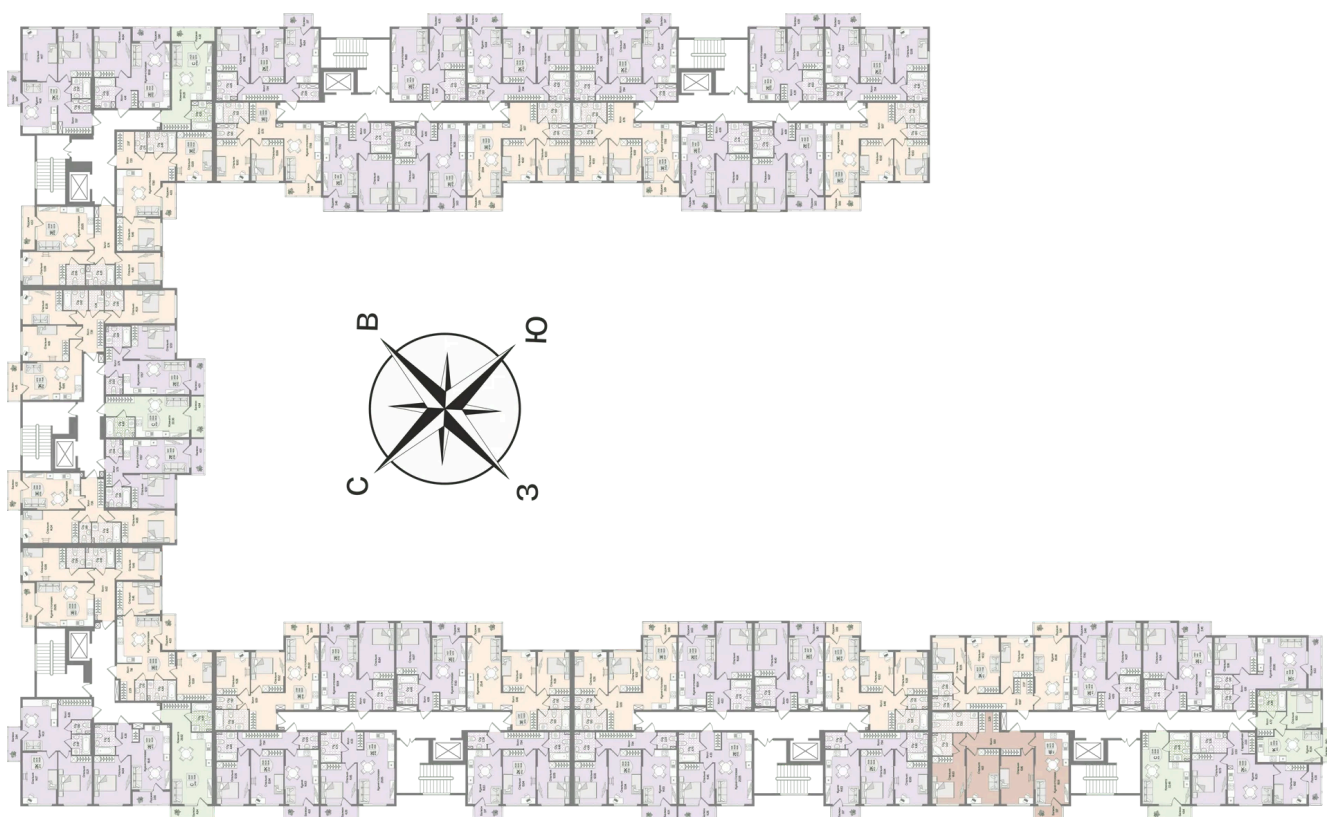

Номер: 84

Студия 28.3 м²

Отсканируйте QR-код
и смотрите на сайте
novoeizm.ru

7 336 725 руб.

В ипотеку от 26 349 руб.

Предчистовая отделка

Проект	Охтинские высоты
Этаж	2
Сдача	2 кв. 2027

Корпус	Корпус 3
Секция	5

07.04.2026 16:40 (Мск)

Не является публичной офертой, цена может быть скорректирована. Информация взята с сайта «novoeizm.ru»

На этаже 2

Студия 28.3 м²

07.04.2026 16:40 (Мск)

Не является публичной офертой, цена может быть скорректирована. Информация взята с сайта «novoeizm.ru»

На генплане Корпус 3

Студия 28.3 м²

07.04.2026 16:40 (Мск)

Не является публичной офертой, цена может быть скорректирована. Информация взята с сайта «novoeizm.ru»