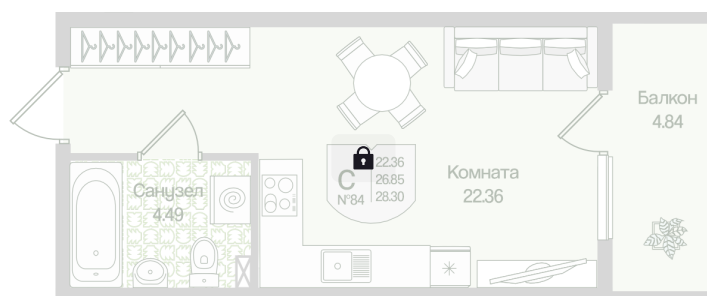

Номер: 84

Студия 28.3 м²

Отсканируйте QR-код
и смотрите на сайте
novoeizm.ru

7 336 725 руб.

В ипотеку от 26 349 руб.

Предчистовая отделка

Проект	Охтинские высоты
Этаж	2
Сдача	2 кв. 2027

Корпус	Корпус 3
Секция	5

07.04.2026 16:40 (Мск)

Не является публичной офертой, цена может быть скорректирована. Информация взята с сайта «novoeizm.ru»

На этаже 2

Студия 28.3 м²

07.04.2026 16:40 (Мск)

Не является публичной офертой, цена может быть скорректирована. Информация взята с сайта «novoeizm.ru»

На генплане Корпус 3

Студия 28.3 м²

07.04.2026 16:40 (Мск)

Не является публичной офертой, цена может быть скорректирована. Информация взята с сайта «novoeizm.ru»