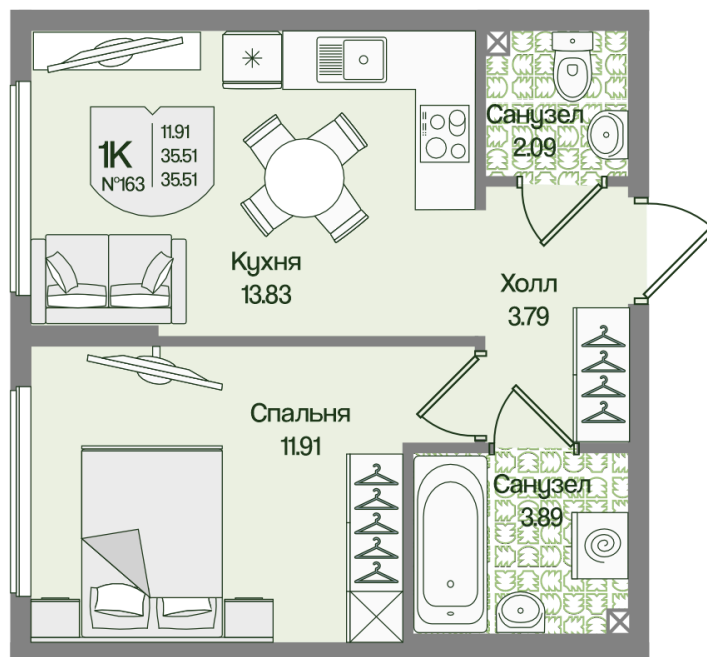

Номер: 163

Отсканируйте QR-код
и смотрите на сайте
novoeizm.ru

1 комнатная 35.51 м²

9 003 527 руб.

В ипотеку от 32 335 руб.

Предчистовая отделка

Проект	Охтинские высоты	Корпус	Корпус 6
Этаж	1	Секция	8
Сдача	2 кв. 2027		

03.04.2026 08:05 (Мск)

Не является публичной офертой, цена может быть скорректирована. Информация взята с сайта «novoeizm.ru»

На этаже 1

1 комнатная 35.51 м²

03.04.2026 08:05 (Мск)

Не является публичной офертой, цена может быть скорректирована. Информация взята с сайта «novoeizm.ru»

На генплане Корпус 6

1 комнатная 35.51 м²

03.04.2026 08:05 (Мск)

Не является публичной офертой, цена может быть скорректирована. Информация взята с сайта «novoeizm.ru»