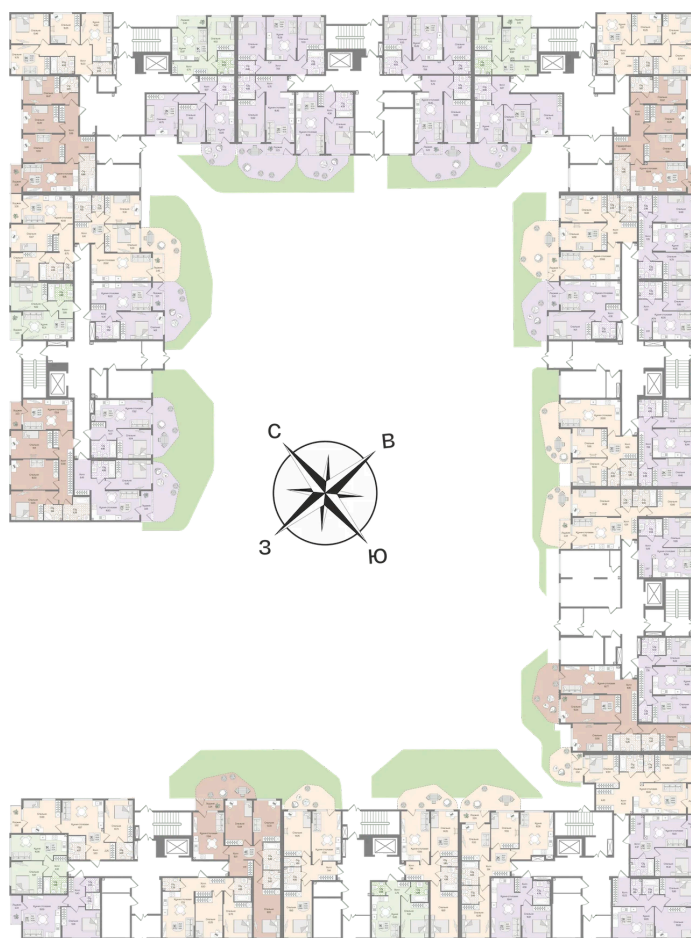

Номер: 163

Отсканируйте QR-код
и смотрите на сайте
novoeizm.ru

1 комнатная 35.51 м²

9 003 527 руб.

В ипотеку от 32 335 руб.

Предчистовая отделка

Проект	Охтинские высоты	Корпус	Корпус 6
Этаж	1	Секция	8
Сдача	2 кв. 2027		

03.04.2026 08:05 (Мск)

Не является публичной офертой, цена может быть скорректирована. Информация взята с сайта «novoeizm.ru»

На этаже 1

1 комнатная 35.51 м²

03.04.2026 08:05 (Мск)

Не является публичной офертой, цена может быть скорректирована. Информация взята с сайта «novoeizm.ru»

На генплане Корпус 6

1 комнатная 35.51 м²

03.04.2026 08:05 (Мск)

Не является публичной офертой, цена может быть скорректирована. Информация взята с сайта «novoeizm.ru»