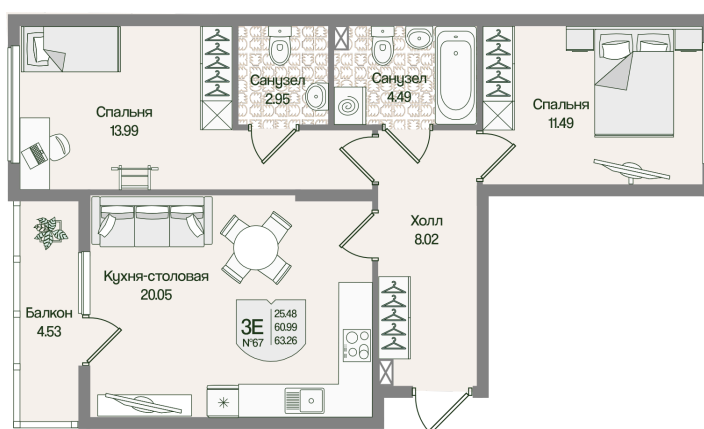

Номер: 67

Отсканируйте QR-код
и смотрите на сайте
novoeizm.ru

2 комнатная 63.25 м²

16 535 580 руб.

В ипотеку от 59 385 руб.

White Box

Проект	Охтинские высоты	Корпус	Корпус 3
Этаж	2	Секция	4
Сдача	2 кв. 2027		

03.04.2026 08:07 (Мск)

Не является публичной офертой, цена может быть скорректирована. Информация взята с сайта «novoeizm.ru»

На этаже 2

2 комнатная 63.25 м²

03.04.2026 08:07 (Мск)

Не является публичной офертой, цена может быть скорректирована. Информация взята с сайта «novoeizm.ru»

На генплане Корпус 3

2 комнатная 63.25 м²

03.04.2026 08:07 (Мск)

Не является публичной офертой, цена может быть скорректирована. Информация взята с сайта «novoeizm.ru»