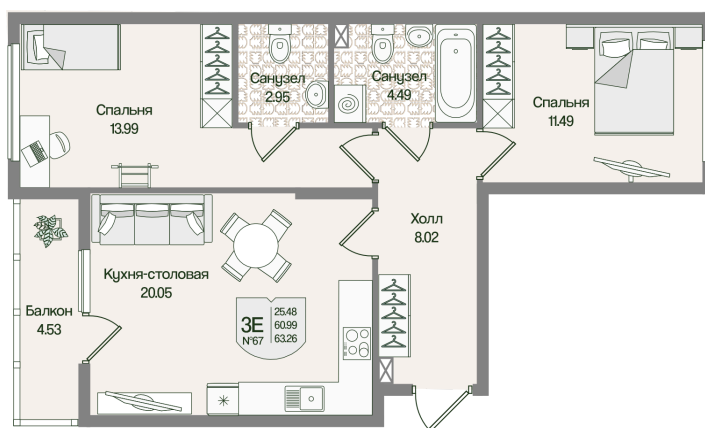

Номер: 67

Отсканируйте QR-код
и смотрите на сайте
novoeizm.ru

2 комнатная 63.25 м²

16 535 580 руб.

В ипотеку от 27 555 руб.

Предчистовая отделка

С лоджией

Проект	Охтинские высоты	Корпус	Корпус 3
Этаж	2	Секция	4
Сдача	2 кв. 2027		

10.06.2026 10:44 (Мск)

Не является публичной офертой, цена может быть скорректирована.
Информация взята с сайта «novoeizm.ru».

На этаже 2

2 комнатная 63.25 м²

10.06.2026 10:44 (Мск)

Не является публичной офертой, цена может быть скорректирована.
Информация взята с сайта «novoeizm.ru».

На генплане Корпус 3

2 комнатная 63.25 м²

10.06.2026 10:44 (Мск)

Не является публичной офертой, цена может быть скорректирована.
Информация взята с сайта «novoeizm.ru».