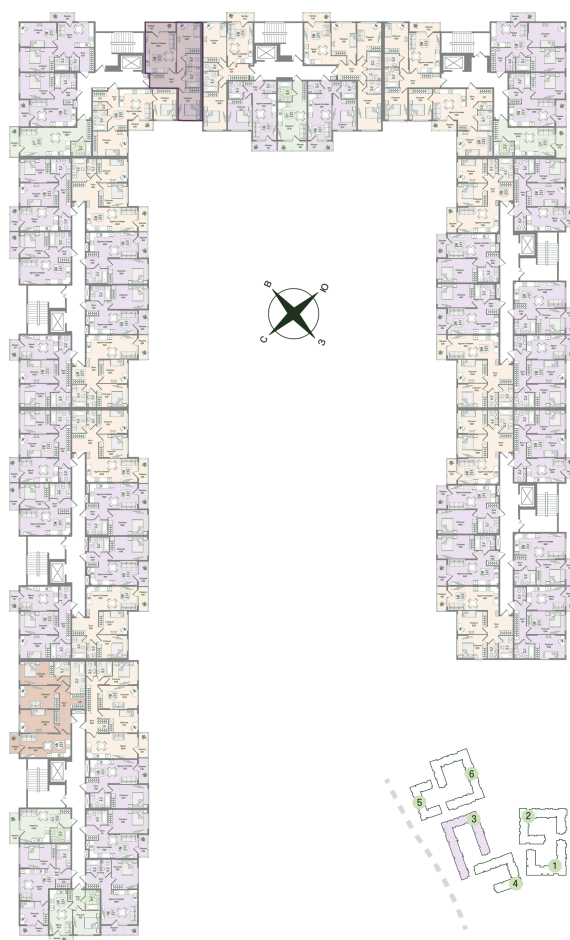

Номер: 67

Отсканируйте QR-код
и смотрите на сайте
novoeizm.ru

2 комнатная 63.25 м²

16 535 580 руб.

В ипотеку от 27 555 руб.

Предчистовая отделка

С лоджией

Проект	Охтинские высоты	Корпус	Корпус 3
Этаж	2	Секция	4
Сдача	2 кв. 2027		

10.06.2026 10:44 (Мск)

Не является публичной офертой, цена может быть скорректирована.
Информация взята с сайта «novoeizm.ru».

На этаже 2

2 комнатная 63.25 м²

10.06.2026 10:44 (Мск)

Не является публичной офертой, цена может быть скорректирована.
Информация взята с сайта «novoeizm.ru».

На генплане Корпус 3

2 комнатная 63.25 м²

10.06.2026 10:44 (Мск)

Не является публичной офертой, цена может быть скорректирована.
Информация взята с сайта «novoeizm.ru».