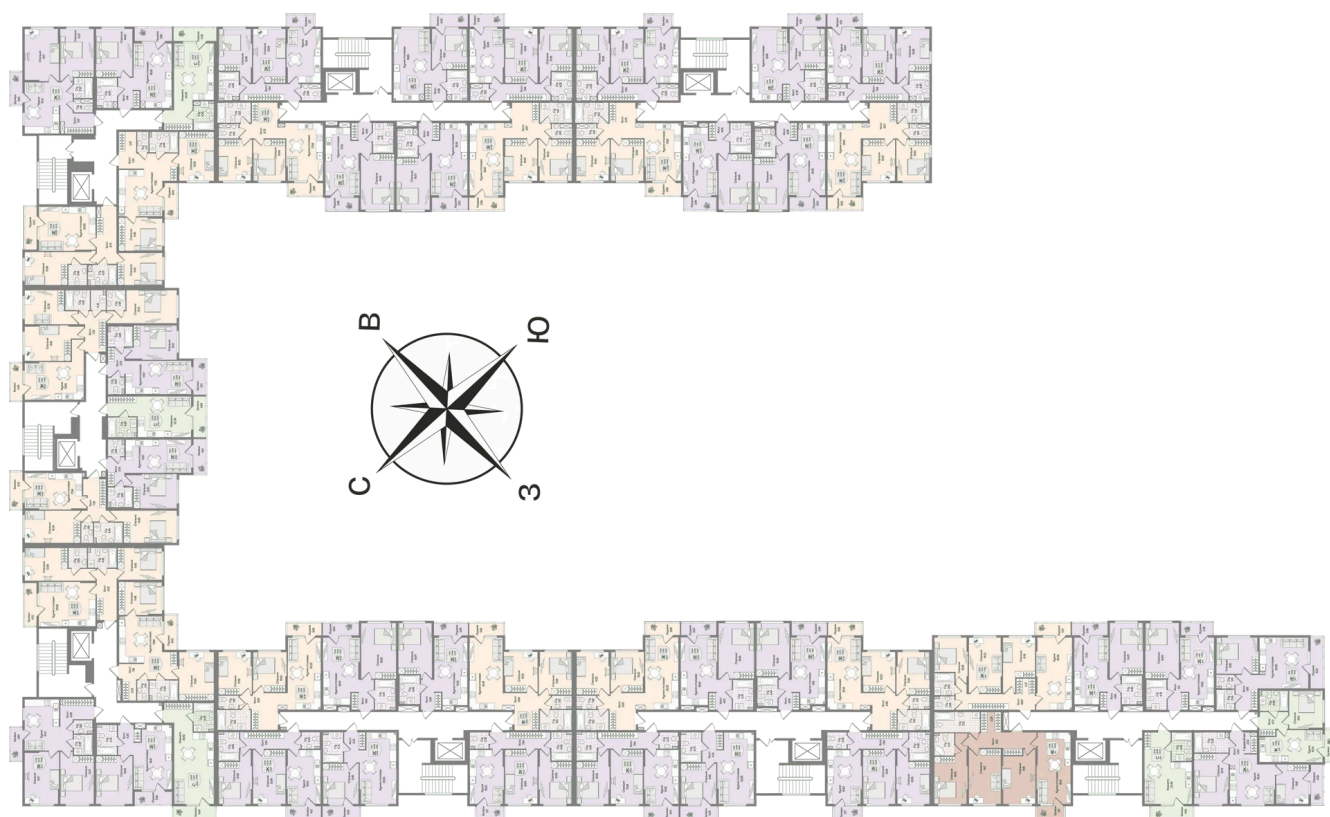

На этаже 2

2 комнатная 63.25 м²

03.04.2026 08:07 (Мск)

Не является публичной офертой, цена может быть скорректирована. Информация взята с сайта «novoeizm.ru»