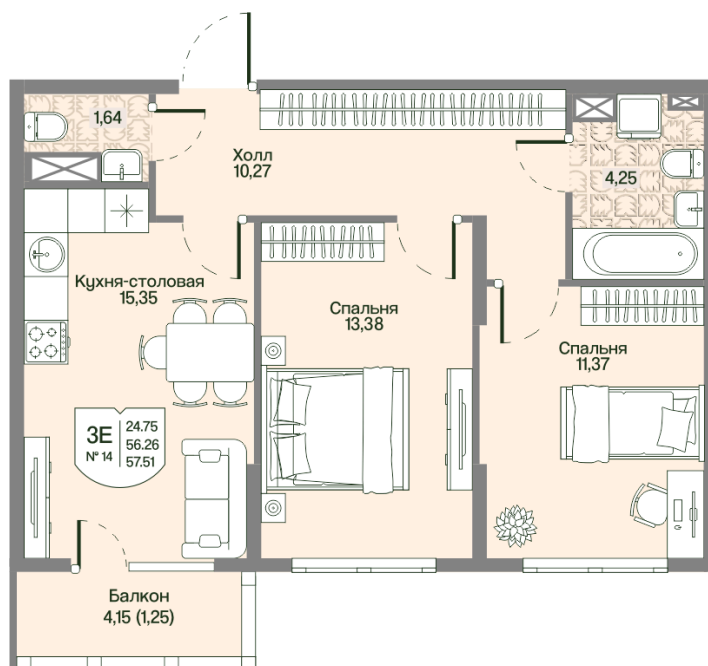

Номер: 14

2 комнатная 56.26 м²

Отсканируйте QR-код
и смотрите на сайте
novoeizm.ru

15 032 583 руб.

В ипотеку от 53 987 руб.

Предчистовая отделка

С балконом

Проект	Охтинские высоты	Корпус	Корпус 2
Этаж	2	Секция	1
Сдача	2 кв. 2027		

03.04.2026 02:29 (Мск)

Не является публичной офертой, цена может быть скорректирована. Информация взята с сайта «novoeizm.ru»

На этаже 2

2 комнатная 56.26 м²

03.04.2026 02:29 (Мск)

Не является публичной офертой, цена может быть скорректирована. Информация взята с сайта «novoeizm.ru»

На генплане Корпус 2

2 комнатная 56.26 м²

03.04.2026 02:29 (Мск)

Не является публичной офертой, цена может быть скорректирована. Информация взята с сайта «novoeizm.ru»