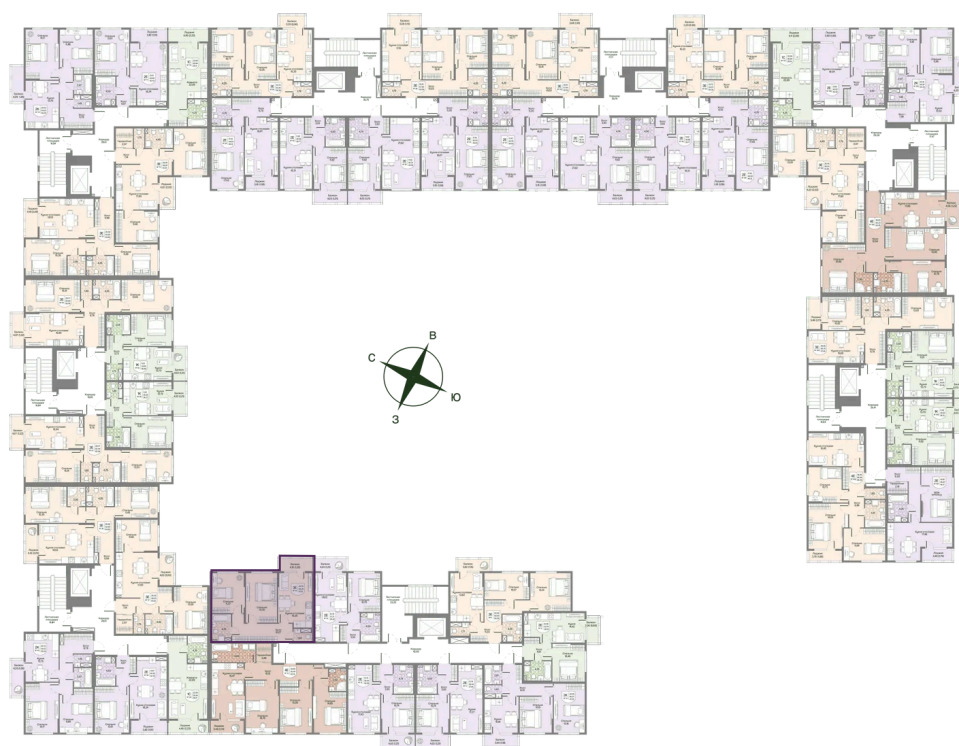

Номер: 14

2 комнатная 56.26 м²

Отсканируйте QR-код
и смотрите на сайте
novoeizm.ru

15 032 583 руб.

В ипотеку от 53 987 руб.

Предчистовая отделка

С балконом

Проект	Охтинские высоты	Корпус	Корпус 2
Этаж	2	Секция	1
Сдача	2 кв. 2027		

03.04.2026 02:29 (Мск)

Не является публичной офертой, цена может быть скорректирована. Информация взята с сайта «novoeizm.ru»

На этаже 2

2 комнатная 56.26 м²

03.04.2026 02:29 (Мск)

Не является публичной офертой, цена может быть скорректирована. Информация взята с сайта «novoeizm.ru»

На генплане Корпус 2

2 комнатная 56.26 м²

03.04.2026 02:29 (Мск)

Не является публичной офертой, цена может быть скорректирована. Информация взята с сайта «novoeizm.ru»