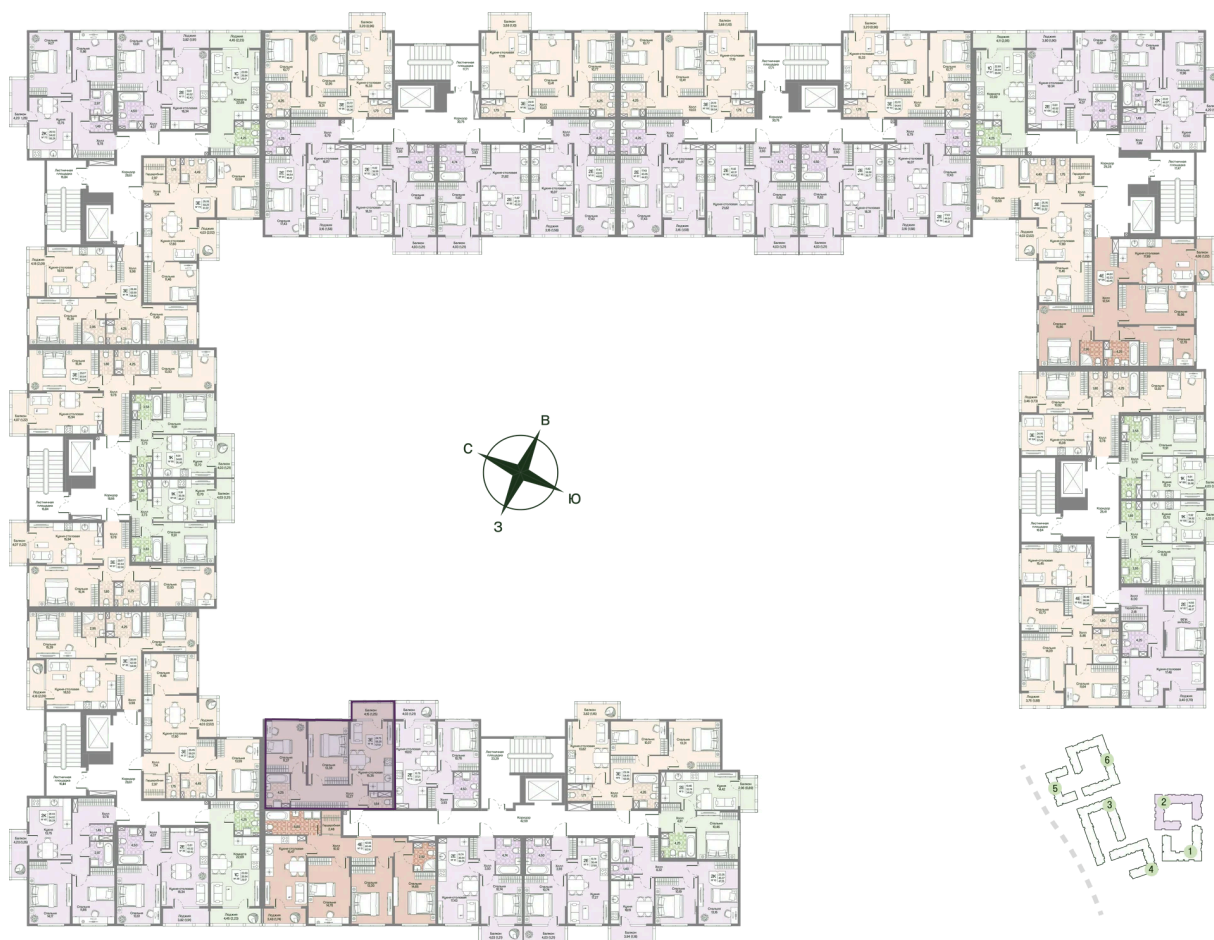

Номер: 14

Отсканируйте QR-код
и смотрите на сайте
novoeizm.ru

2 комнатная 56.26 м²

15 032 583 руб.

В ипотеку от 38 633 руб.

Предчистовая отделка

С балконом

Проект	Охтинские высоты	Корпус	Корпус 2
Этаж	2	Секция	1
Сдача	2 кв. 2027		

21.05.2026 03:56 (Мск)

Не является публичной офертой, цена может быть скорректирована.
Информация взята с сайта «novoeizm.ru».

На этаже 2

2 комнатная 56.26 м²

21.05.2026 03:56 (Мск)

Не является публичной офертой, цена может быть скорректирована.
Информация взята с сайта «novoeizm.ru».

На генплане Корпус 2

2 комнатная 56.26 м²

21.05.2026 03:56 (Мск)

Не является публичной офертой, цена может быть скорректирована.
Информация взята с сайта «novoeizm.ru».