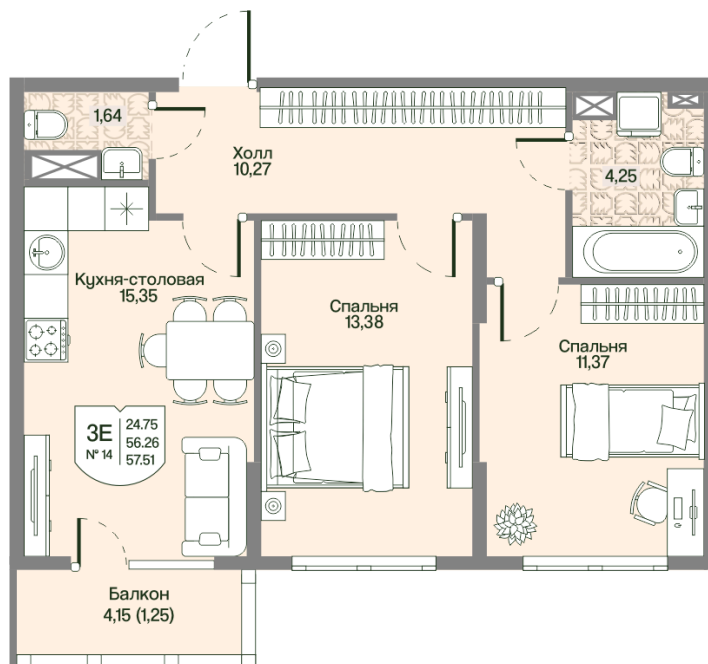

Номер: 14

Отсканируйте QR-код
и смотрите на сайте
novoeizm.ru

2 комнатная 56.26 м²

15 032 583 руб.

В ипотеку от 38 633 руб.

Предчистовая отделка

С балконом

Проект	Охтинские высоты	Корпус	Корпус 2
Этаж	2	Секция	1
Сдача	2 кв. 2027		

21.05.2026 03:56 (Мск)

Не является публичной офертой, цена может быть скорректирована.
Информация взята с сайта «novoeizm.ru».

На этаже 2

2 комнатная 56.26 м²

21.05.2026 03:56 (Мск)

Не является публичной офертой, цена может быть скорректирована.
Информация взята с сайта «novoeizm.ru».

На генплане Корпус 2

2 комнатная 56.26 м²

21.05.2026 03:56 (Мск)

Не является публичной офертой, цена может быть скорректирована.
Информация взята с сайта «novoeizm.ru».