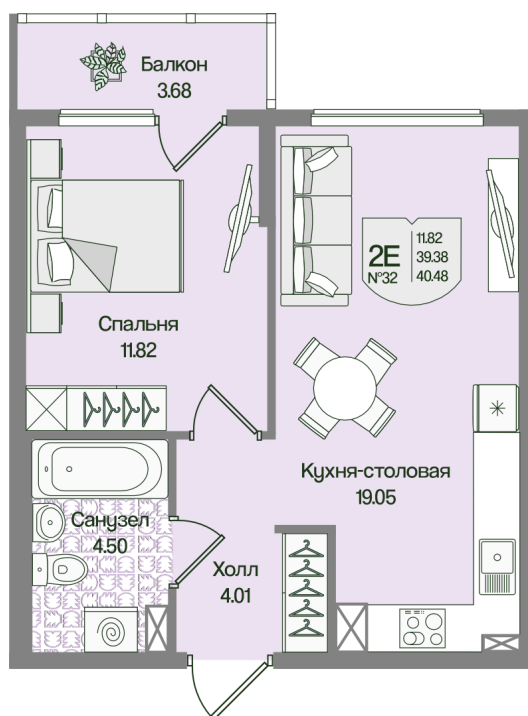

Номер: 32

Отсканируйте QR-код
и смотрите на сайте
novoeizm.ru

1 комнатная 40.48 м²

10 484 467 руб.

В ипотеку от 26 945 руб.

Предчистовая отделка

С балконом

Проект	Охтинские высоты	Корпус	Корпус 4
Этаж	2	Секция	2
Сдача	2 кв. 2027		

21.05.2026 06:12 (Мск)

Не является публичной офертой, цена может быть скорректирована.
Информация взята с сайта «novoeizm.ru».

На этаже 2

1 комнатная 40.48 м²

21.05.2026 06:12 (Мск)

Не является публичной офертой, цена может быть скорректирована.
Информация взята с сайта «novoeizm.ru».

На генплане Корпус 4

1 комнатная 40.48 м²

21.05.2026 06:12 (Мск)

Не является публичной офертой, цена может быть скорректирована.
Информация взята с сайта «novoeizm.ru».