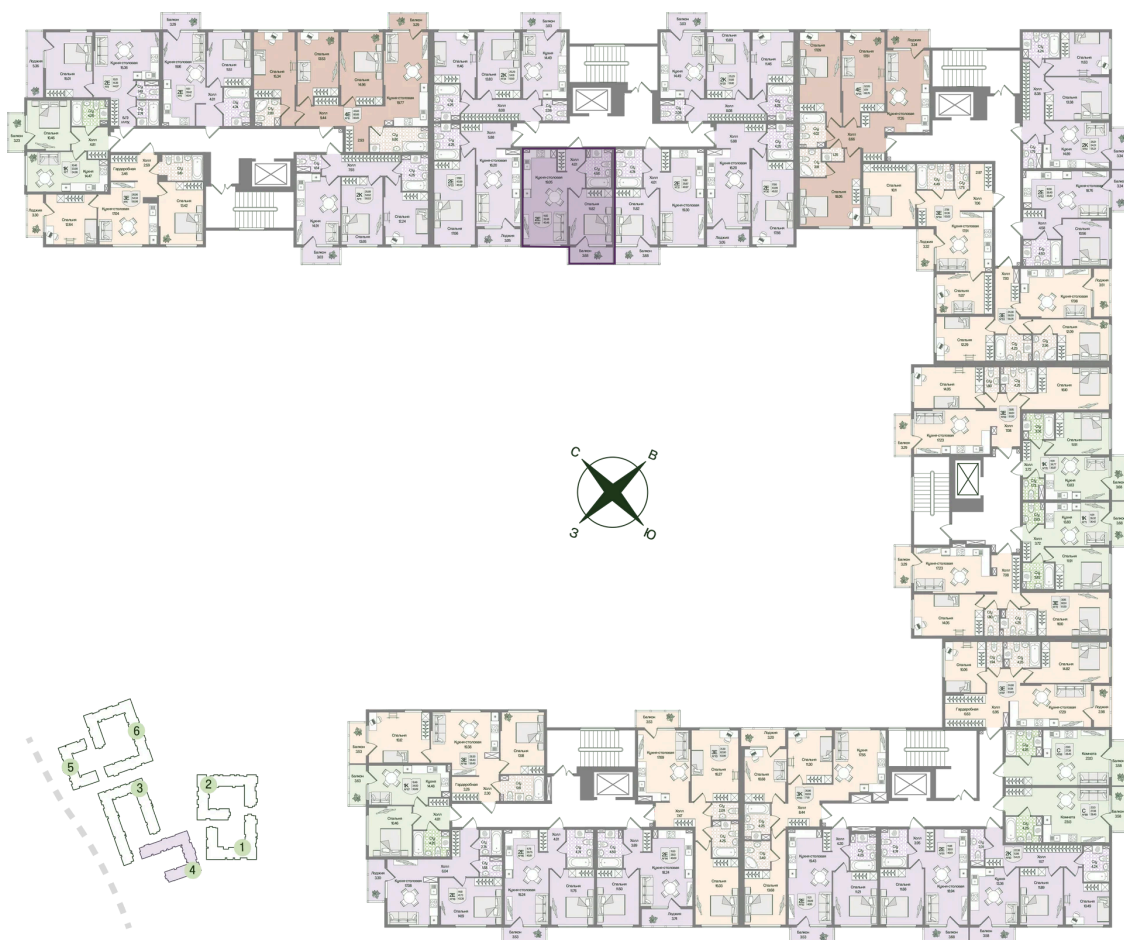

Номер: 32

Отсканируйте QR-код
и смотрите на сайте
novoeizm.ru

1 комнатная 40.48 м²

10 484 467 руб.

В ипотеку от 26 945 руб.

Предчистовая отделка

С балконом

Проект	Охтинские высоты	Корпус	Корпус 4
Этаж	2	Секция	2
Сдача	2 кв. 2027		

21.05.2026 06:12 (Мск)

Не является публичной офертой, цена может быть скорректирована.
Информация взята с сайта «novoeizm.ru».

На этаже 2

1 комнатная 40.48 м²

21.05.2026 06:12 (Мск)

Не является публичной офертой, цена может быть скорректирована.
Информация взята с сайта «novoeizm.ru».

На генплане Корпус 4

1 комнатная 40.48 м²

21.05.2026 06:12 (Мск)

Не является публичной офертой, цена может быть скорректирована.
Информация взята с сайта «novoeizm.ru».