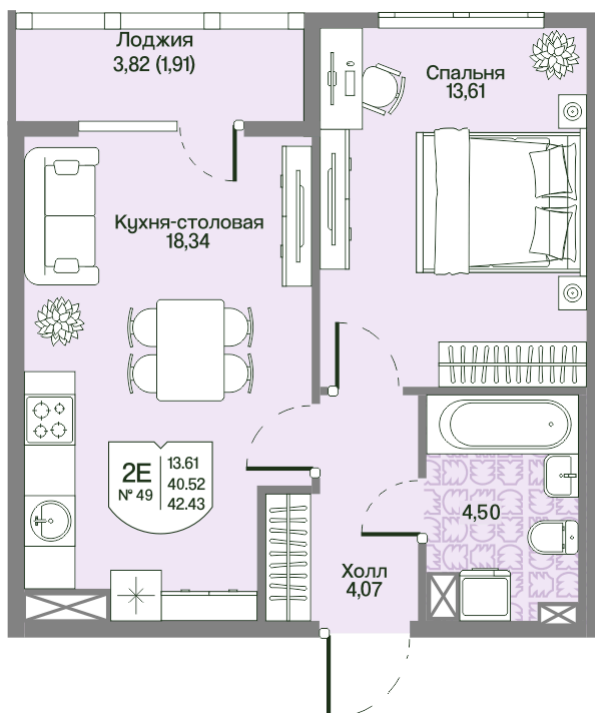

Номер: 49

Отсканируйте QR-код
и смотрите на сайте
novoeizm.ru

1 комнатная 40.52 м²

11 146 264 руб.

В ипотеку от 28 645 руб.

Предчистовая отделка

С лоджией

Проект	Охтинские высоты	Корпус	Корпус 2
Этаж	4	Секция	2
Сдача	2 кв. 2027		

21.05.2026 08:47 (Мск)

Не является публичной офертой, цена может быть скорректирована.
Информация взята с сайта «novoeizm.ru».

На этаже 4

1 комнатная 40.52 м²

21.05.2026 08:47 (Мск)

Не является публичной офертой, цена может быть скорректирована.
Информация взята с сайта «novoeizm.ru».

На генплане

Корпус 2

1 комнатная 40.52 м²

21.05.2026 08:47 (Мск)

Не является публичной офертой, цена может быть скорректирована.
Информация взята с сайта «novoeizm.ru».