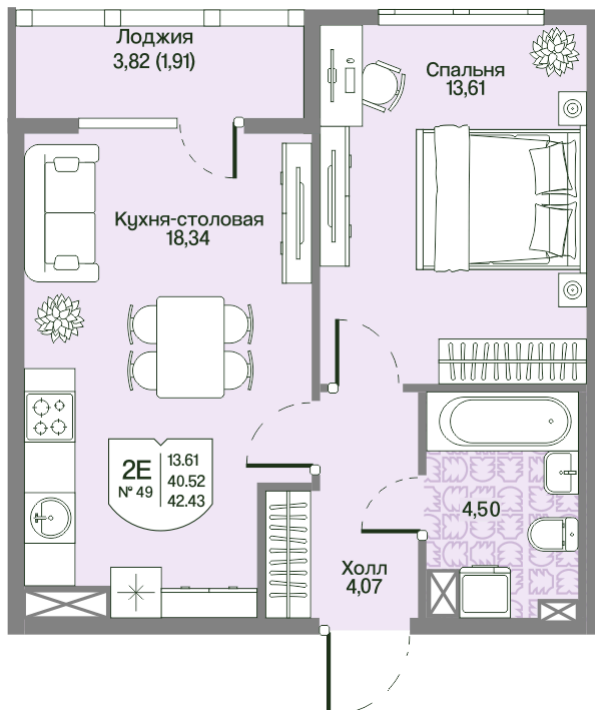

Номер: 49

Отсканируйте QR-код
и смотрите на сайте
novoeizm.ru

1 комнатная 40.52 м²

11 146 264 руб.

В ипотеку от 15 715 руб.

Предчистовая отделка

С лоджией

Проект	Охтинские высоты	Корпус	Корпус 2
Этаж	4	Секция	2
Сдача	2 кв. 2027		

05.07.2026 23:28 (Мск)

Не является публичной офертой, цена может быть скорректирована.
Информация взята с сайта «novoeizm.ru».

На этаже 4

1 комнатная 40.52 м²

05.07.2026 23:28 (Мск)

Не является публичной офертой, цена может быть скорректирована.
Информация взята с сайта «novoeizm.ru».

На генплане Корпус 2

1 комнатная 40.52 м²

05.07.2026 23:28 (Мск)

Не является публичной офертой, цена может быть скорректирована.
Информация взята с сайта «novoeizm.ru».