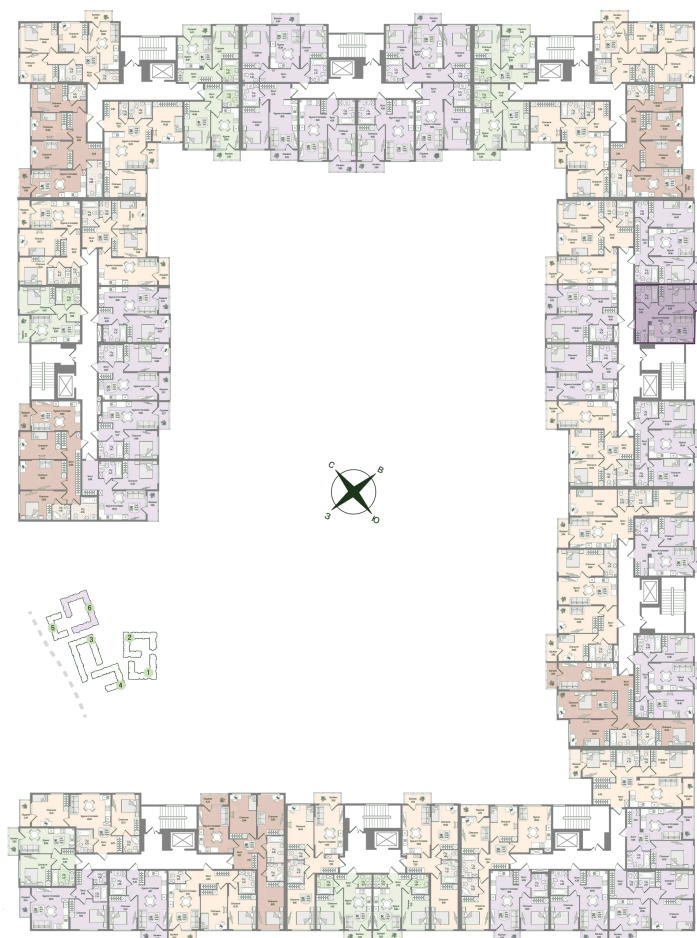

Номер: 112

Отсканируйте QR-код
и смотрите на сайте
novoeizm.ru

1 комнатная 39.58 м²

10 449 305 руб.

В ипотеку от 14 733 руб.

Предчистовая отделка

Проект	Охтинские высоты	Корпус	Корпус 6
Этаж	3	Секция	5
Сдача	2 кв. 2027		

05.07.2026 23:30 (Мск)

Не является публичной офертой, цена может быть скорректирована.
Информация взята с сайта «novoeizm.ru».

На этаже 3

1 комнатная 39.58 м²

05.07.2026 23:30 (Мск)

Не является публичной офертой, цена может быть скорректирована.
Информация взята с сайта «novoeizm.ru».

На генплане Корпус 6

1 комнатная 39.58 м²

05.07.2026 23:30 (Мск)

Не является публичной офертой, цена может быть скорректирована.
Информация взята с сайта «novoeizm.ru».