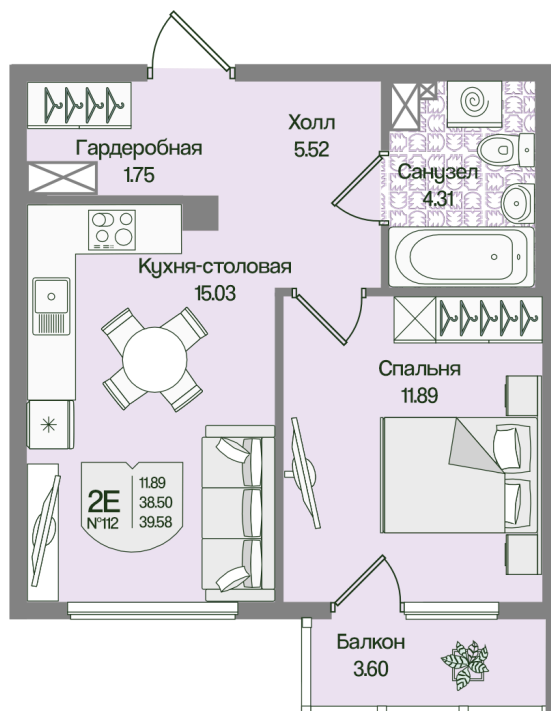

Номер: 112

Отсканируйте QR-код
и смотрите на сайте
novoeizm.ru

1 комнатная 39.58 м²

10 449 305 руб.

В ипотеку от 26 854 руб.

Предчистовая отделка

Проект	Охтинские высоты	Корпус	Корпус 6
Этаж	3	Секция	5
Сдача	2 кв. 2027		

21.05.2026 04:05 (Мск)

Не является публичной офертой, цена может быть скорректирована.
Информация взята с сайта «novoeizm.ru».

На этаже 3

1 комнатная 39.58 м²

21.05.2026 04:05 (Мск)

Не является публичной офертой, цена может быть скорректирована.
Информация взята с сайта «novoeizm.ru».

На генплане Корпус 6

1 комнатная 39.58 м²

21.05.2026 04:05 (Мск)

Не является публичной офертой, цена может быть скорректирована.
Информация взята с сайта «novoeizm.ru».