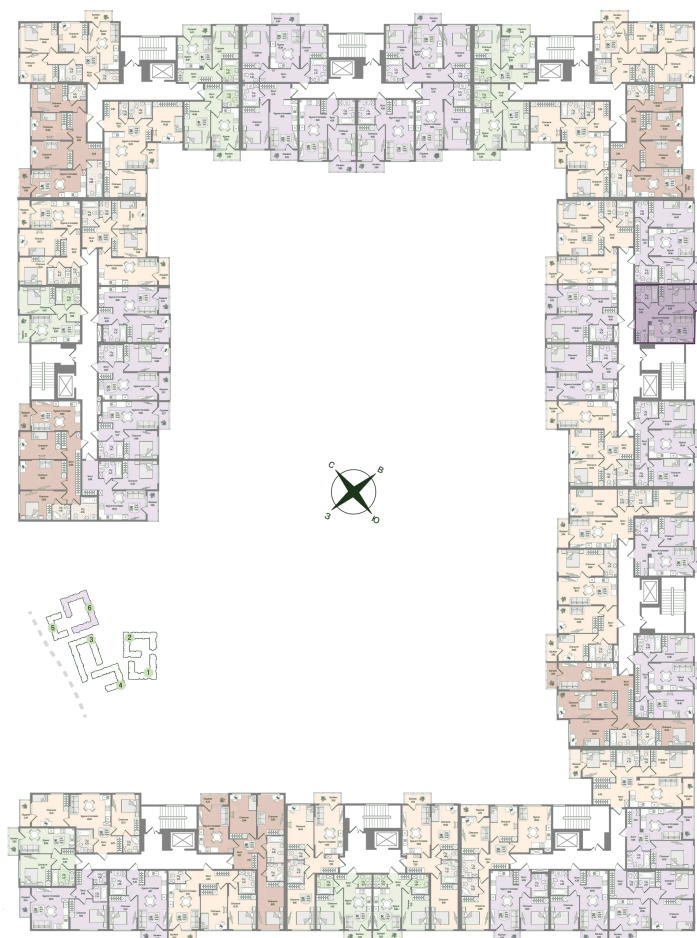

Номер: 112

Отсканируйте QR-код
и смотрите на сайте
novoeizm.ru

1 комнатная 39.58 м²

10 449 305 руб.

В ипотеку от 26 854 руб.

Предчистовая отделка

Проект	Охтинские высоты	Корпус	Корпус 6
Этаж	3	Секция	5
Сдача	2 кв. 2027		

21.05.2026 04:05 (Мск)

Не является публичной офертой, цена может быть скорректирована.
Информация взята с сайта «novoeizm.ru».

На этаже 3

1 комнатная 39.58 м²

21.05.2026 04:05 (Мск)

Не является публичной офертой, цена может быть скорректирована.
Информация взята с сайта «novoeizm.ru».

На генплане Корпус 6

1 комнатная 39.58 м²

21.05.2026 04:05 (Мск)

Не является публичной офертой, цена может быть скорректирована.
Информация взята с сайта «novoeizm.ru».