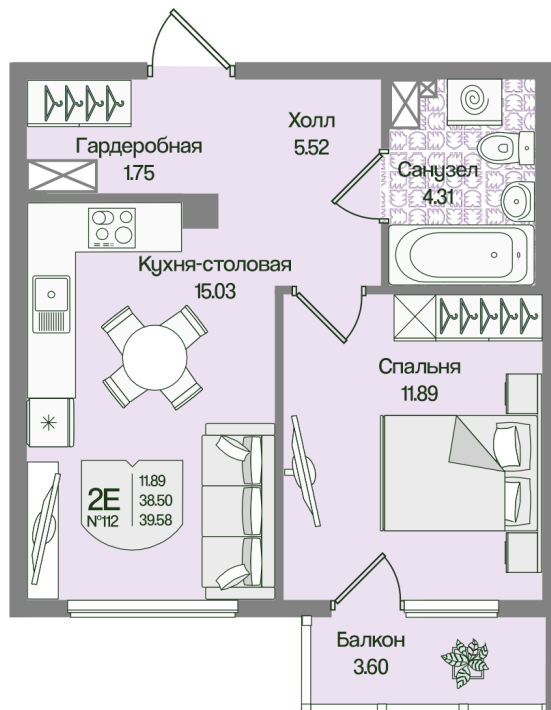

Номер: 112

Отсканируйте QR-код
и смотрите на сайте
novoeizm.ru

1 комнатная

39.58 м²

10 449 305 руб.

В ипотеку от 37 527 руб.

Предчистовая отделка

| | | | |
|--------|------------------|--------|----------|
| Проект | Охтинские высоты | Корпус | Корпус 6 |
| Этаж | 3 | Секция | 5 |
| Сдача | 2 кв. 2027 | | |

03.04.2026 08:09 (Мск)

Не является публичной офертой, цена может быть скорректирована. Информация взята с сайта «novoeizm.ru»

На этаже 3

1 комнатная 39.58 м²

03.04.2026 08:09 (Мск)

Не является публичной офертой, цена может быть скорректирована. Информация взята с сайта «novoeizm.ru»

На генплане Корпус 6

1 комнатная 39.58 м²

03.04.2026 08:09 (Мск)

Не является публичной офертой, цена может быть скорректирована. Информация взята с сайта «novoeizm.ru»