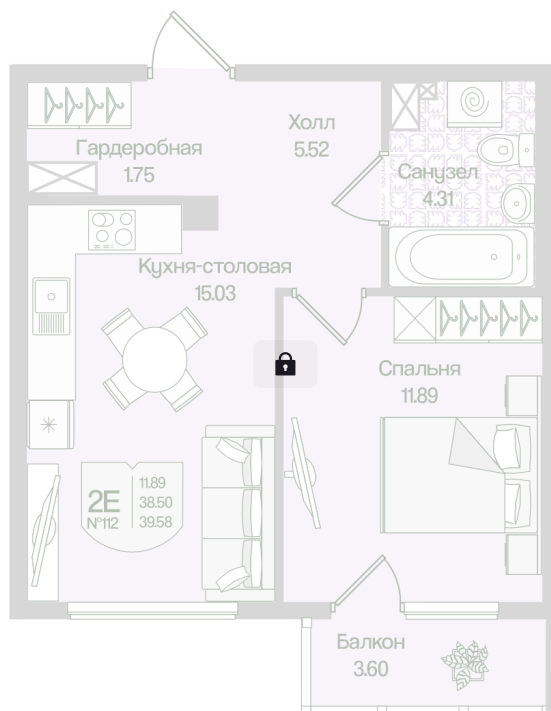

Номер: 112

Отсканируйте QR-код
и смотрите на сайте
novoeizm.ru

1 комнатная 39.58 м²

10 449 305 руб.

В ипотеку от 14 733 руб.

Предчистовая отделка

Проект	Охтинские высоты	Корпус	Корпус 6
Этаж	3	Секция	5
Сдача	2 кв. 2027		

05.07.2026 23:30 (Мск)

Не является публичной офертой, цена может быть скорректирована.
Информация взята с сайта «novoeizm.ru».

На этаже 3

1 комнатная 39.58 м²

05.07.2026 23:30 (Мск)

Не является публичной офертой, цена может быть скорректирована.
Информация взята с сайта «novoeizm.ru».

На генплане Корпус 6

1 комнатная 39.58 м²

05.07.2026 23:30 (Мск)

Не является публичной офертой, цена может быть скорректирована.
Информация взята с сайта «novoeizm.ru».