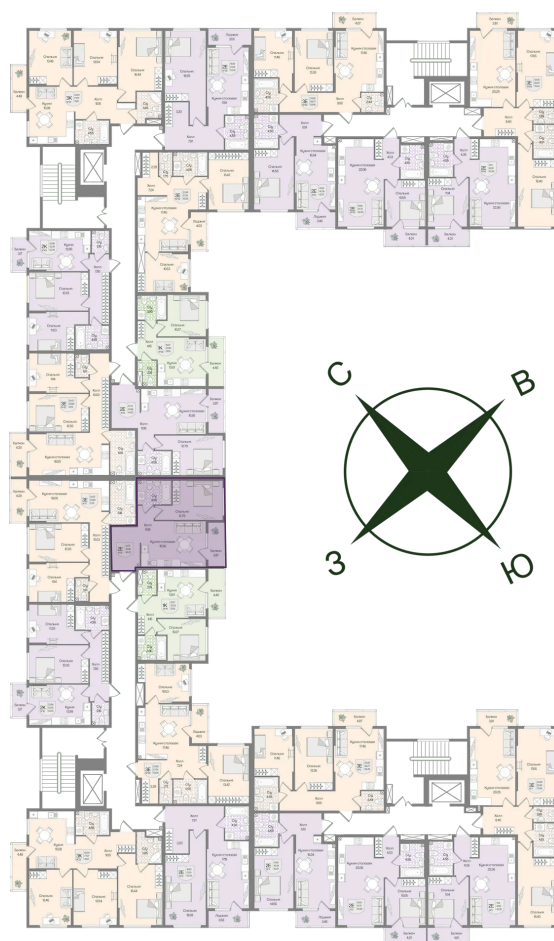

Номер: 18

Отсканируйте QR-код
и смотрите на сайте
novoeizm.ru

1 комнатная 44.22 м²

11 558 700 руб.

В ипотеку от 29 705 руб.

Предчистовая отделка

С балконом

Проект	Охтинские высоты	Корпус	Корпус 5
Этаж	2	Секция	2
Сдача	2 кв. 2027		

15.04.2026 22:26 (Мск)

Не является публичной офертой, цена может быть скорректирована. Информация взята с сайта «novoeizm.ru»

На этаже 2

1 комнатная 44.22 м²

15.04.2026 22:26 (Мск)

Не является публичной офертой, цена может быть скорректирована. Информация взята с сайта «novoeizm.ru»

На генплане Корпус 5

1 комнатная 44.22 м²

15.04.2026 22:26 (Мск)

Не является публичной офертой, цена может быть скорректирована. Информация взята с сайта «novoeizm.ru»