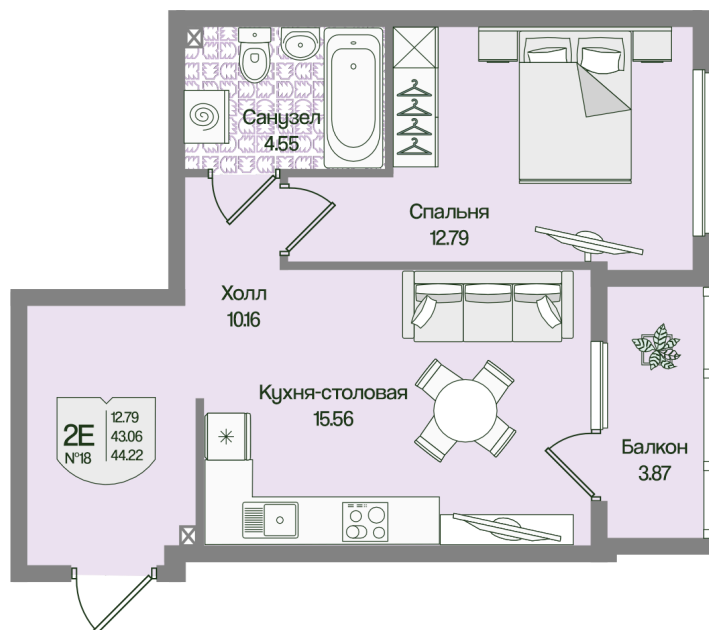

Номер: 18

Отсканируйте QR-код
и смотрите на сайте
novoeizm.ru

1 комнатная 44.22 м²

11 558 700 руб.

В ипотеку от 29 705 руб.

Предчистовая отделка

С балконом

Проект	Охтинские высоты	Корпус	Корпус 5
Этаж	2	Секция	2
Сдача	2 кв. 2027		

15.04.2026 22:26 (Мск)

Не является публичной офертой, цена может быть скорректирована. Информация взята с сайта «novoeizm.ru»

На этаже 2

1 комнатная 44.22 м²

15.04.2026 22:26 (Мск)

Не является публичной офертой, цена может быть скорректирована. Информация взята с сайта «novoeizm.ru»

На генплане Корпус 5

1 комнатная 44.22 м²

15.04.2026 22:26 (Мск)

Не является публичной офертой, цена может быть скорректирована. Информация взята с сайта «novoeizm.ru»