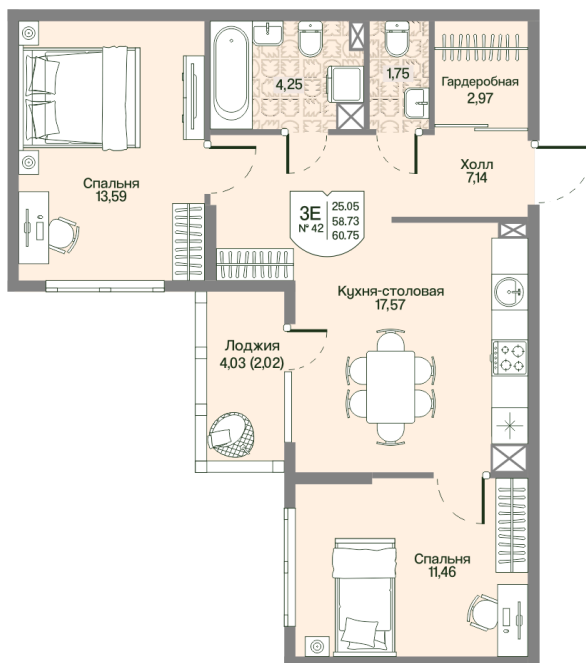

Номер: 42

2 комнатная 58.73 м²

Отсканируйте QR-код
и смотрите на сайте
novoeizm.ru

15 879 489 руб.

В ипотеку от 40 809 руб.

Предчистовая отделка

С лоджией

Проект	Охтинские высоты	Корпус	Корпус 2
Этаж	3	Секция	2
Сдача	2 кв. 2027		

21.05.2026 04:58 (Мск)

Не является публичной офертой, цена может быть скорректирована.
Информация взята с сайта «novoeizm.ru».

На этаже 3

2 комнатная 58.73 м²

21.05.2026 04:58 (Мск)

Не является публичной офертой, цена может быть скорректирована.
Информация взята с сайта «novoeizm.ru».

На генплане Корпус 2

2 комнатная 58.73 м²

21.05.2026 04:58 (Мск)

Не является публичной офертой, цена может быть скорректирована.
Информация взята с сайта «novoeizm.ru».