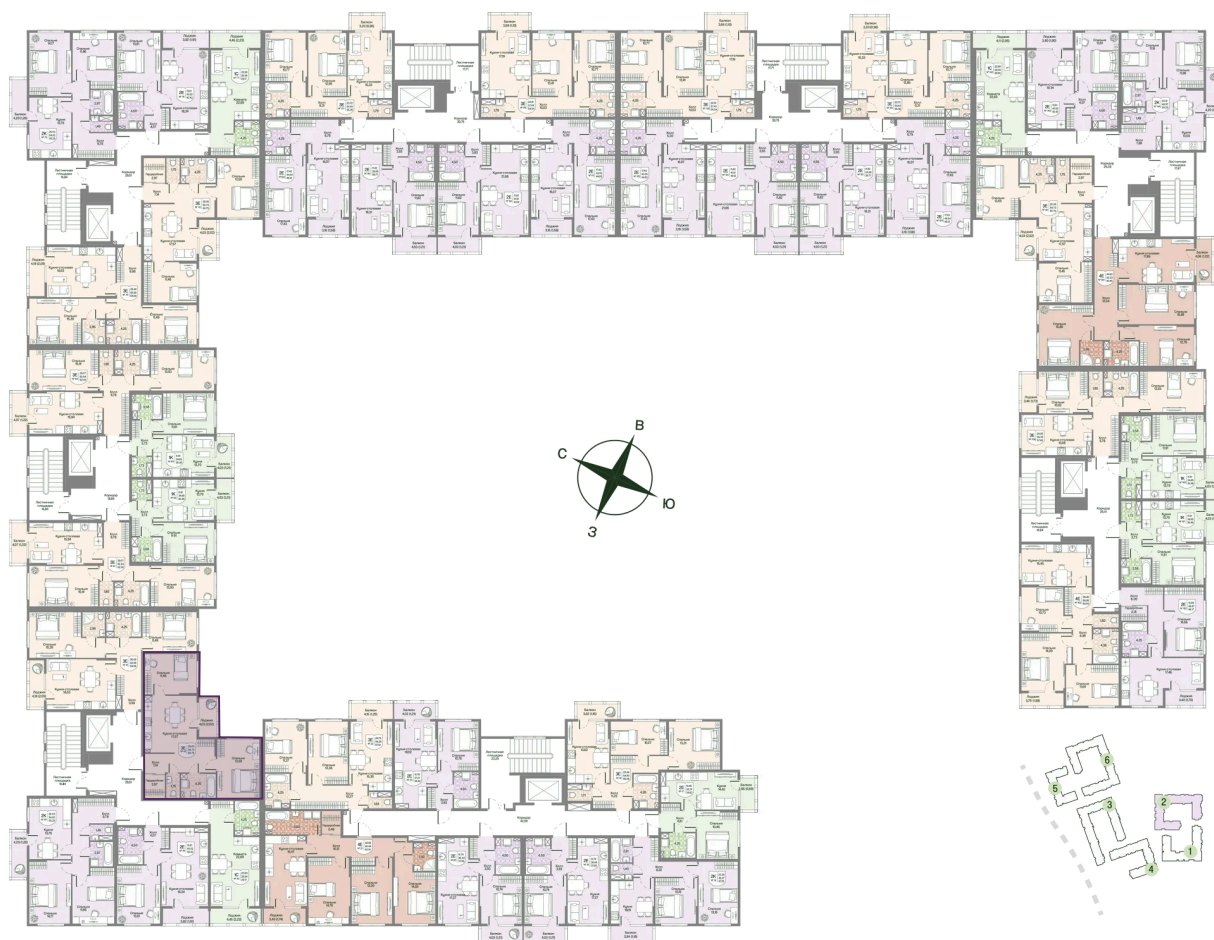

Номер: 42

2 комнатная 58.73 м²

Отсканируйте QR-код
и смотрите на сайте
novoeizm.ru

15 879 489 руб.

В ипотеку от 40 809 руб.

Предчистовая отделка

С лоджией

Проект	Охтинские высоты	Корпус	Корпус 2
Этаж	3	Секция	2
Сдача	2 кв. 2027		

21.05.2026 04:58 (Мск)

Не является публичной офертой, цена может быть скорректирована.
Информация взята с сайта «novoeizm.ru».

На этаже 3

2 комнатная 58.73 м²

21.05.2026 04:58 (Мск)

Не является публичной офертой, цена может быть скорректирована.
Информация взята с сайта «novoeizm.ru».

На генплане Корпус 2

2 комнатная 58.73 м²

21.05.2026 04:58 (Мск)

Не является публичной офертой, цена может быть скорректирована.
Информация взята с сайта «novoeizm.ru».