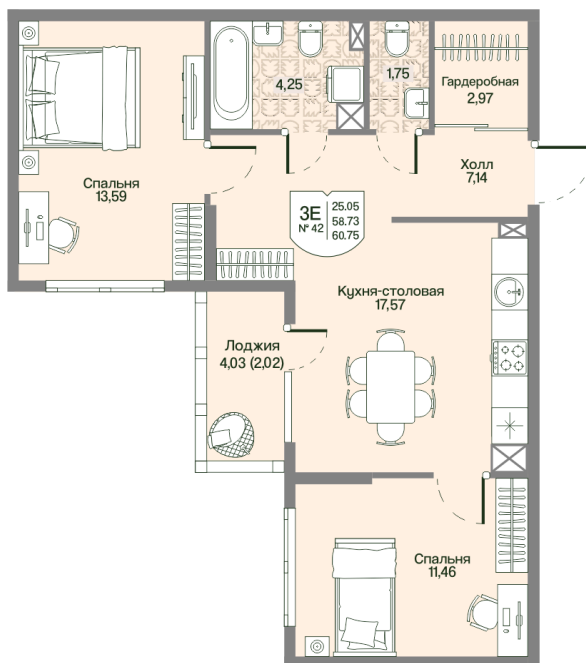

Номер: 42

2 комнатная 58.73 м²

Отсканируйте QR-код
и смотрите на сайте
novoeizm.ru

15 879 489 руб.

В ипотеку от 22 389 руб.

Предчистовая отделка

С лоджией

| | | | |
|--------|------------------|--------|----------|
| Проект | Охтинские высоты | Корпус | Корпус 2 |
| Этаж | 3 | Секция | 2 |
| Сдача | 2 кв. 2027 | | |

05.07.2026 19:16 (Мск)

Не является публичной офертой, цена может быть скорректирована.
Информация взята с сайта «novoeizm.ru».

На этаже 3

2 комнатная 58.73 м²

05.07.2026 19:16 (Мск)

Не является публичной офертой, цена может быть скорректирована.
Информация взята с сайта «novoeizm.ru».

На генплане Корпус 2

2 комнатная 58.73 м²

05.07.2026 19:16 (Мск)

Не является публичной офертой, цена может быть скорректирована.
Информация взята с сайта «novoeizm.ru».