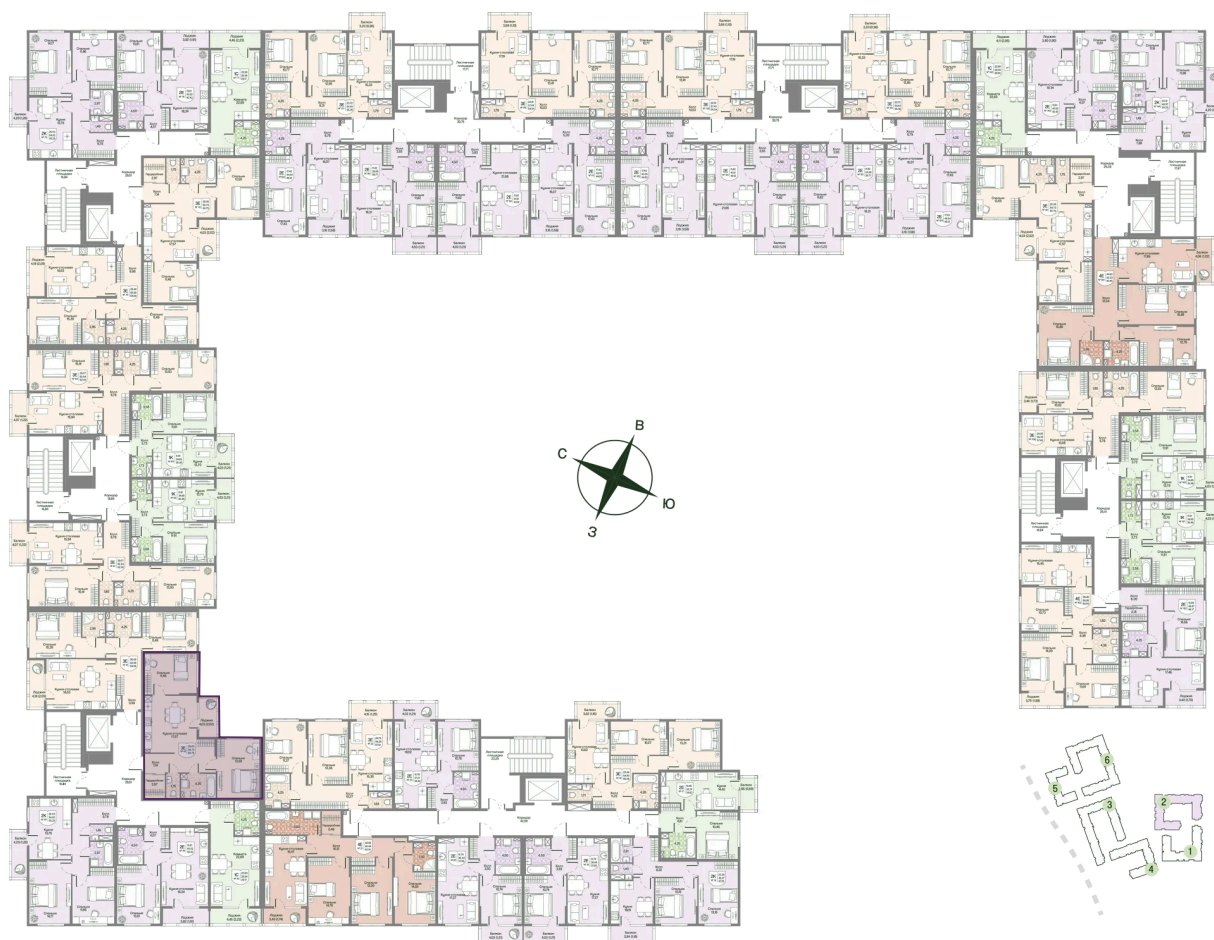

Номер: 42

2 комнатная 58.73 м²

Отсканируйте QR-код
и смотрите на сайте
novoeizm.ru

15 879 489 руб.

В ипотеку от 22 389 руб.

Предчистовая отделка

С лоджией

| | | | |
|--------|------------------|--------|----------|
| Проект | Охтинские высоты | Корпус | Корпус 2 |
| Этаж | 3 | Секция | 2 |
| Сдача | 2 кв. 2027 | | |

05.07.2026 19:16 (Мск)

Не является публичной офертой, цена может быть скорректирована.
Информация взята с сайта «novoeizm.ru».

На этаже 3

2 комнатная 58.73 м²

05.07.2026 19:16 (Мск)

Не является публичной офертой, цена может быть скорректирована.
Информация взята с сайта «novoeizm.ru».

На генплане Корпус 2

2 комнатная 58.73 м²

05.07.2026 19:16 (Мск)

Не является публичной офертой, цена может быть скорректирована.
Информация взята с сайта «novoeizm.ru».