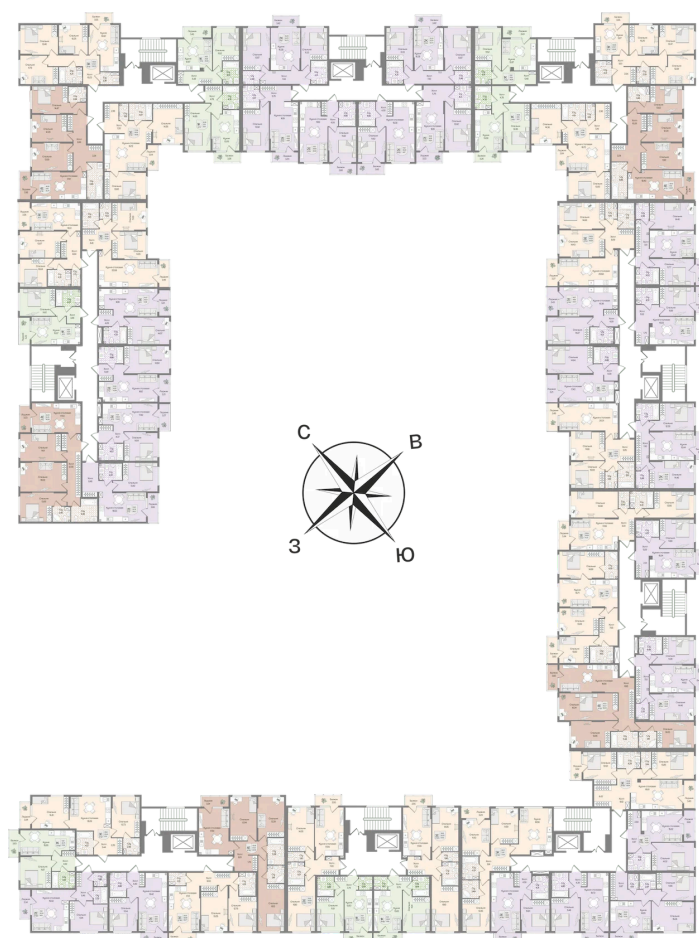

Номер: 144

2 комнатная 69.53 м²

Отсканируйте QR-код
и смотрите на сайте
novoeizm.ru

18 358 885 руб.

В ипотеку от 65 933 руб.

Предчистовая отделка

С лоджией

Проект	Охтинские высоты	Корпус	Корпус 6
Этаж	2	Секция	7
Сдача	2 кв. 2027		

03.04.2026 03:58 (Мск)

Не является публичной офертой, цена может быть скорректирована. Информация взята с сайта «novoeizm.ru»

На этаже 2

2 комнатная 69.53 м²

03.04.2026 03:58 (Мск)

Не является публичной офертой, цена может быть скорректирована. Информация взята с сайта «novoeizm.ru»

На генплане Корпус 6

2 комнатная 69.53 м²

03.04.2026 03:58 (Мск)

Не является публичной офертой, цена может быть скорректирована. Информация взята с сайта «novoeizm.ru»