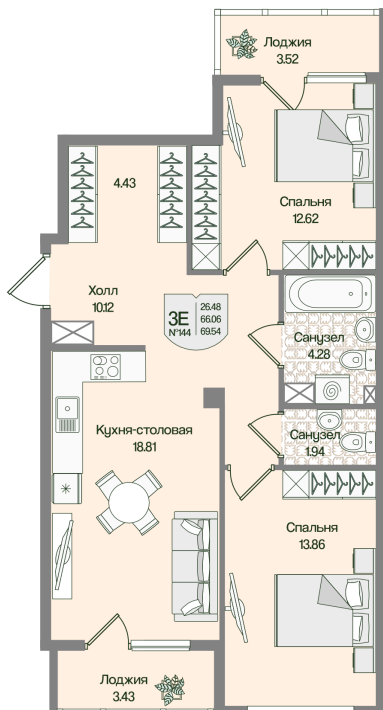

Номер: 144

2 комнатная 69.53 м²

Отсканируйте QR-код
и смотрите на сайте
novoeizm.ru

18 358 885 руб.

В ипотеку от 65 933 руб.

Предчистовая отделка

С лоджией

Проект	Охтинские высоты	Корпус	Корпус 6
Этаж	2	Секция	7
Сдача	2 кв. 2027		

03.04.2026 03:58 (Мск)

Не является публичной офертой, цена может быть скорректирована. Информация взята с сайта «novoeizm.ru»

На этаже 2

2 комнатная 69.53 м²

03.04.2026 03:58 (Мск)

Не является публичной офертой, цена может быть скорректирована. Информация взята с сайта «novoeizm.ru»

На генплане Корпус 6

2 комнатная 69.53 м²

03.04.2026 03:58 (Мск)

Не является публичной офертой, цена может быть скорректирована. Информация взята с сайта «novoeizm.ru»