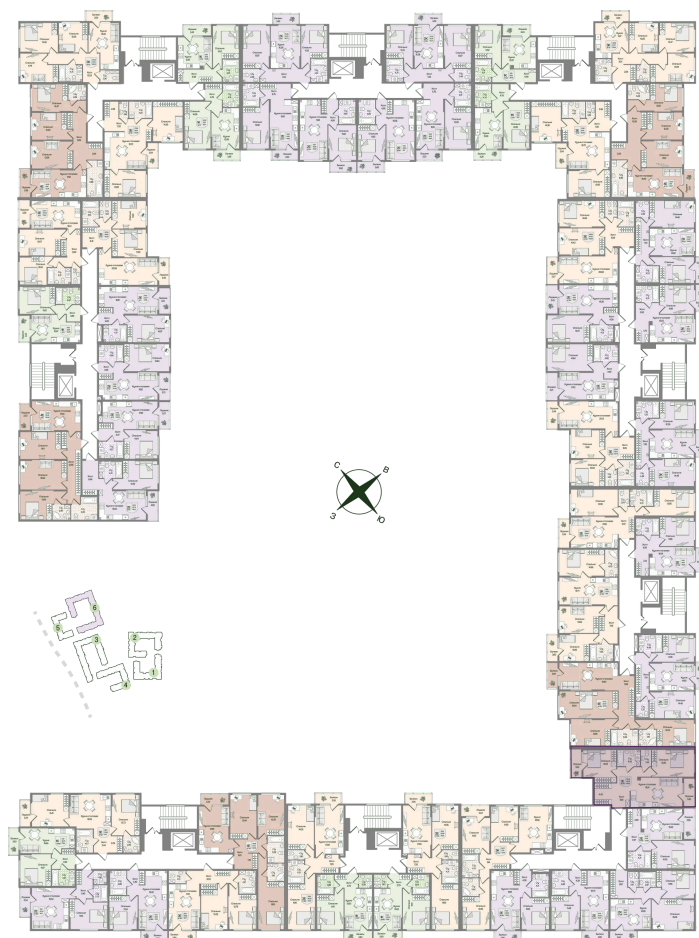

# 2 комнатная 69.53 м<sup>2</sup>

Отсканируйте QR-код  
и смотрите на сайте  
novoeizm.ru

18 358 885 руб.

В ипотеку от 25 884 руб.

Предчистовая отделка

С лоджией

Проект	Охтинские высоты	Корпус	Корпус 6
Этаж	2	Секция	7
Сдача	2 кв. 2027		

# На этаже 2

2 комнатная 69.53 м<sup>2</sup>

05.07.2026 23:27 (Мск)

Не является публичной офертой, цена может быть скорректирована.  
Информация взята с сайта «[novoeizm.ru](http://novoeizm.ru)».