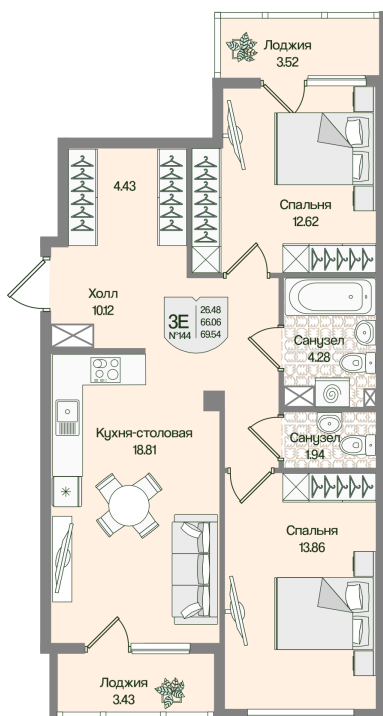

Номер: 144

2 комнатная 69.53 м²

Отсканируйте QR-код
и смотрите на сайте
novoeizm.ru

18 358 885 руб.

В ипотеку от 47 181 руб.

Предчистовая отделка

С лоджией

Проект	Охтинские высоты	Корпус	Корпус 6
Этаж	2	Секция	7
Сдача	2 кв. 2027		

21.05.2026 08:43 (Мск)

Не является публичной офертой, цена может быть скорректирована.
Информация взята с сайта «novoeizm.ru».

На этаже 2

2 комнатная 69.53 м²

21.05.2026 08:43 (Мск)

Не является публичной офертой, цена может быть скорректирована.
Информация взята с сайта «novoeizm.ru».

На генплане Корпус 6

2 комнатная 69.53 м²

21.05.2026 08:43 (Мск)

Не является публичной офертой, цена может быть скорректирована.
Информация взята с сайта «novoeizm.ru».