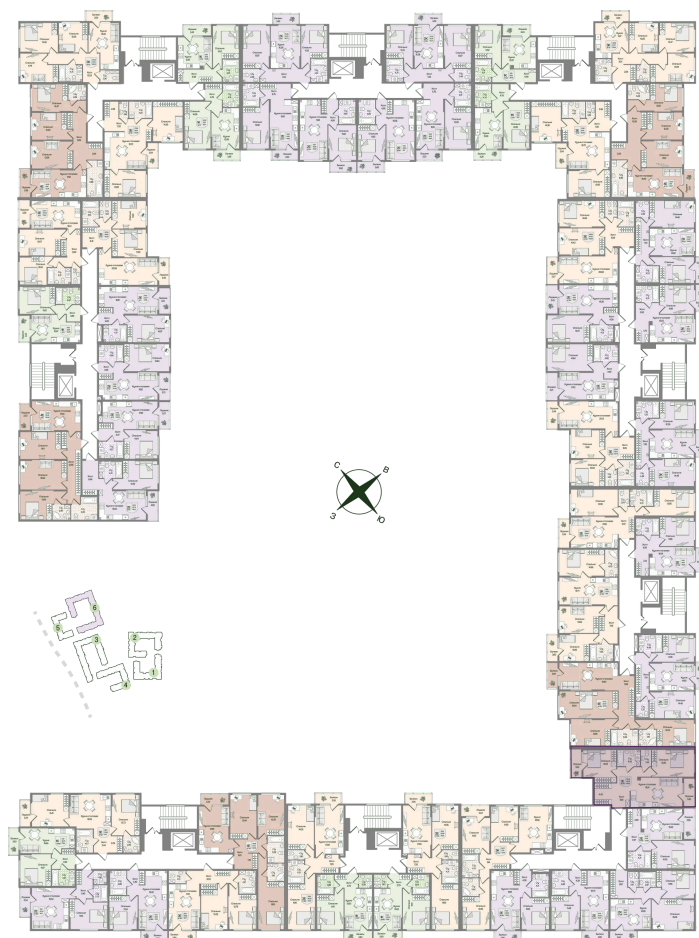

Номер: 144

2 комнатная 69.53 м²

Отсканируйте QR-код
и смотрите на сайте
novoeizm.ru

18 358 885 руб.

В ипотеку от 47 181 руб.

Предчистовая отделка

С лоджией

Проект	Охтинские высоты	Корпус	Корпус 6
Этаж	2	Секция	7
Сдача	2 кв. 2027		

21.05.2026 08:43 (Мск)

Не является публичной офертой, цена может быть скорректирована.
Информация взята с сайта «novoeizm.ru».

На этаже 2

2 комнатная 69.53 м²

21.05.2026 08:43 (Мск)

Не является публичной офертой, цена может быть скорректирована.
Информация взята с сайта «novoeizm.ru».

На генплане Корпус 6

2 комнатная 69.53 м²

21.05.2026 08:43 (Мск)

Не является публичной офертой, цена может быть скорректирована.
Информация взята с сайта «novoeizm.ru».