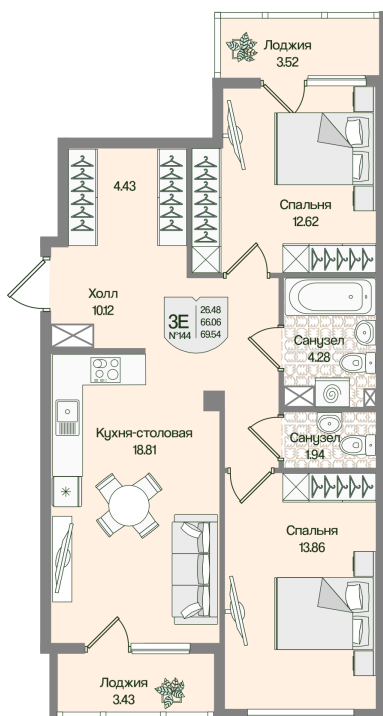

Номер: 144

# 2 комнатная 69.53 м<sup>2</sup>

Отсканируйте QR-код  
и смотрите на сайте  
novoeizm.ru

18 358 885 руб.

В ипотеку от 25 884 руб.

Предчистовая отделка

С лоджией

Проект	Охтинские высоты	Корпус	Корпус 6
Этаж	2	Секция	7
Сдача	2 кв. 2027		

# На этаже 2

2 комнатная 69.53 м<sup>2</sup>

05.07.2026 23:27 (Мск)

Не является публичной офертой, цена может быть скорректирована.  
Информация взята с сайта «[novoeizm.ru](http://novoeizm.ru)».

# На генплане Корпус 6

2 комнатная 69.53 м<sup>2</sup>

05.07.2026 23:27 (Мск)

Не является публичной офертой, цена может быть скорректирована.  
Информация взята с сайта «[novoeizm.ru](http://novoeizm.ru)».