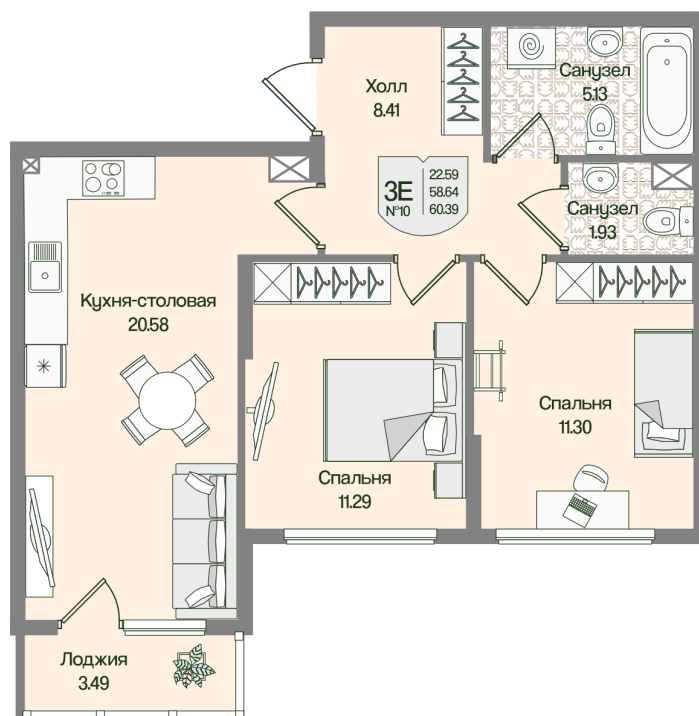

Номер: 10

Отсканируйте QR-код
и смотрите на сайте
novoeizm.ru

2 комнатная 60.38 м²

15 785 389 руб.

В ипотеку от 22 256 руб.

Предчистовая отделка

С лоджией

Проект	Охтинские высоты	Корпус	Корпус 6
Этаж	2	Секция	1
Сдача	2 кв. 2027		

05.07.2026 19:12 (Мск)

Не является публичной офертой, цена может быть скорректирована.
Информация взята с сайта «novoeizm.ru».

На этаже 2

2 комнатная 60.38 м²

05.07.2026 19:12 (Мск)

Не является публичной офертой, цена может быть скорректирована.
Информация взята с сайта «novoeizm.ru».

На генплане Корпус 6

2 комнатная 60.38 м²

05.07.2026 19:12 (Мск)

Не является публичной офертой, цена может быть скорректирована.
Информация взята с сайта «novoeizm.ru».