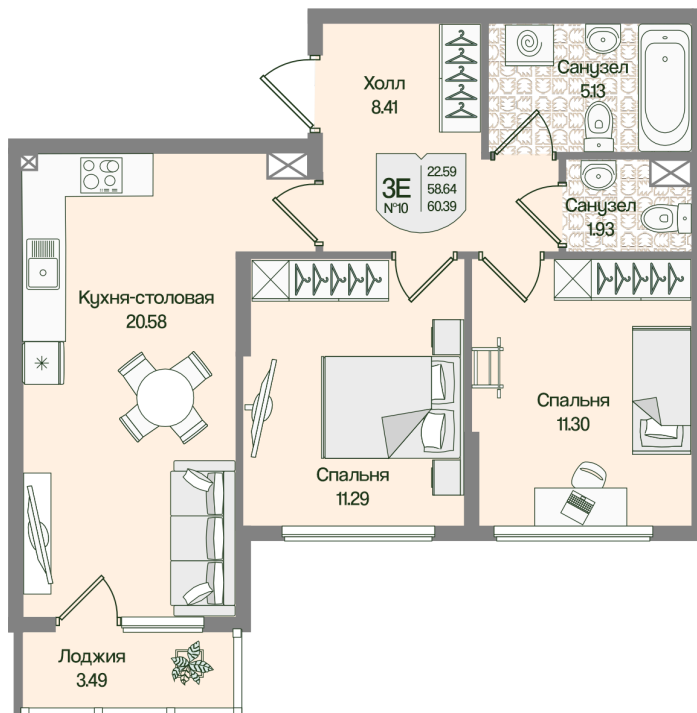

Номер: 10

Отсканируйте QR-код
и смотрите на сайте
novoeizm.ru

2 комнатная 60.38 м²

15 785 389 руб.

В ипотеку от 56 691 руб.

Предчистовая отделка

С лоджией

Проект	Охтинские высоты	Корпус	Корпус 6
Этаж	2	Секция	1
Сдача	2 кв. 2027		

03.04.2026 02:26 (Мск)

Не является публичной офертой, цена может быть скорректирована. Информация взята с сайта «novoeizm.ru»

На этаже 2

2 комнатная 60.38 м²

03.04.2026 02:26 (Мск)

Не является публичной офертой, цена может быть скорректирована. Информация взята с сайта «novoeizm.ru»

На генплане Корпус 6

2 комнатная 60.38 м²

03.04.2026 02:26 (Мск)

Не является публичной офертой, цена может быть скорректирована. Информация взята с сайта «novoeizm.ru»