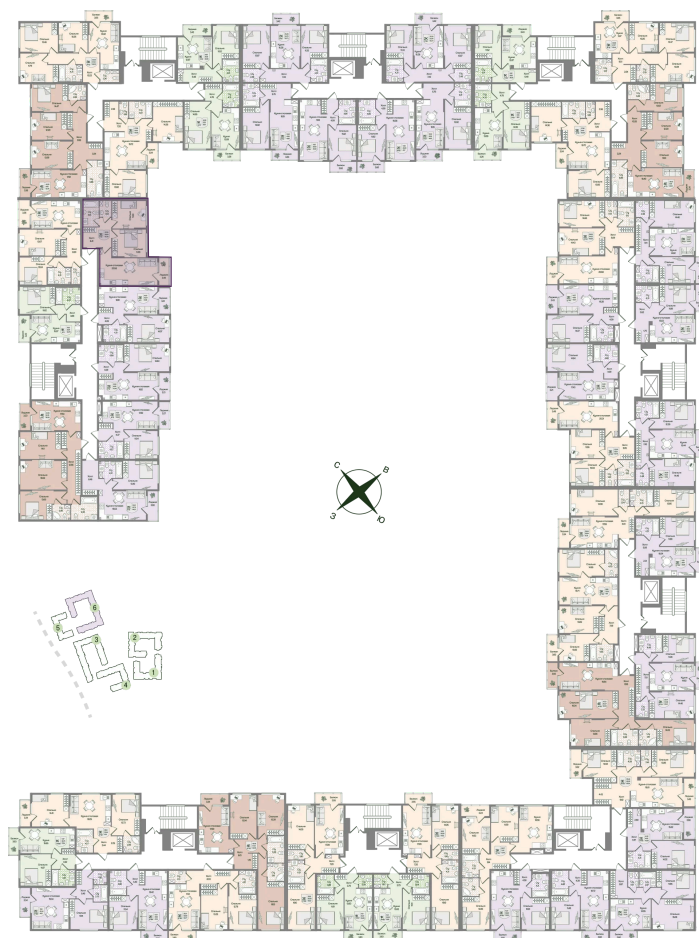

Номер: 10

Отсканируйте QR-код
и смотрите на сайте
novoeizm.ru

2 комнатная 60.38 м²

15 785 389 руб.

В ипотеку от 40 567 руб.

Предчистовая отделка

С лоджией

Проект	Охтинские высоты	Корпус	Корпус 6
Этаж	2	Секция	1
Сдача	2 кв. 2027		

21.05.2026 06:07 (Мск)

Не является публичной офертой, цена может быть скорректирована.
Информация взята с сайта «novoeizm.ru».

На этаже 2

2 комнатная 60.38 м²

21.05.2026 06:07 (Мск)

Не является публичной офертой, цена может быть скорректирована.
Информация взята с сайта «novoeizm.ru».

На генплане Корпус 6

2 комнатная 60.38 м²

21.05.2026 06:07 (Мск)

Не является публичной офертой, цена может быть скорректирована.
Информация взята с сайта «novoeizm.ru».