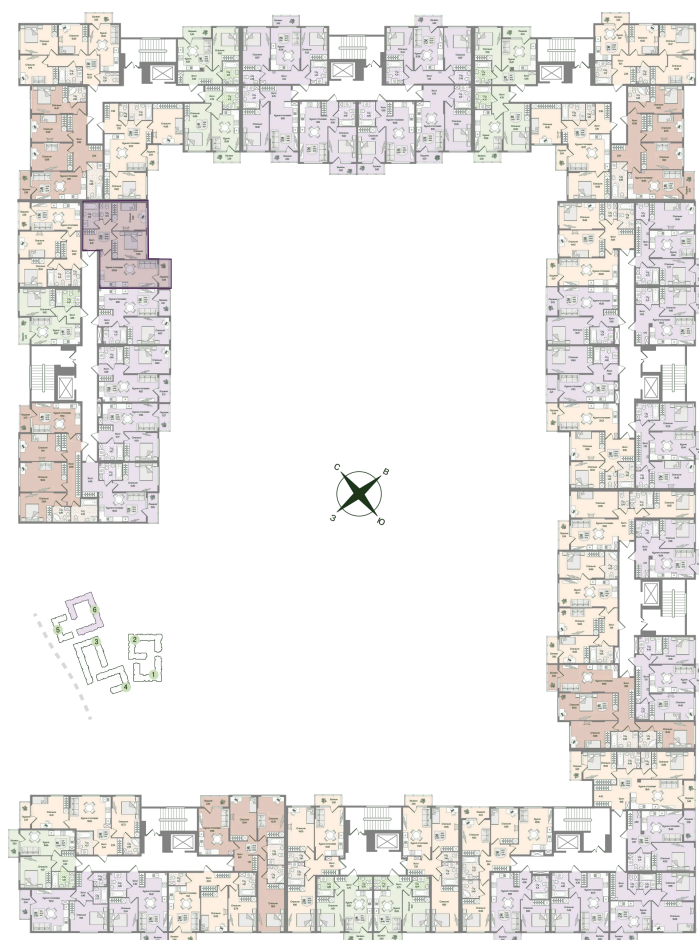

Номер: 10

Отсканируйте QR-код
и смотрите на сайте
novoeizm.ru

2 комнатная 60.38 м²

15 785 389 руб.

В ипотеку от 22 256 руб.

Предчистовая отделка

С лоджией

Проект	Охтинские высоты	Корпус	Корпус 6
Этаж	2	Секция	1
Сдача	2 кв. 2027		

05.07.2026 19:12 (Мск)

Не является публичной офертой, цена может быть скорректирована.
Информация взята с сайта «novoeizm.ru».

На этаже 2

2 комнатная 60.38 м²

05.07.2026 19:12 (Мск)

Не является публичной офертой, цена может быть скорректирована.
Информация взята с сайта «novoeizm.ru».

На генплане Корпус 6

2 комнатная 60.38 м²

05.07.2026 19:12 (Мск)

Не является публичной офертой, цена может быть скорректирована.
Информация взята с сайта «novoeizm.ru».