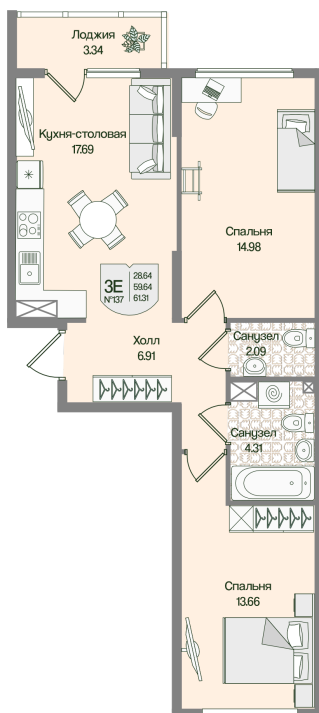

Номер: 137

# 2 комнатная 61.31 м<sup>2</sup>

Отсканируйте QR-код  
и смотрите на сайте  
novoeizm.ru

16 267 057 руб.

В ипотеку от 41 805 руб.

Предчистовая отделка

С лоджией

Проект	Охтинские высоты	Корпус	Корпус 6
Этаж	4	Секция	6
Сдача	2 кв. 2027		