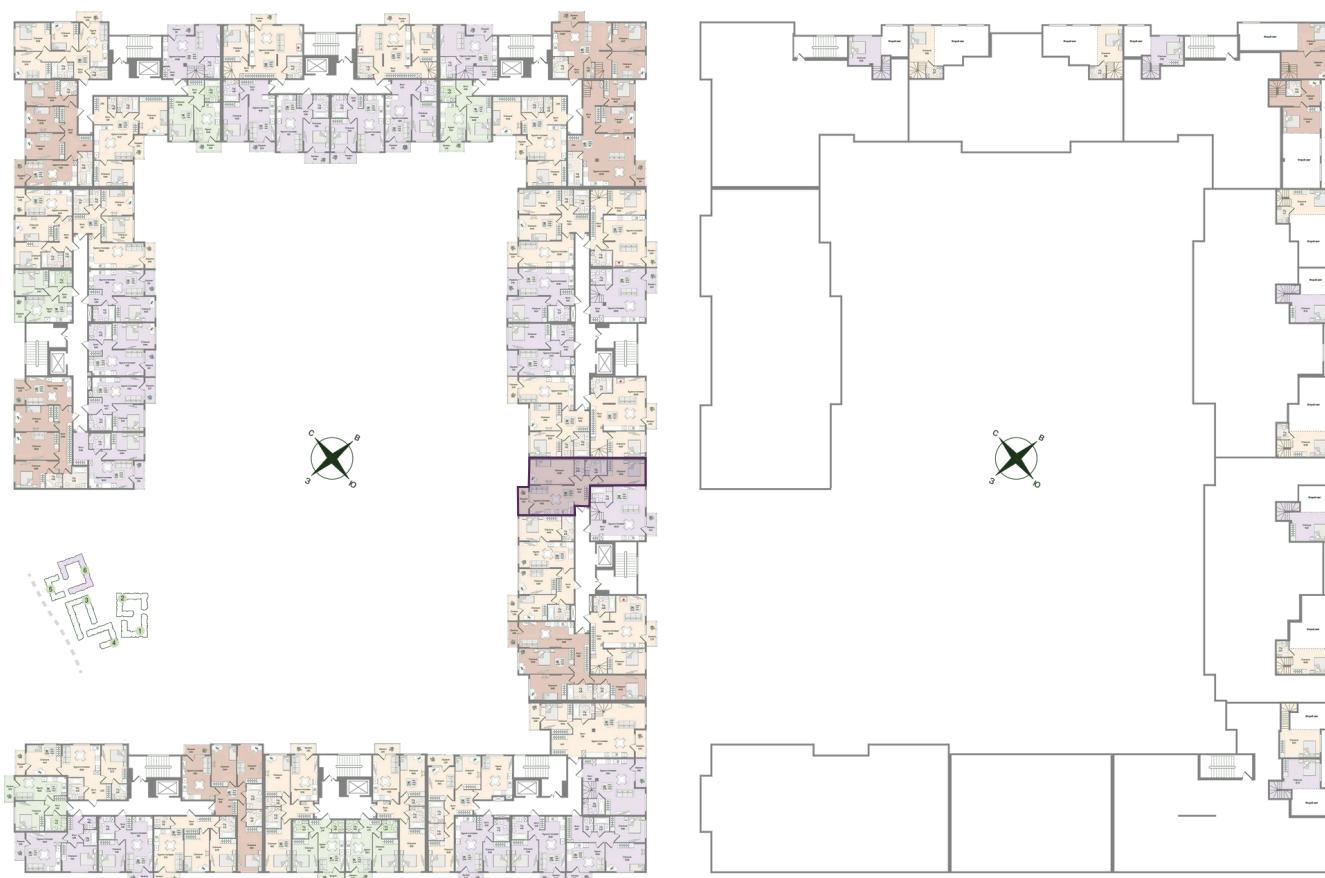

На этаже 4

2 комнатная 61.31 м²

21.05.2026 07:26 (Мск)

Не является публичной офертой, цена может быть скорректирована.
Информация взята с сайта «novoeizm.ru».