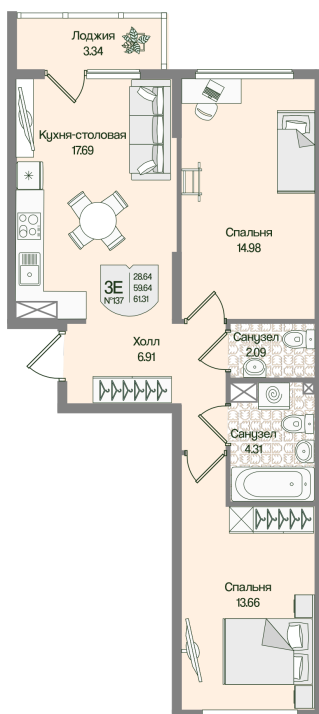

Номер: 137

2 комнатная 61.31 м²

Отсканируйте QR-код
и смотрите на сайте
novoeizm.ru

16 267 057 руб.

В ипотеку от 58 421 руб.

Предчистовая отделка

С лоджией

Проект	Охтинские высоты	Корпус	Корпус 6
Этаж	4	Секция	6
Сдача	2 кв. 2027		

03.04.2026 03:41 (Мск)

Не является публичной офертой, цена может быть скорректирована. Информация взята с сайта «novoeizm.ru»

На этаже 4

2 комнатная 61.31 м²

03.04.2026 03:41 (Мск)

Не является публичной офертой, цена может быть скорректирована. Информация взята с сайта «novoeizm.ru»

На генплане Корпус 6

2 комнатная 61.31 м²

03.04.2026 03:41 (Мск)

Не является публичной офертой, цена может быть скорректирована. Информация взята с сайта «novoeizm.ru»