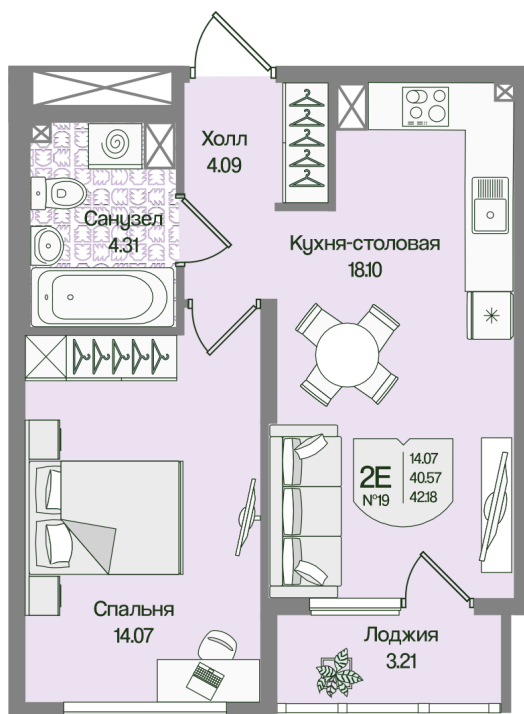

Номер: 19

1 комнатная 42.17 м²

Отсканируйте QR-код
и смотрите на сайте
novoeizm.ru

11 025 463 руб.

В ипотеку от 39 596 руб.

Предчистовая отделка

С лоджией

Проект Охтинские высоты

Корпус Корпус 6

Этаж 3

Секция 1

Сдача 2 кв. 2027

03.04.2026 03:52 (Мск)

Не является публичной офертой, цена может быть скорректирована. Информация взята с сайта «novoeizm.ru»

На этаже 3

1 комнатная 42.17 м²

03.04.2026 03:52 (Мск)

Не является публичной офертой, цена может быть скорректирована. Информация взята с сайта «novoeizm.ru»

На генплане Корпус 6

1 комнатная 42.17 м²

03.04.2026 03:52 (Мск)

Не является публичной офертой, цена может быть скорректирована. Информация взята с сайта «novoeizm.ru»