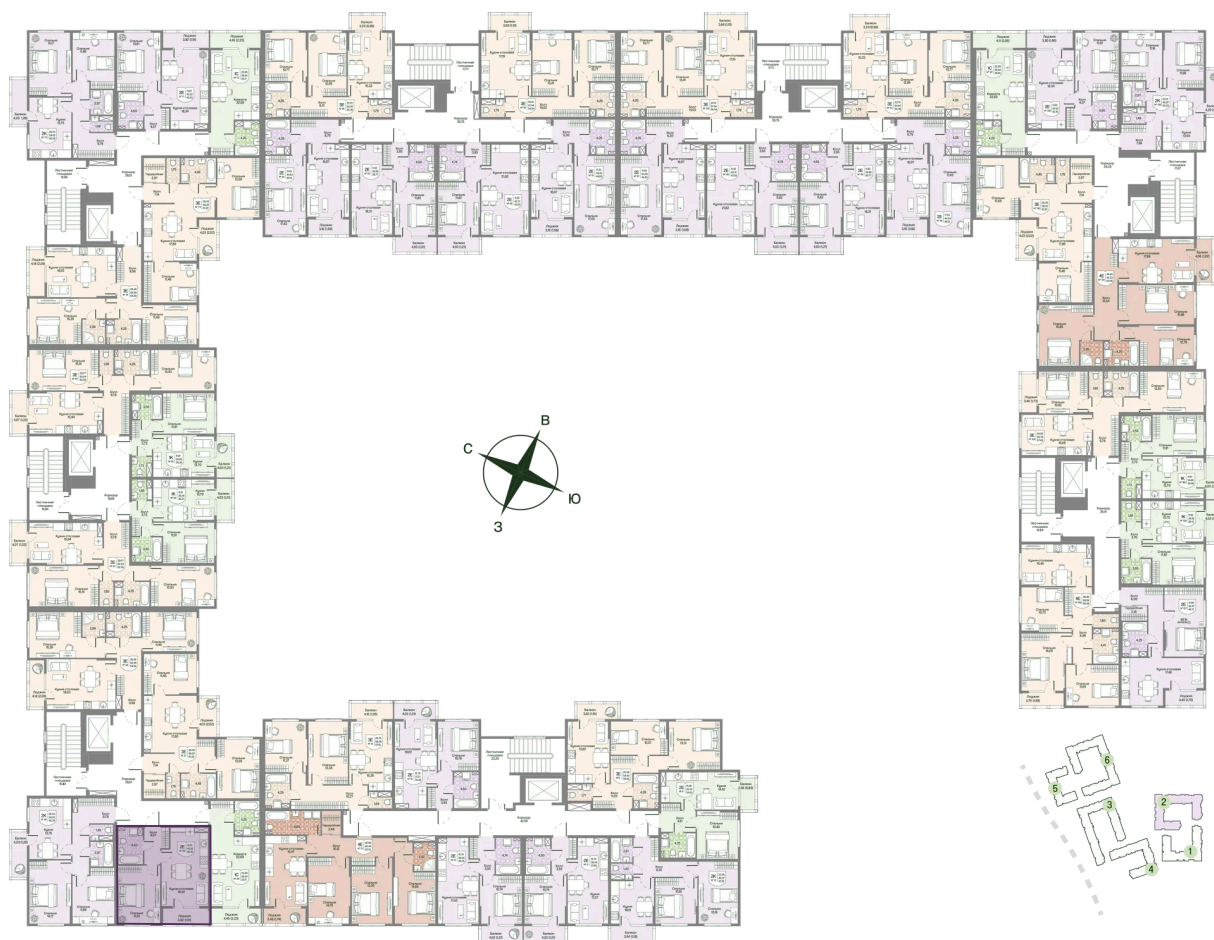

# 1 комнатная 40.52 м<sup>2</sup>

11 090 810 руб.

В ипотеку от 15 637 руб.

Предчистовая отделка

С лоджией

|        |                  |        |          |
|--------|------------------|--------|----------|
| Проект | Охтинские высоты | Корпус | Корпус 2 |
| Этаж   | 2                | Секция | 2        |
| Сдача  | 2 кв. 2027       |        |          |

# На этаже 2

1 комнатная 40.52 м<sup>2</sup>

06.07.2026 00:53 (Мск)

Не является публичной офертой, цена может быть скорректирована.  
Информация взята с сайта «novoeizm.ru».