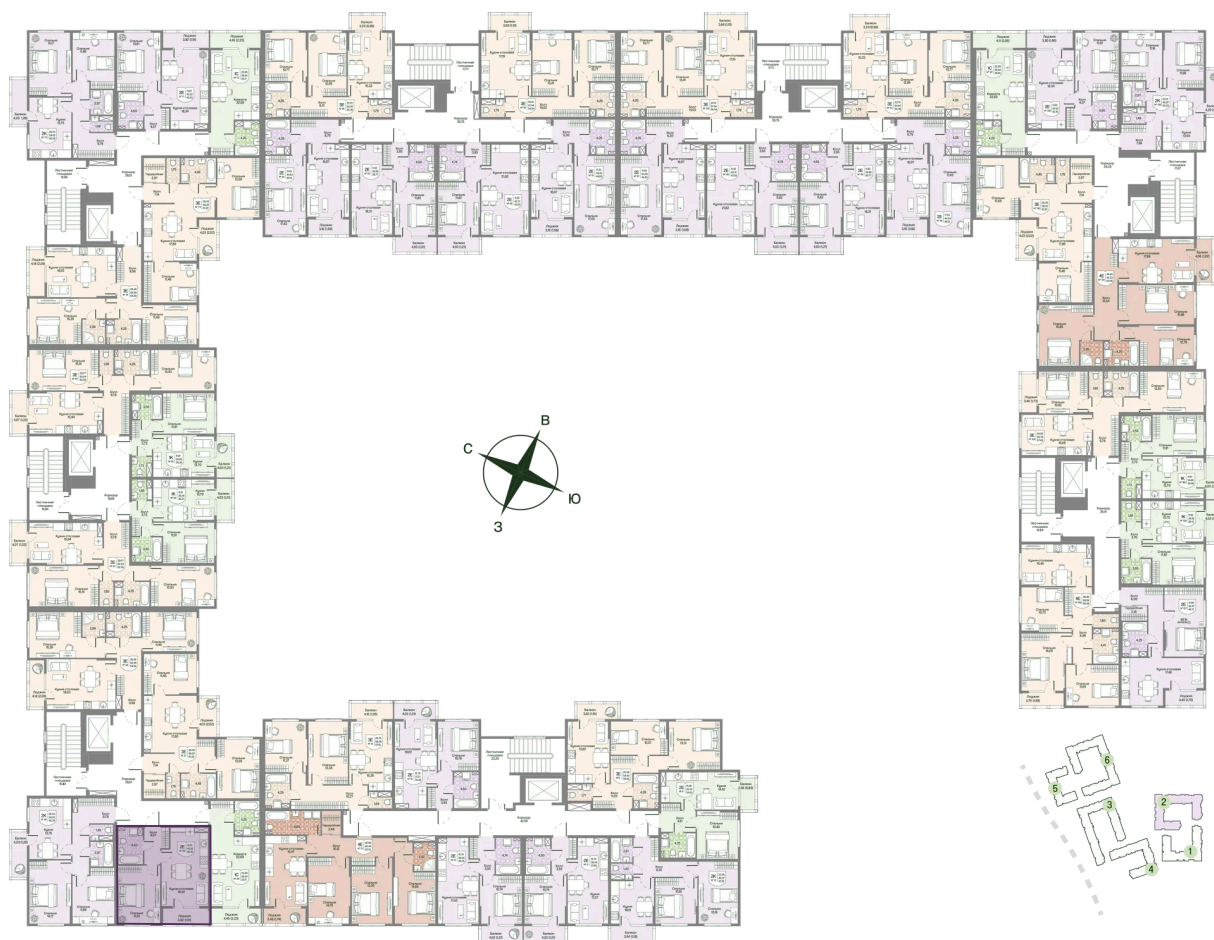

Номер: 39

Отсканируйте QR-код
и смотрите на сайте
novoeizm.ru

1 комнатная 40.52 м²

11 090 810 руб.

В ипотеку от 28 503 руб.

Предчистовая отделка

С лоджией

Проект	Охтинские высоты	Корпус	Корпус 2
Этаж	2	Секция	2
Сдача	2 кв. 2027		

21.05.2026 05:14 (Мск)

Не является публичной офертой, цена может быть скорректирована.
Информация взята с сайта «novoeizm.ru».

На этаже 2

1 комнатная 40.52 м²

21.05.2026 05:14 (Мск)

Не является публичной офертой, цена может быть скорректирована.
Информация взята с сайта «novoeizm.ru».

На генплане Корпус 2

1 комнатная 40.52 м²

21.05.2026 05:14 (Мск)

Не является публичной офертой, цена может быть скорректирована.
Информация взята с сайта «novoeizm.ru».