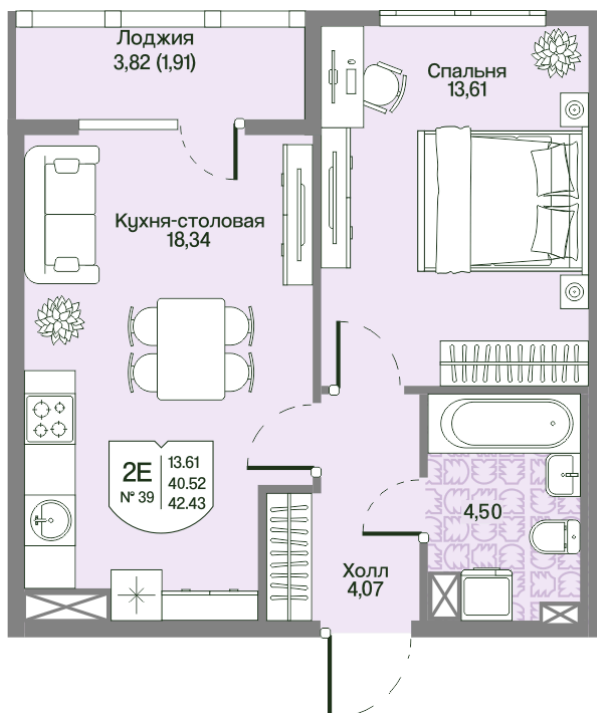

Номер: 39

Отсканируйте QR-код
и смотрите на сайте
novoeizm.ru

1 комнатная 40.52 м²

11 090 810 руб.

В ипотеку от 28 503 руб.

Предчистовая отделка

С лоджией

Проект	Охтинские высоты	Корпус	Корпус 2
Этаж	2	Секция	2
Сдача	2 кв. 2027		

21.05.2026 05:14 (Мск)

Не является публичной офертой, цена может быть скорректирована.
Информация взята с сайта «novoeizm.ru».

На этаже 2

1 комнатная 40.52 м²

21.05.2026 05:14 (Мск)

Не является публичной офертой, цена может быть скорректирована.
Информация взята с сайта «novoeizm.ru».

На генплане Корпус 2

1 комнатная 40.52 м²

21.05.2026 05:14 (Мск)

Не является публичной офертой, цена может быть скорректирована.
Информация взята с сайта «novoeizm.ru».