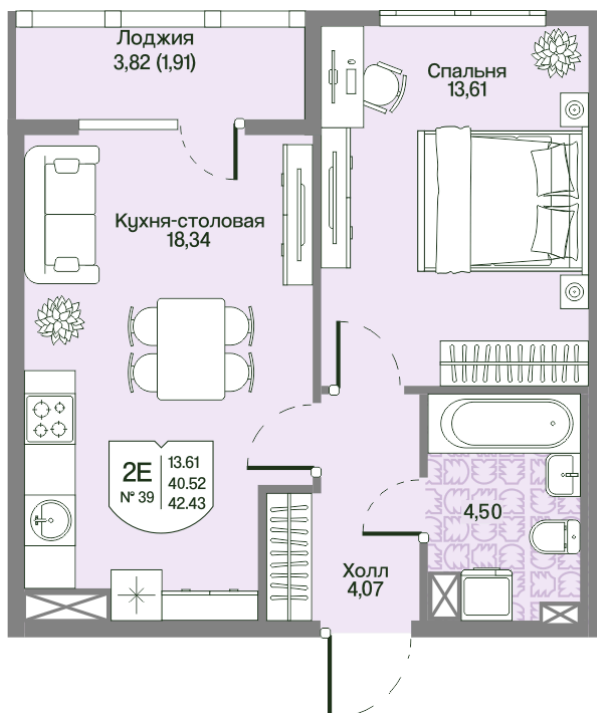

Номер: 39

Отсканируйте QR-код
и смотрите на сайте
novoeizm.ru

1 комнатная 40.52 м²

11 090 810 руб.

В ипотеку от 28 503 руб.

Предчистовая отделка

С лоджией

Проект	Охтинские высоты	Корпус	Корпус 2
Этаж	2	Секция	2
Сдача	2 кв. 2027		

21.05.2026 05:14 (Мск)

Не является публичной офертой, цена может быть скорректирована.
Информация взята с сайта «novoeizm.ru».