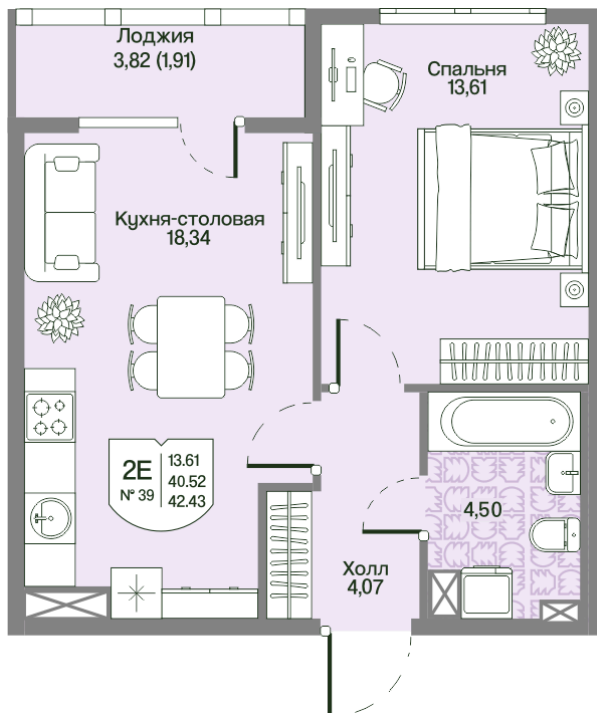

Номер: 39

Отсканируйте QR-код
и смотрите на сайте
novoeizm.ru

1 комнатная 40.52 м²

11 090 810 руб.

В ипотеку от 39 831 руб.

Предчистовая отделка

С лоджией

Проект Охтинские высоты

Корпус Корпус 2

Этаж 2

Секция 2

Сдача 2 кв. 2027

03.04.2026 03:55 (Мск)

Не является публичной офертой, цена может быть скорректирована. Информация взята с сайта «novoeizm.ru»

На этаже 2

1 комнатная 40.52 м²

03.04.2026 03:55 (Мск)

Не является публичной офертой, цена может быть скорректирована. Информация взята с сайта «novoeizm.ru»

На генплане Корпус 2

1 комнатная 40.52 м²

03.04.2026 03:55 (Мск)

Не является публичной офертой, цена может быть скорректирована. Информация взята с сайта «novoeizm.ru»