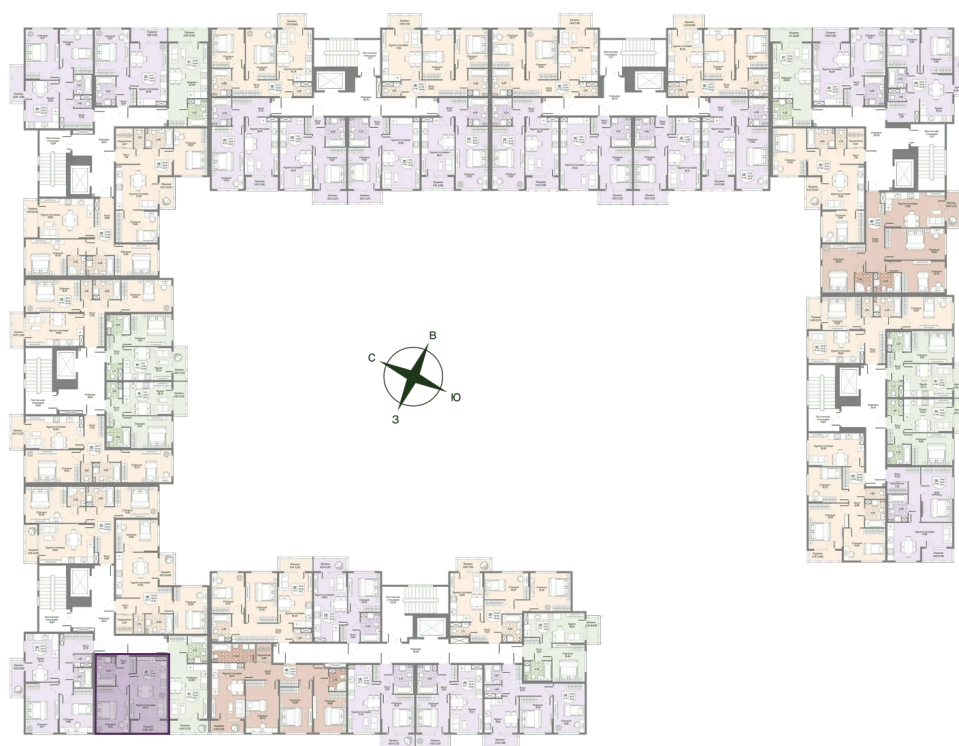

Корпус Корпус 2

Этаж 2

Секция 2

Сдача 2 кв. 2027

03.04.2026 03:55 (Мск)

Не является публичной офертой, цена может быть скорректирована. Информация взята с сайта «novoeizm.ru»

На этаже 2

1 комнатная 40.52 м²

03.04.2026 03:55 (Мск)

Не является публичной офертой, цена может быть скорректирована. Информация взята с сайта «novoeizm.ru»

На генплане Корпус 2

1 комнатная 40.52 м²

03.04.2026 03:55 (Мск)

Не является публичной офертой, цена может быть скорректирована. Информация взята с сайта «novoeizm.ru»