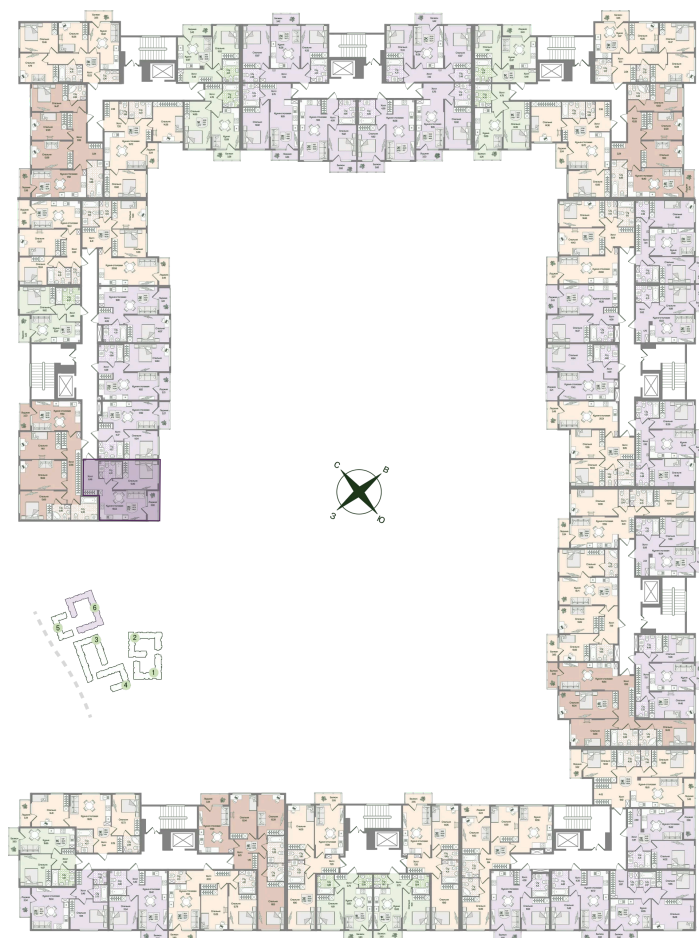

# 1 комнатная 44.57 м<sup>2</sup>

11 650 187 руб.

В ипотеку от 16 426 руб.

Предчистовая отделка

С лоджией

Проект	Охтинские высоты	Корпус	Корпус 6
Этаж	2	Секция	1
Сдача	2 кв. 2027		

05.07.2026 23:31 (Мск)

Не является публичной офертой, цена может быть скорректирована.  
Информация взята с сайта «novoeizm.ru».

# На этаже 2

1 комнатная 44.57 м<sup>2</sup>

05.07.2026 23:31 (Мск)

Не является публичной офертой, цена может быть скорректирована.  
Информация взята с сайта «[novoeizm.ru](http://novoeizm.ru)».

# На генплане Корпус 6

1 комнатная 44.57 м<sup>2</sup>

05.07.2026 23:31 (Мск)

Не является публичной офертой, цена может быть скорректирована.  
Информация взята с сайта «[novoeizm.ru](http://novoeizm.ru)».