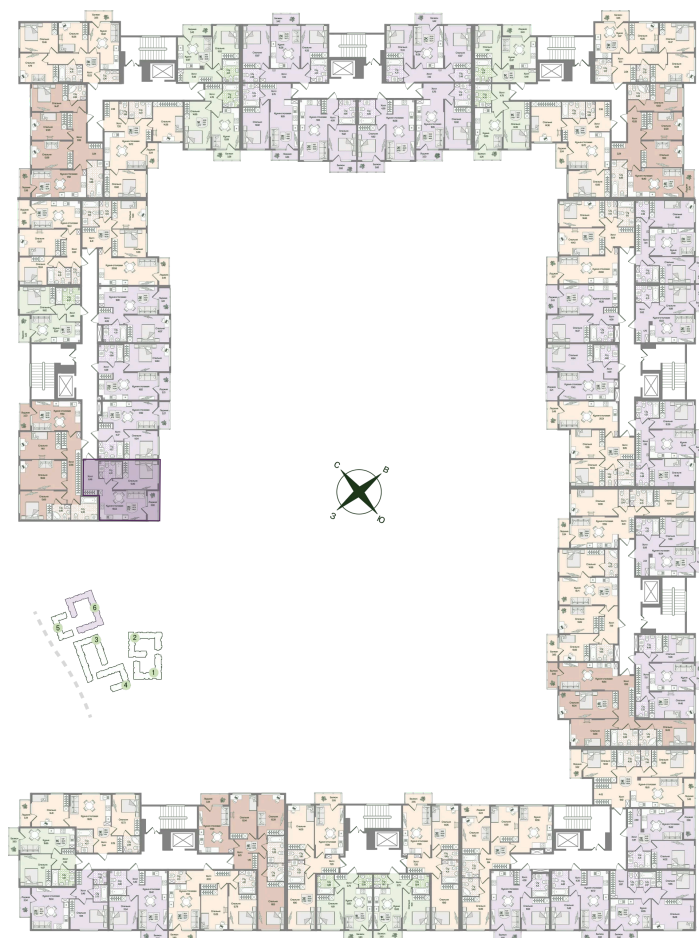

Номер: 14

Отсканируйте QR-код
и смотрите на сайте
novoeizm.ru

1 комнатная 44.57 м²

11 650 187 руб.

В ипотеку от 29 940 руб.

Предчистовая отделка

С лоджией

Проект	Охтинские высоты	Корпус	Корпус 6
Этаж	2	Секция	1
Сдача	2 кв. 2027		

21.05.2026 05:11 (Мск)

Не является публичной офертой, цена может быть скорректирована.
Информация взята с сайта «novoeizm.ru».

На этаже 2

1 комнатная 44.57 м²

21.05.2026 05:11 (Мск)

Не является публичной офертой, цена может быть скорректирована.
Информация взята с сайта «novoeizm.ru».

На генплане Корпус 6

1 комнатная 44.57 м²

21.05.2026 05:11 (Мск)

Не является публичной офертой, цена может быть скорректирована.
Информация взята с сайта «novoeizm.ru».