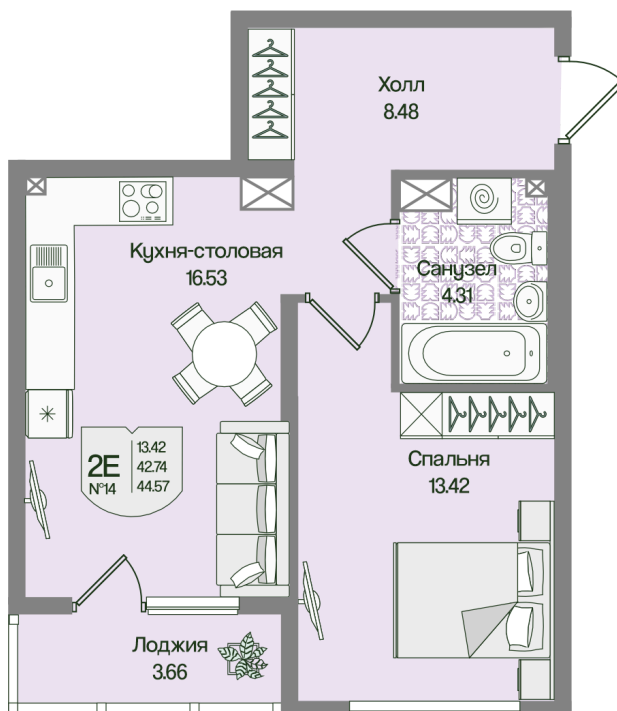

# 1 комнатная 44.57 м<sup>2</sup>

11 650 187 руб.

В ипотеку от 16 426 руб.

Предчистовая отделка

С лоджией

Проект	Охтинские высоты	Корпус	Корпус 6
Этаж	2	Секция	1
Сдача	2 кв. 2027		

05.07.2026 23:31 (Мск)

Не является публичной офертой, цена может быть скорректирована.  
Информация взята с сайта «novoeizm.ru».

# На этаже 2

1 комнатная 44.57 м<sup>2</sup>

05.07.2026 23:31 (Мск)

Не является публичной офертой, цена может быть скорректирована.  
Информация взята с сайта «[novoeizm.ru](http://novoeizm.ru)».

# На генплане Корпус 6

1 комнатная 44.57 м<sup>2</sup>

05.07.2026 23:31 (Мск)

Не является публичной офертой, цена может быть скорректирована.  
Информация взята с сайта «[novoeizm.ru](http://novoeizm.ru)».