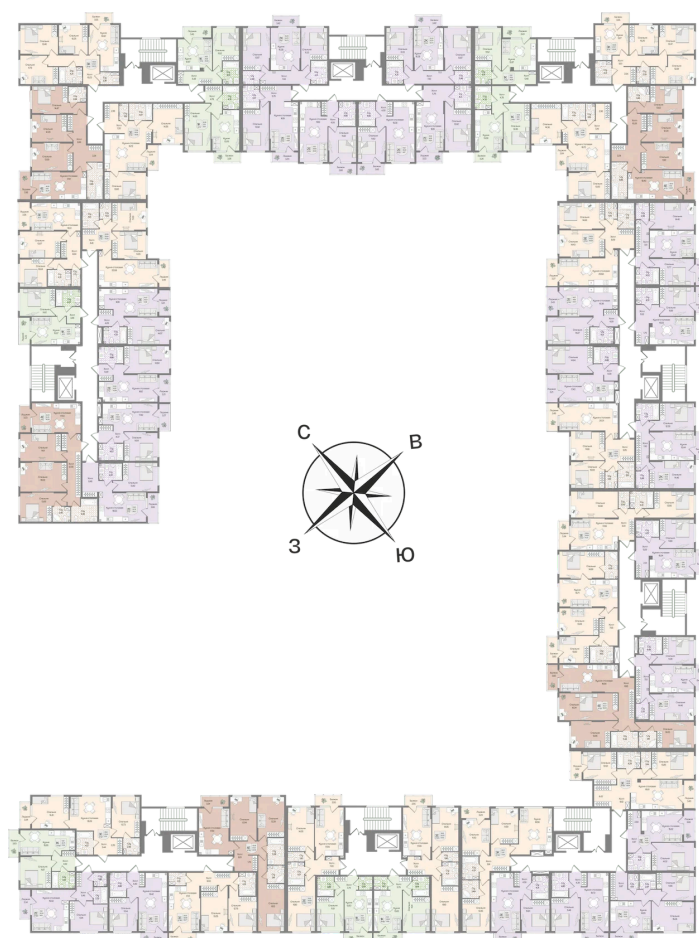

Корпус Корпус 6

Этаж 2

Секция 1

Сдача 2 кв. 2027

03.04.2026 06:46 (Мск)

Не является публичной офертой, цена может быть скорректирована. Информация взята с сайта «novoeizm.ru»

На этаже 2

1 комнатная 44.57 м²

03.04.2026 06:46 (Мск)

Не является публичной офертой, цена может быть скорректирована. Информация взята с сайта «novoeizm.ru»

На генплане Корпус 6

1 комнатная 44.57 м²

03.04.2026 06:46 (Мск)

Не является публичной офертой, цена может быть скорректирована. Информация взята с сайта «novoeizm.ru»