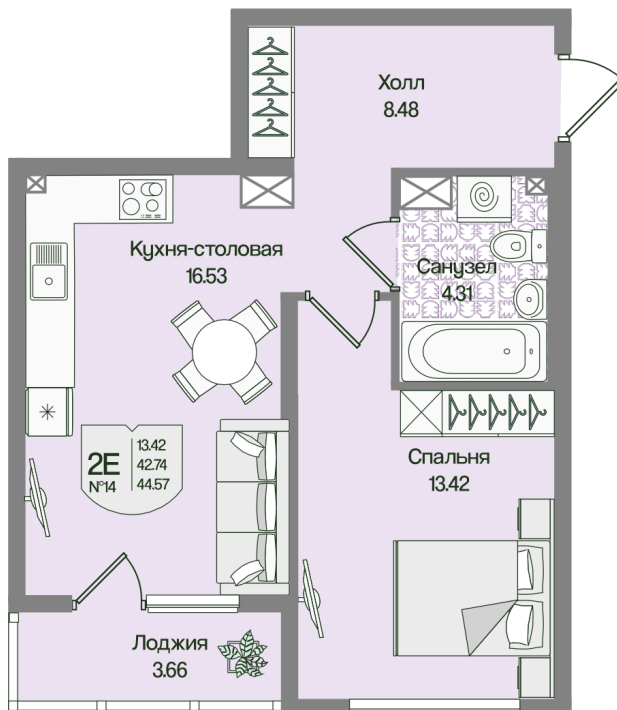

Номер: 14

Отсканируйте QR-код
и смотрите на сайте
novoeizm.ru

1 комнатная 44.57 м²

11 650 187 руб.

В ипотеку от 41 840 руб.

Предчистовая отделка

С лоджией

Проект Охтинские высоты

Корпус Корпус 6

Этаж 2

Секция 1

Сдача 2 кв. 2027

03.04.2026 06:46 (Мск)

Не является публичной офертой, цена может быть скорректирована. Информация взята с сайта «novoeizm.ru»

На этаже 2

1 комнатная 44.57 м²

03.04.2026 06:46 (Мск)

Не является публичной офертой, цена может быть скорректирована. Информация взята с сайта «novoeizm.ru»

На генплане Корпус 6

1 комнатная 44.57 м²

03.04.2026 06:46 (Мск)

Не является публичной офертой, цена может быть скорректирована. Информация взята с сайта «novoeizm.ru»