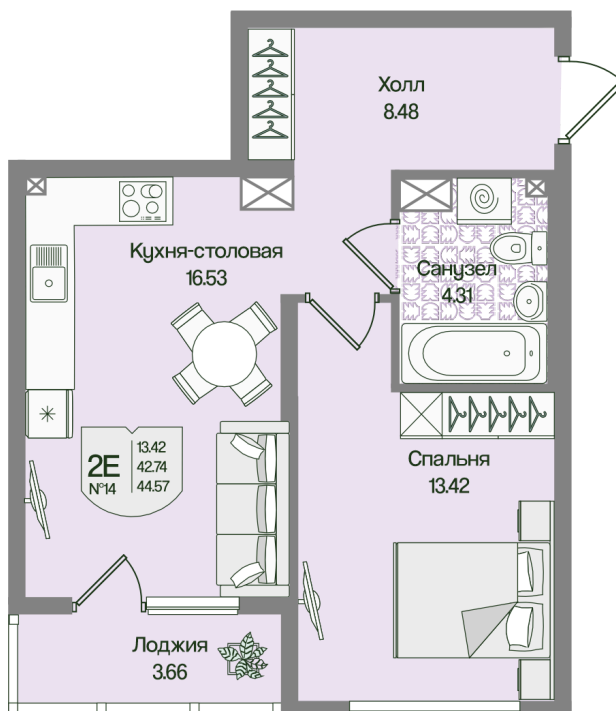

Номер: 14

Отсканируйте QR-код
и смотрите на сайте
novoeizm.ru

1 комнатная 44.57 м²

11 650 187 руб.

В ипотеку от 29 940 руб.

Предчистовая отделка

С лоджией

Проект	Охтинские высоты	Корпус	Корпус 6
Этаж	2	Секция	1
Сдача	2 кв. 2027		

21.05.2026 05:11 (Мск)

Не является публичной офертой, цена может быть скорректирована.
Информация взята с сайта «novoeizm.ru».

На этаже 2

1 комнатная 44.57 м²

21.05.2026 05:11 (Мск)

Не является публичной офертой, цена может быть скорректирована.
Информация взята с сайта «novoeizm.ru».

На генплане Корпус 6

1 комнатная 44.57 м²

21.05.2026 05:11 (Мск)

Не является публичной офертой, цена может быть скорректирована.
Информация взята с сайта «novoeizm.ru».