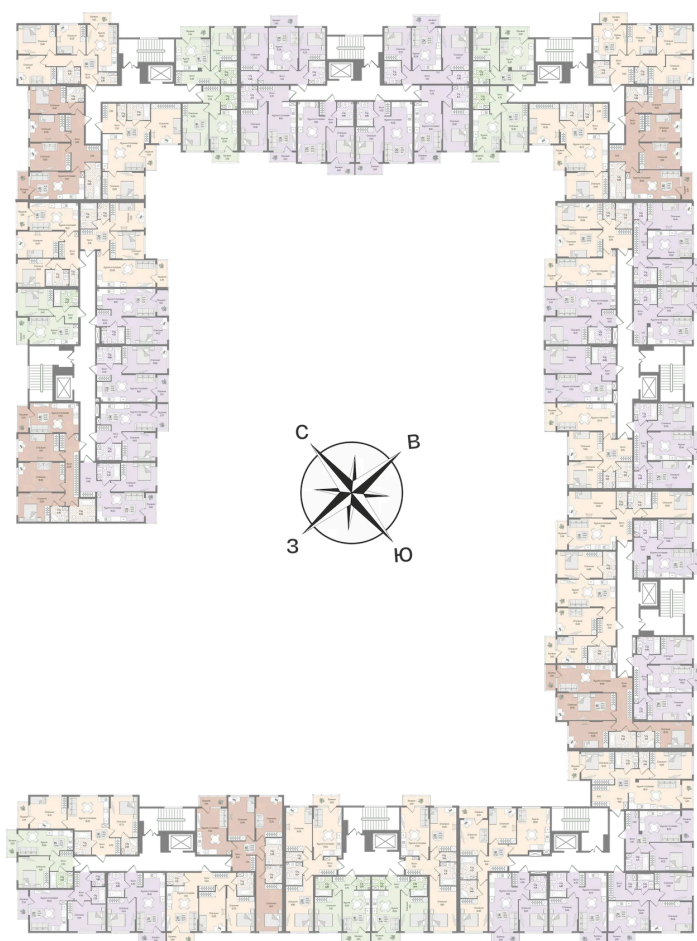

# 1 комнатная

## 36.89 м<sup>2</sup>

9 741 773 руб.

В ипотеку от 34 986 руб.

Предчистовая отделка

С лоджией

Проект	Охтинские высоты	Корпус	Корпус 6
Этаж	2	Секция	2
Сдача	2 кв. 2027		

03.04.2026 03:54 (Мск)

Не является публичной офертой, цена может быть скорректирована. Информация взята с сайта «novoeizm.ru»

# На этаже 2

1 комнатная 36.89 м<sup>2</sup>

03.04.2026 03:54 (Мск)

Не является публичной офертой, цена может быть скорректирована. Информация взята с сайта «[novoeizm.ru](http://novoeizm.ru)»

# На генплане Корпус 6

1 комнатная 36.89 м<sup>2</sup>

03.04.2026 03:54 (Мск)

Не является публичной офертой, цена может быть скорректирована. Информация взята с сайта «[novoeizm.ru](http://novoeizm.ru)»