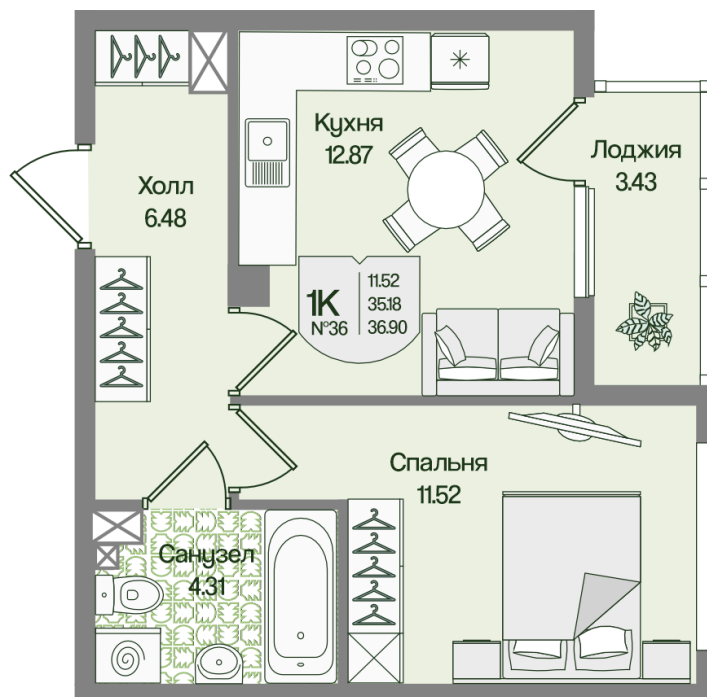

# 1 комнатная

## 36.89 м<sup>2</sup>

9 741 773 руб.

В ипотеку от 34 986 руб.

Предчистовая отделка

С лоджией

Проект	Охтинские высоты	Корпус	Корпус 6
Этаж	2	Секция	2
Сдача	2 кв. 2027		

03.04.2026 03:54 (Мск)

Не является публичной офертой, цена может быть скорректирована. Информация взята с сайта «novoeizm.ru»