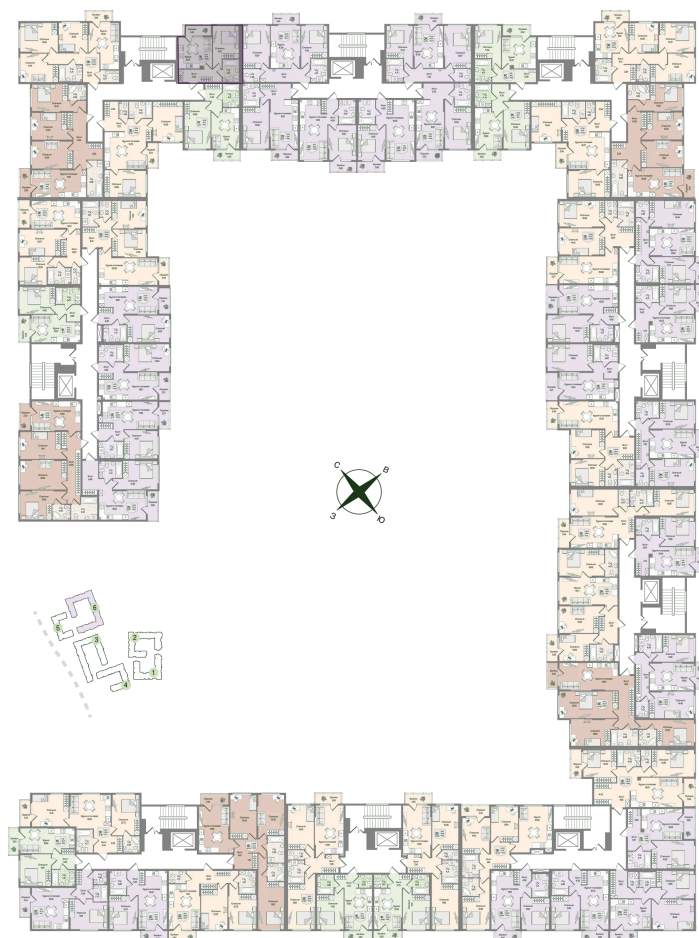

Номер: 36

Отсканируйте QR-код
и смотрите на сайте
novoeizm.ru

1 комнатная 36.89 м²

9 741 773 руб.

В ипотеку от 16 234 руб.

Предчистовая отделка

С лоджией

Проект	Охтинские высоты	Корпус	Корпус 6
Этаж	2	Секция	2
Сдача	2 кв. 2027		

10.06.2026 06:39 (Мск)

Не является публичной офертой, цена может быть скорректирована.
Информация взята с сайта «novoeizm.ru».

На этаже 2

1 комнатная 36.89 м²

10.06.2026 06:39 (Мск)

Не является публичной офертой, цена может быть скорректирована.
Информация взята с сайта «novoeizm.ru».

На генплане Корпус 6

1 комнатная 36.89 м²

10.06.2026 06:39 (Мск)

Не является публичной офертой, цена может быть скорректирована.
Информация взята с сайта «novoeizm.ru».