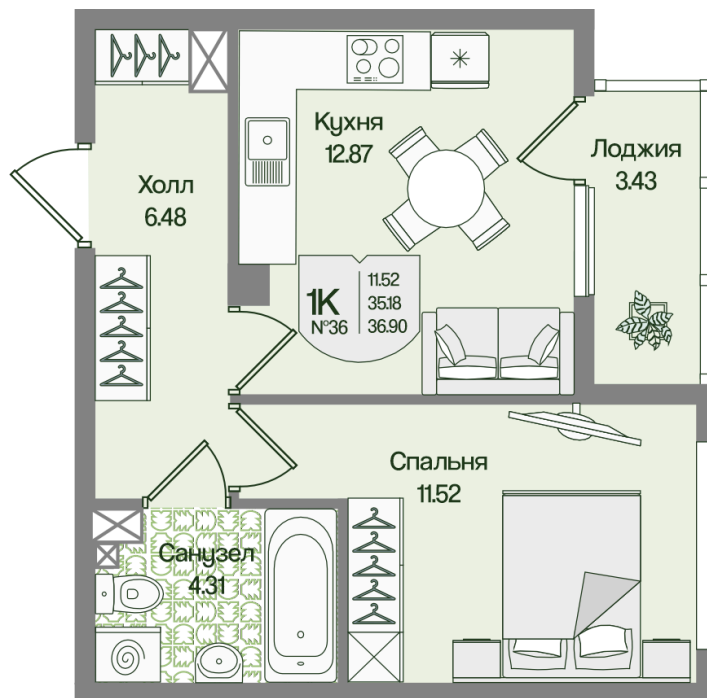

Номер: 36

Отсканируйте QR-код
и смотрите на сайте
novoeizm.ru

1 комнатная 36.89 м²

9 741 773 руб.

В ипотеку от 16 234 руб.

Предчистовая отделка

С лоджией

Проект	Охтинские высоты	Корпус	Корпус 6
Этаж	2	Секция	2
Сдача	2 кв. 2027		

10.06.2026 06:39 (Мск)

Не является публичной офертой, цена может быть скорректирована.
Информация взята с сайта «novoeizm.ru».

На этаже 2

1 комнатная 36.89 м²

10.06.2026 06:39 (Мск)

Не является публичной офертой, цена может быть скорректирована.
Информация взята с сайта «novoeizm.ru».

На генплане Корпус 6

1 комнатная 36.89 м²

10.06.2026 06:39 (Мск)

Не является публичной офертой, цена может быть скорректирована.
Информация взята с сайта «novoeizm.ru».