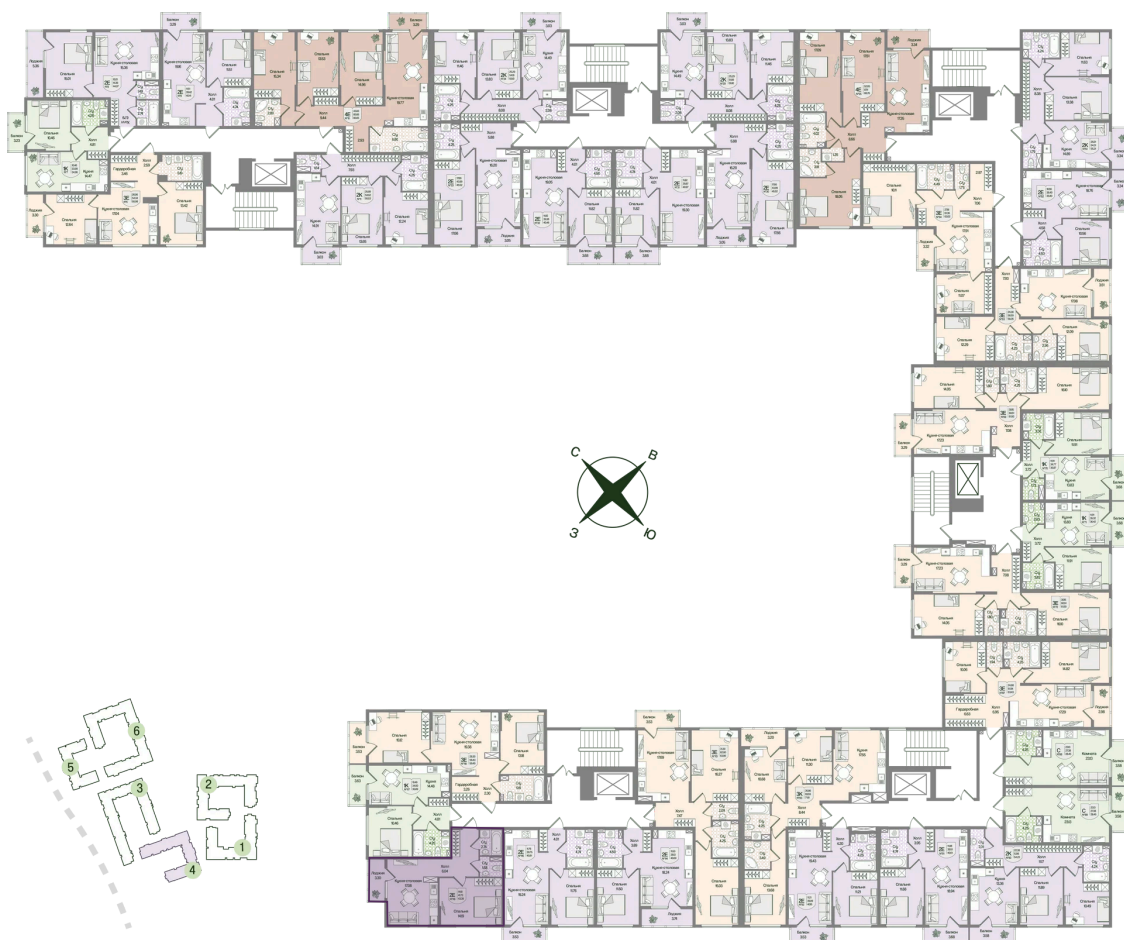

Номер: 116

Отсканируйте QR-код
и смотрите на сайте
novoeizm.ru

1 комнатная 43.38 м²

11 235 578 руб.

В ипотеку от 28 875 руб.

Предчистовая отделка

С лоджией

Проект	Охтинские высоты	Корпус	Корпус 4
Этаж	2	Секция	6
Сдача	2 кв. 2027		

21.05.2026 08:49 (Мск)

Не является публичной офертой, цена может быть скорректирована.
Информация взята с сайта «novoeizm.ru».

На этаже 2

1 комнатная 43.38 м²

21.05.2026 08:49 (Мск)

Не является публичной офертой, цена может быть скорректирована.
Информация взята с сайта «novoeizm.ru».

На генплане

Корпус 4

1 комнатная 43.38 м²

21.05.2026 08:49 (Мск)

Не является публичной офертой, цена может быть скорректирована.
Информация взята с сайта «novoeizm.ru».