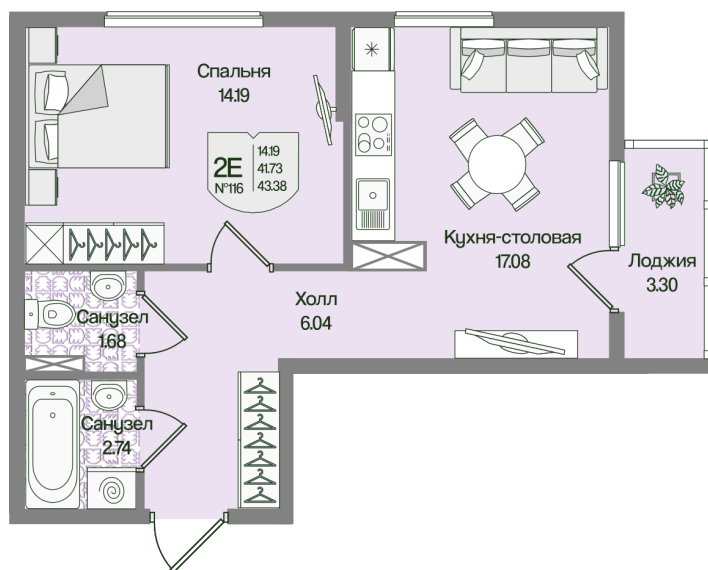

Номер: 116

Отсканируйте QR-код
и смотрите на сайте
novoeizm.ru

1 комнатная

43.38 м²

11 235 578 руб.

В ипотеку от 40 351 руб.

Предчистовая отделка

Проект	Охтинские высоты	Корпус	Корпус 4
Этаж	2	Секция	6
Сдача	2 кв. 2027		

03.04.2026 08:33 (Мск)

Не является публичной офертой, цена может быть скорректирована. Информация взята с сайта «novoeizm.ru»

На этаже 2

1 комнатная 43.38 м²

03.04.2026 08:33 (Мск)

Не является публичной офертой, цена может быть скорректирована. Информация взята с сайта «novoeizm.ru»

На генплане Корпус 4

1 комнатная 43.38 м²

03.04.2026 08:33 (Мск)

Не является публичной офертой, цена может быть скорректирована. Информация взята с сайта «novoeizm.ru»