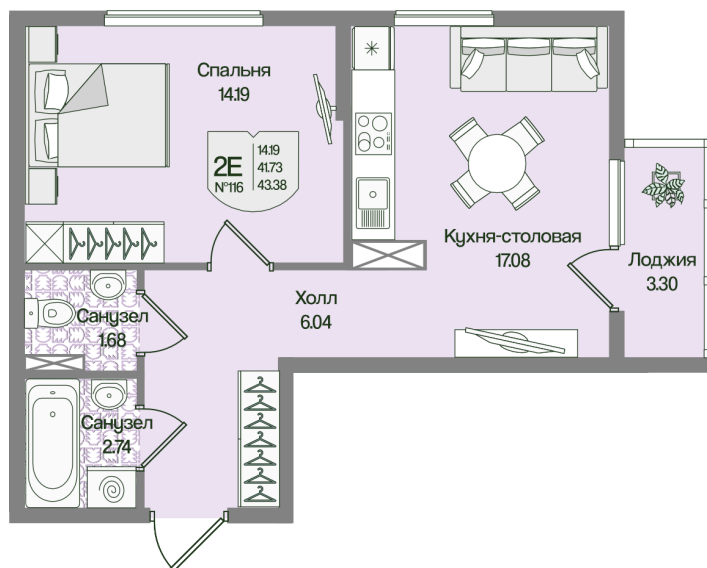

Номер: 116

Отсканируйте QR-код
и смотрите на сайте
novoeizm.ru

1 комнатная 43.38 м²

11 235 578 руб.

В ипотеку от 28 875 руб.

Предчистовая отделка

С лоджией

Проект	Охтинские высоты	Корпус	Корпус 4
Этаж	2	Секция	6
Сдача	2 кв. 2027		

21.05.2026 08:49 (Мск)

Не является публичной офертой, цена может быть скорректирована.
Информация взята с сайта «novoeizm.ru».

На этаже 2

1 комнатная 43.38 м²

21.05.2026 08:49 (Мск)

Не является публичной офертой, цена может быть скорректирована.
Информация взята с сайта «novoeizm.ru».

На генплане

Корпус 4

1 комнатная 43.38 м²

21.05.2026 08:49 (Мск)

Не является публичной офертой, цена может быть скорректирована.
Информация взята с сайта «novoeizm.ru».