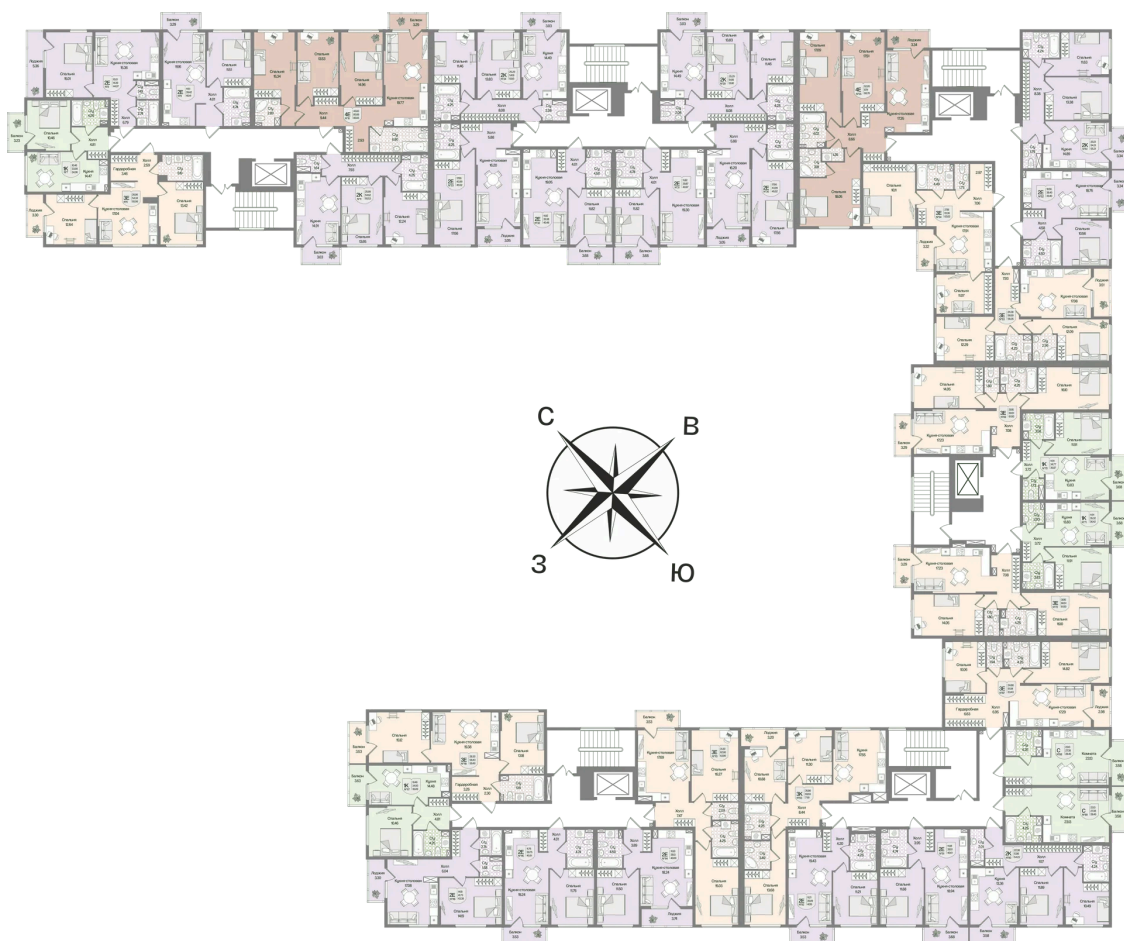

Номер: 116

Отсканируйте QR-код
и смотрите на сайте
novoeizm.ru

1 комнатная

43.38 м²

11 235 578 руб.

В ипотеку от 40 351 руб.

Предчистовая отделка

Проект	Охтинские высоты	Корпус	Корпус 4
Этаж	2	Секция	6
Сдача	2 кв. 2027		

03.04.2026 08:33 (Мск)

Не является публичной офертой, цена может быть скорректирована. Информация взята с сайта «novoeizm.ru»

На этаже 2

1 комнатная 43.38 м²

03.04.2026 08:33 (Мск)

Не является публичной офертой, цена может быть скорректирована. Информация взята с сайта «novoeizm.ru»

На генплане Корпус 4

1 комнатная 43.38 м²

03.04.2026 08:33 (Мск)

Не является публичной офертой, цена может быть скорректирована. Информация взята с сайта «novoeizm.ru»