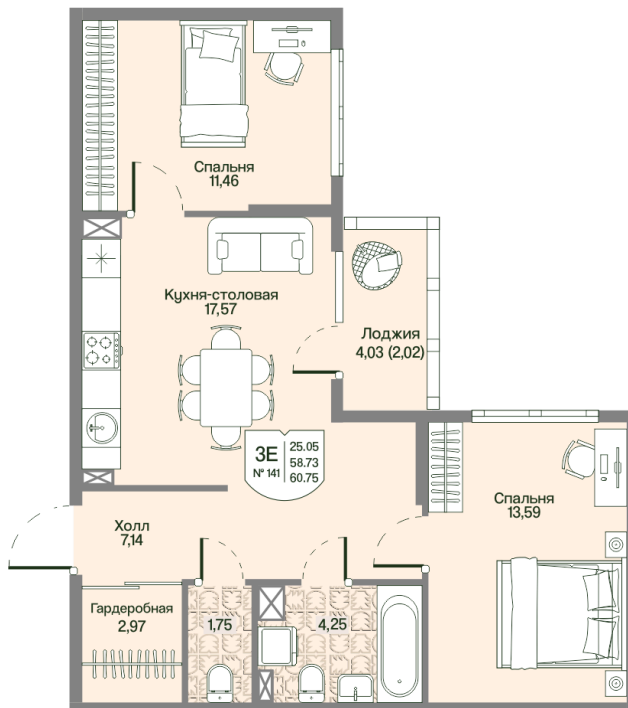

Номер: 141

Отсканируйте QR-код
и смотрите на сайте
novoeizm.ru

2 комнатная 58.73 м²

15 879 489 руб.

В ипотеку от 40 809 руб.

Предчистовая отделка

С лоджией

Проект	Охтинские высоты	Корпус	Корпус 2
Этаж	3	Секция	7
Сдача	2 кв. 2027		

21.05.2026 03:55 (Мск)

Не является публичной офертой, цена может быть скорректирована.
Информация взята с сайта «novoeizm.ru».

На этаже 3

2 комнатная 58.73 м²

21.05.2026 03:55 (Мск)

Не является публичной офертой, цена может быть скорректирована.
Информация взята с сайта «novoeizm.ru».

На генплане Корпус 2

2 комнатная 58.73 м²

21.05.2026 03:55 (Мск)

Не является публичной офертой, цена может быть скорректирована.
Информация взята с сайта «novoeizm.ru».