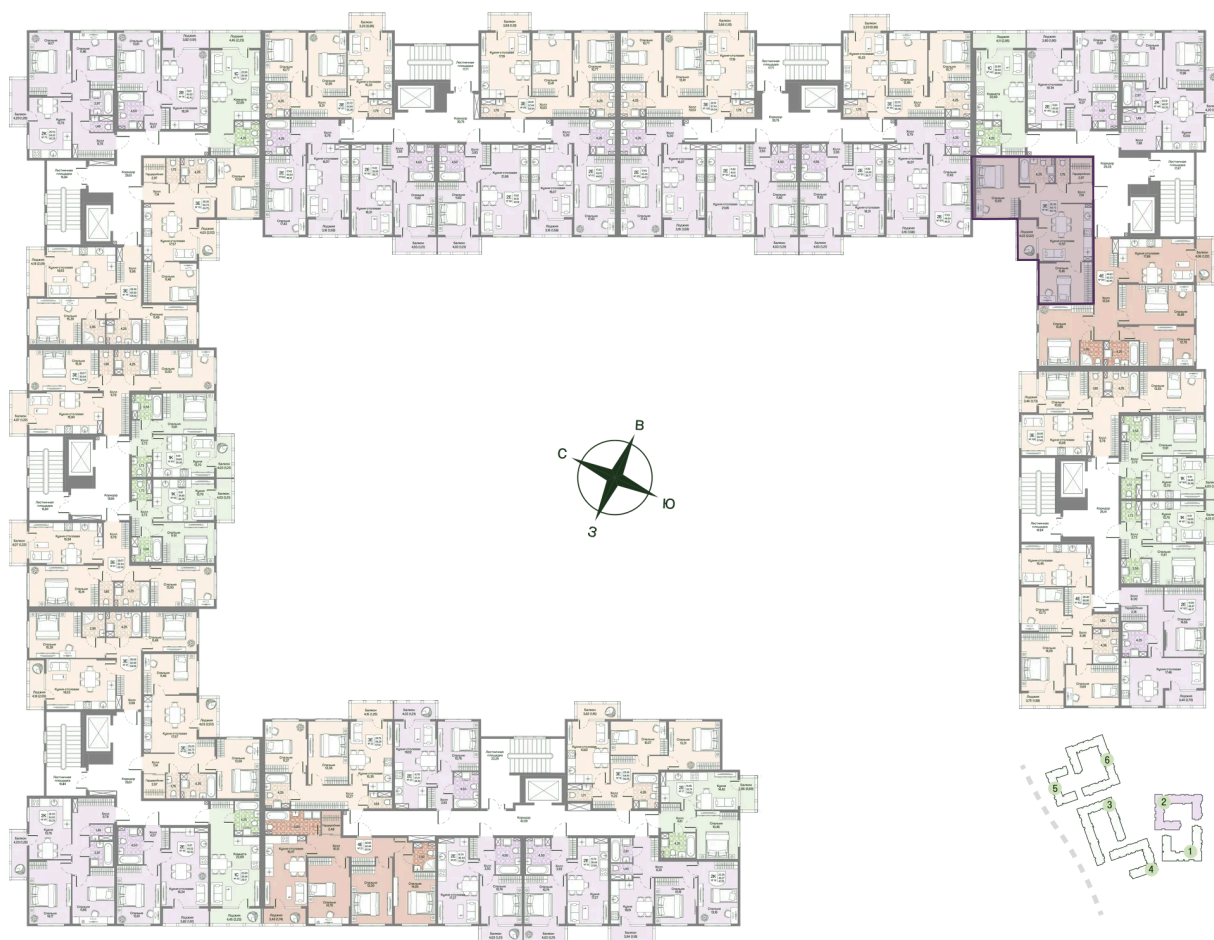

Номер: 141

Отсканируйте QR-код
и смотрите на сайте
novoeizm.ru

2 комнатная 58.73 м²

15 879 489 руб.

В ипотеку от 40 809 руб.

Предчистовая отделка

С лоджией

Проект	Охтинские высоты	Корпус	Корпус 2
Этаж	3	Секция	7
Сдача	2 кв. 2027		

21.05.2026 03:55 (Мск)

Не является публичной офертой, цена может быть скорректирована.
Информация взята с сайта «novoeizm.ru».

На этаже 3

2 комнатная 58.73 м²

21.05.2026 03:55 (Мск)

Не является публичной офертой, цена может быть скорректирована.
Информация взята с сайта «novoeizm.ru».

На генплане Корпус 2

2 комнатная 58.73 м²

21.05.2026 03:55 (Мск)

Не является публичной офертой, цена может быть скорректирована.
Информация взята с сайта «novoeizm.ru».