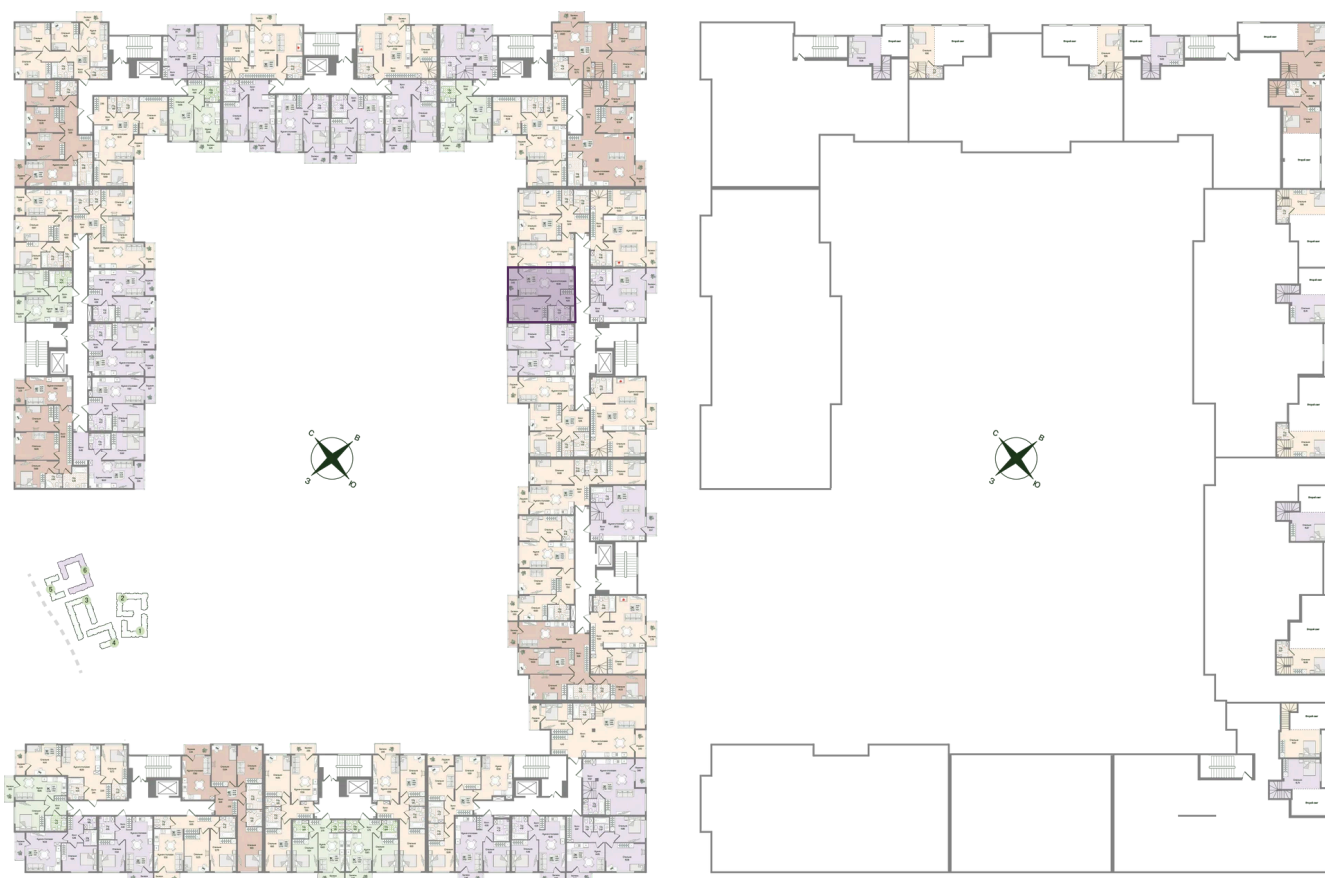

# 1 комнатная 43.56 м<sup>2</sup>

11 445 740 руб.

В ипотеку от 29 415 руб.

Предчистовая отделка

С лоджией

Проект	Охтинские высоты	Корпус	Корпус 6
Этаж	4	Секция	5
Сдача	2 кв. 2027		

21.05.2026 04:07 (Мск)

Не является публичной офертой, цена может быть скорректирована.  
Информация взята с сайта «novoeizm.ru».

# На этаже 4

1 комнатная 43.56 м<sup>2</sup>

21.05.2026 04:07 (Мск)

Не является публичной офертой, цена может быть скорректирована.  
Информация взята с сайта «[novoeizm.ru](http://novoeizm.ru)».