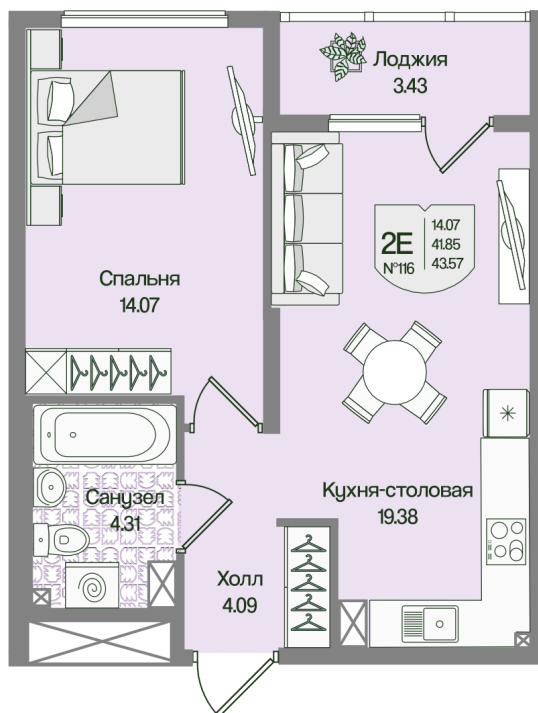

Номер: 116

1 комнатная 43.56 м²

Отсканируйте QR-код
и смотрите на сайте
novoeizm.ru

11 445 740 руб.

В ипотеку от 16 138 руб.

Предчистовая отделка

С лоджией

Проект	Охтинские высоты	Корпус	Корпус 6
Этаж	4	Секция	5
Сдача	2 кв. 2027		

05.07.2026 23:29 (Мск)

Не является публичной офертой, цена может быть скорректирована.
Информация взята с сайта «novoeizm.ru».

На этаже 4

1 комнатная 43.56 м²

05.07.2026 23:29 (Мск)

Не является публичной офертой, цена может быть скорректирована.
Информация взята с сайта «novoeizm.ru».

На генплане

Корпус 6

1 комнатная 43.56 м²

05.07.2026 23:29 (Мск)

Не является публичной офертой, цена может быть скорректирована.
Информация взята с сайта «novoeizm.ru».