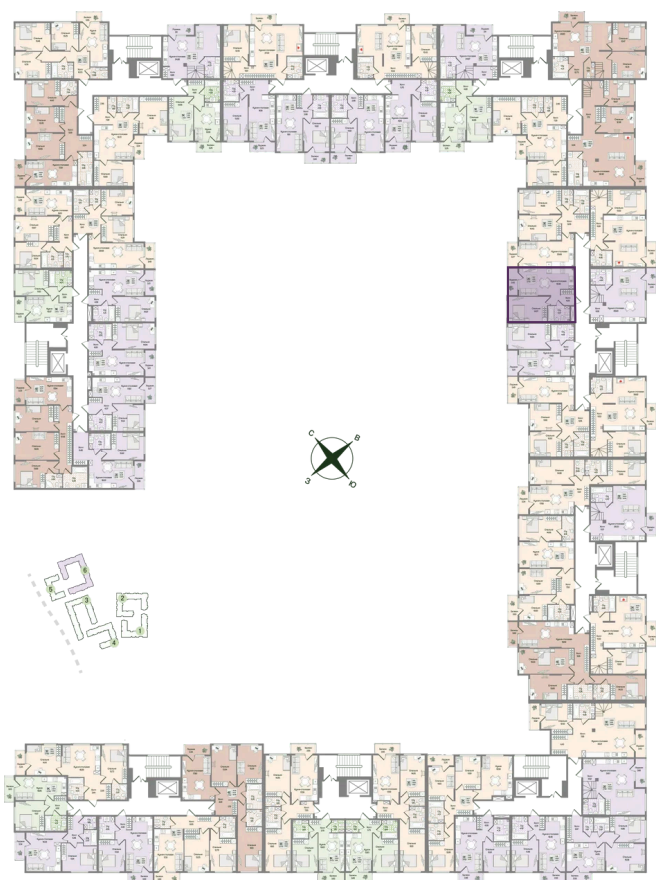

Номер: 116

1 комнатная 43.56 м²

Отсканируйте QR-код
и смотрите на сайте
novoeizm.ru

11 445 740 руб.

В ипотеку от 16 138 руб.

Предчистовая отделка

С лоджией

Проект	Охтинские высоты	Корпус	Корпус 6
Этаж	4	Секция	5
Сдача	2 кв. 2027		

05.07.2026 23:29 (Мск)

Не является публичной офертой, цена может быть скорректирована.
Информация взята с сайта «novoeizm.ru».

На этаже 4

1 комнатная 43.56 м²

05.07.2026 23:29 (Мск)

Не является публичной офертой, цена может быть скорректирована.
Информация взята с сайта «novoeizm.ru».

На генплане

Корпус 6

1 комнатная 43.56 м²

05.07.2026 23:29 (Мск)

Не является публичной офертой, цена может быть скорректирована.
Информация взята с сайта «novoeizm.ru».