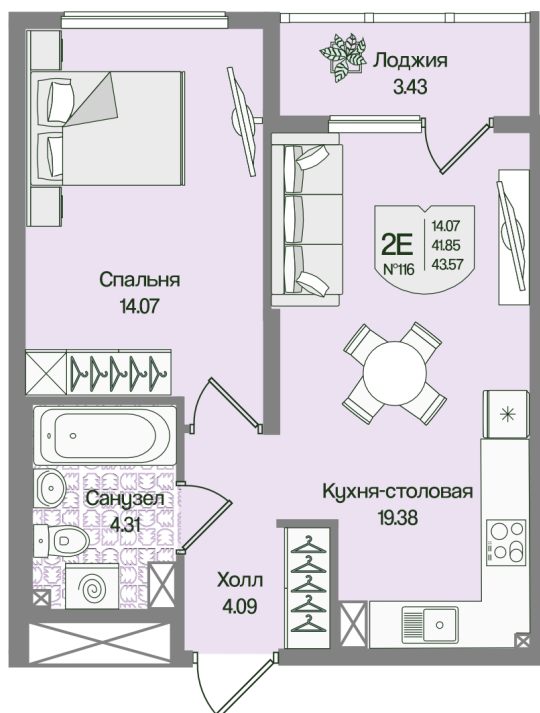

Номер: 116

Отсканируйте QR-код
и смотрите на сайте
novoeizm.ru

1 комнатная 43.56 м²

11 445 740 руб.

В ипотеку от 41 106 руб.

Предчистовая отделка

С лоджией

Проект	Охтинские высоты	Корпус	Корпус 6
Этаж	4	Секция	5
Сдача	2 кв. 2027		

03.04.2026 08:09 (Мск)

Не является публичной офертой, цена может быть скорректирована. Информация взята с сайта «novoeizm.ru»

На этаже 4

1 комнатная 43.56 м²

03.04.2026 08:09 (Мск)

Не является публичной офертой, цена может быть скорректирована. Информация взята с сайта «novoeizm.ru»

На генплане Корпус 6

1 комнатная 43.56 м²

03.04.2026 08:09 (Мск)

Не является публичной офертой, цена может быть скорректирована. Информация взята с сайта «novoeizm.ru»