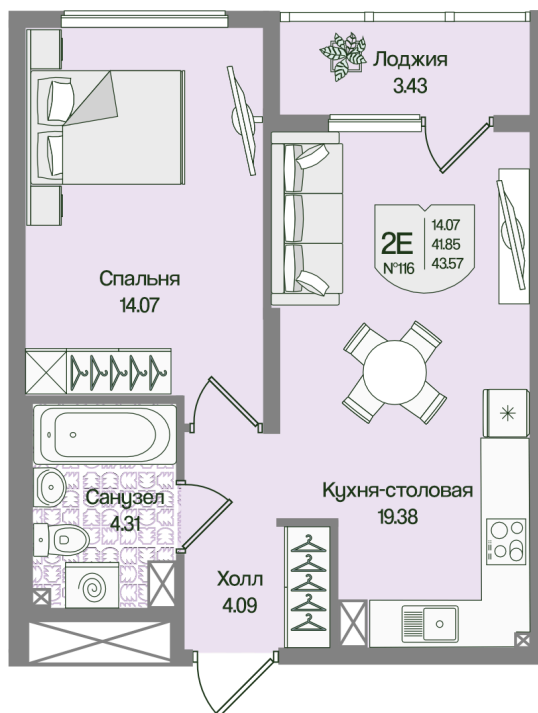

Номер: 116

Отсканируйте QR-код  
и смотрите на сайте  
novoeizm.ru

# 1 комнатная 43.56 м<sup>2</sup>

11 445 740 руб.

В ипотеку от 29 415 руб.

Предчистовая отделка

С лоджией

Проект	Охтинские высоты	Корпус	Корпус 6
Этаж	4	Секция	5
Сдача	2 кв. 2027		

21.05.2026 04:07 (Мск)

Не является публичной офертой, цена может быть скорректирована.  
Информация взята с сайта «novoeizm.ru».

# На этаже 4

1 комнатная 43.56 м<sup>2</sup>

21.05.2026 04:07 (Мск)

Не является публичной офертой, цена может быть скорректирована.  
Информация взята с сайта «[novoeizm.ru](http://novoeizm.ru)».

# На генплане Корпус 6

1 комнатная 43.56 м<sup>2</sup>

21.05.2026 04:07 (Мск)

Не является публичной офертой, цена может быть скорректирована.  
Информация взята с сайта «[novoeizm.ru](http://novoeizm.ru)».