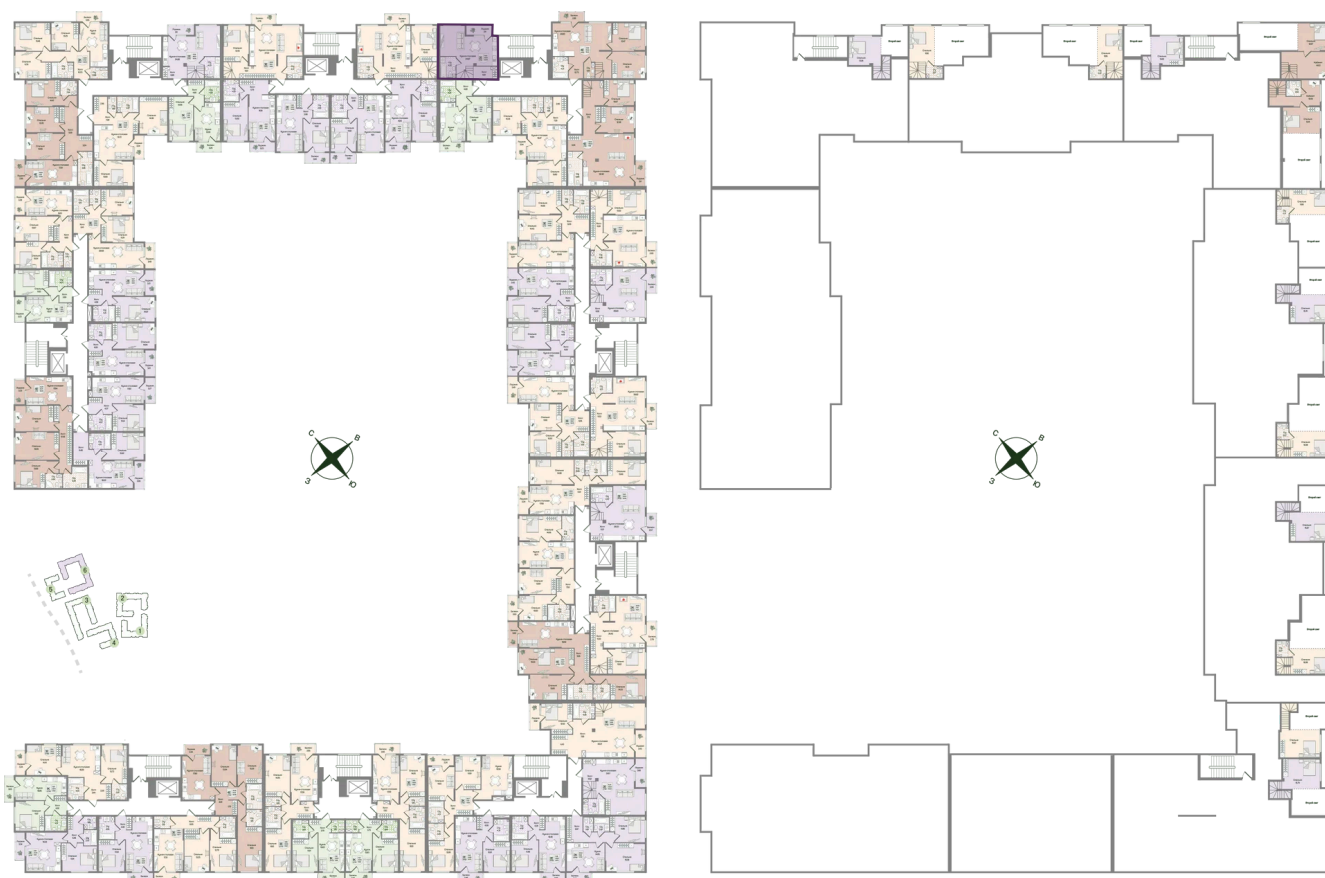

Номер: 92

1 комнатная 50.47 м²

Отсканируйте QR-код
и смотрите на сайте
novoeizm.ru

15 402 630 руб.

В ипотеку от 39 584 руб.

С лоджией

Проект	Охтинские высоты	Корпус	Корпус 6
Этаж	4	Секция	4
Сдача	2 кв. 2027		

21.05.2026 05:00 (Мск)

Не является публичной офертой, цена может быть скорректирована.
Информация взята с сайта «novoeizm.ru».

На этаже 4

1 комнатная 50.47 м²

21.05.2026 05:00 (Мск)

Не является публичной офертой, цена может быть скорректирована.
Информация взята с сайта «novoeizm.ru».