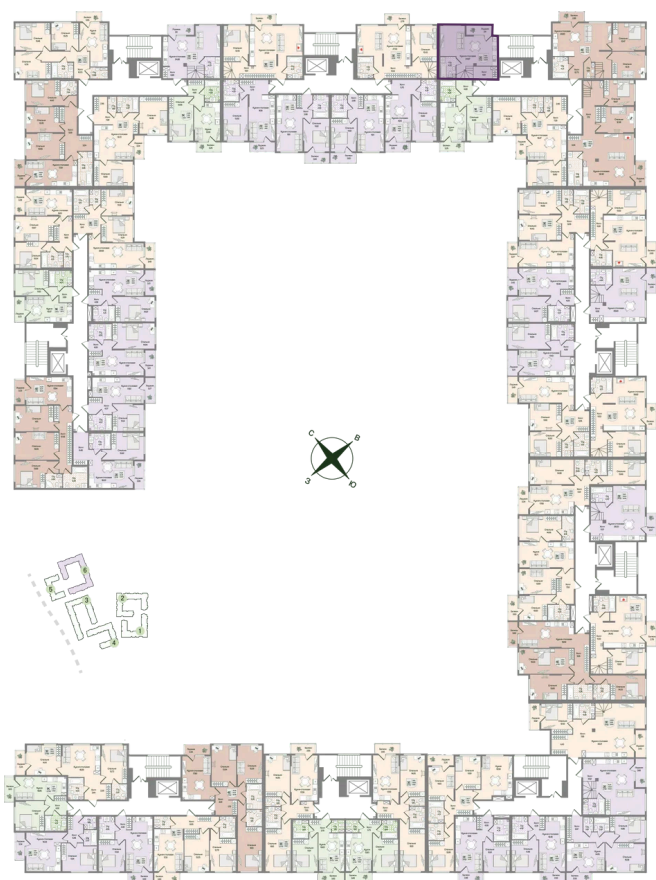

Номер: 92

1 комнатная 50.47 м²

Отсканируйте QR-код
и смотрите на сайте
novoeizm.ru

15 402 630 руб.

В ипотеку от 21 716 руб.

С лоджией

| | | | |
|--------|------------------|--------|----------|
| Проект | Охтинские высоты | Корпус | Корпус 6 |
| Этаж | 4 | Секция | 4 |
| Сдача | 2 кв. 2027 | | |

05.07.2026 23:20 (Мск)

Не является публичной офертой, цена может быть скорректирована.
Информация взята с сайта «novoeizm.ru».

На этаже 4

1 комнатная 50.47 м²

05.07.2026 23:20 (Мск)

Не является публичной офертой, цена может быть скорректирована.
Информация взята с сайта «novoeizm.ru».

На генплане Корпус 6

1 комнатная 50.47 м²

05.07.2026 23:20 (Мск)

Не является публичной офертой, цена может быть скорректирована.
Информация взята с сайта «novoeizm.ru».