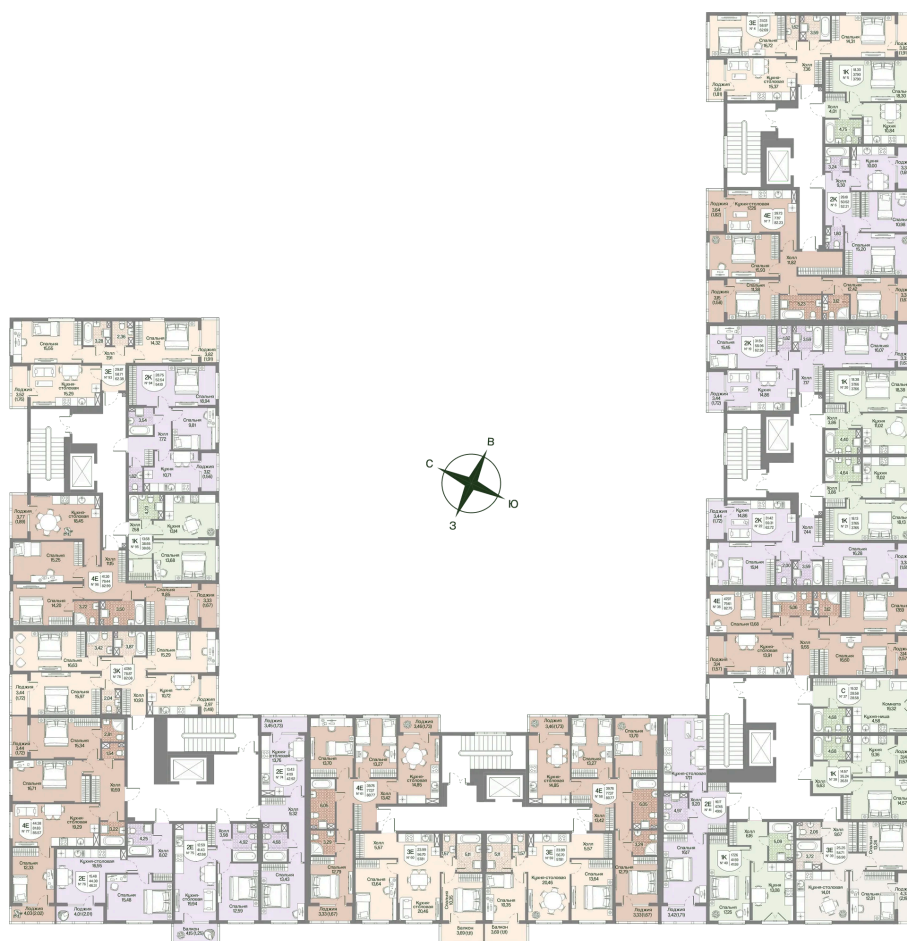

# 2 комнатная 52.21 м<sup>2</sup>

Отсканируйте QR-код  
и смотрите на сайте  
novoeizm.ru

13 783 684 руб.

В ипотеку от 49 502 руб.

Предчистовая отделка

С лоджией

Проект	Охтинские высоты	Корпус	Корпус 1
Этаж	2	Секция	1
Сдача	2 кв. 2027		

# На этаже 2

2 комнатная 52.21 м<sup>2</sup>

03.04.2026 09:54 (Мск)

Не является публичной офертой, цена может быть скорректирована. Информация взята с сайта «[novoeizm.ru](http://novoeizm.ru)»