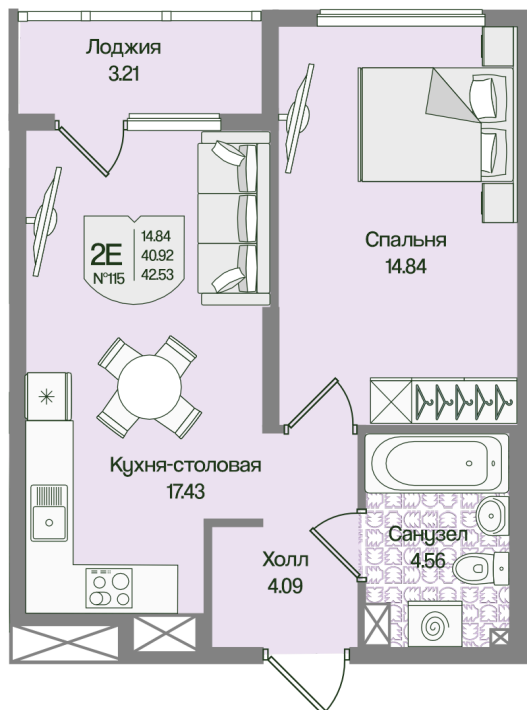

Номер: 115

Отсканируйте QR-код
и смотрите на сайте
novoeizm.ru

1 комнатная 42.52 м²

11 172 534 руб.

В ипотеку от 40 125 руб.

Предчистовая отделка

С лоджией

Проект	Охтинские высоты	Корпус	Корпус 6
Этаж	4	Секция	5
Сдача	2 кв. 2027		

03.04.2026 04:14 (Мск)

Не является публичной офертой, цена может быть скорректирована. Информация взята с сайта «novoeizm.ru»

На этаже 4

1 комнатная 42.52 м²

03.04.2026 04:14 (Мск)

Не является публичной офертой, цена может быть скорректирована. Информация взята с сайта «novoeizm.ru»

На генплане Корпус 6

1 комнатная 42.52 м²

03.04.2026 04:14 (Мск)

Не является публичной офертой, цена может быть скорректирована. Информация взята с сайта «novoeizm.ru»