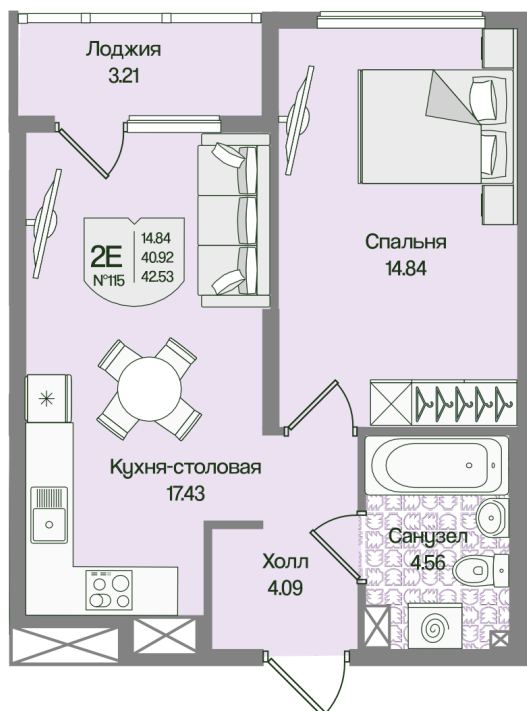

Номер: 115

Отсканируйте QR-код
и смотрите на сайте
novoeizm.ru

1 комнатная 42.52 м²

11 172 534 руб.

В ипотеку от 15 752 руб.

Предчистовая отделка

С лоджией

Проект	Охтинские высоты	Корпус	Корпус 6
Этаж	4	Секция	5
Сдача	2 кв. 2027		

05.07.2026 19:22 (Мск)

Не является публичной офертой, цена может быть скорректирована.
Информация взята с сайта «novoeizm.ru».

На этаже 4

1 комнатная 42.52 м²

05.07.2026 19:22 (Мск)

Не является публичной офертой, цена может быть скорректирована.
Информация взята с сайта «novoeizm.ru».

На генплане

Корпус 6

1 комнатная 42.52 м²

05.07.2026 19:22 (Мск)

Не является публичной офертой, цена может быть скорректирована.
Информация взята с сайта «novoeizm.ru».