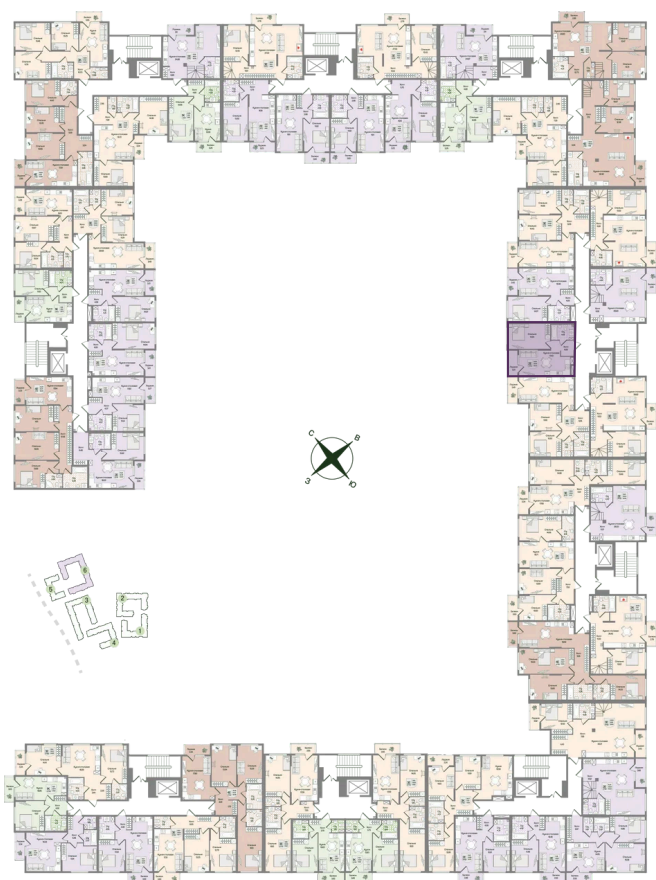

Номер: 115

Отсканируйте QR-код
и смотрите на сайте
novoeizm.ru

1 комнатная 42.52 м²

11 172 534 руб.

В ипотеку от 15 752 руб.

Предчистовая отделка

С лоджией

Проект	Охтинские высоты	Корпус	Корпус 6
Этаж	4	Секция	5
Сдача	2 кв. 2027		

05.07.2026 19:22 (Мск)

Не является публичной офертой, цена может быть скорректирована.
Информация взята с сайта «novoeizm.ru».

На этаже 4

1 комнатная 42.52 м²

05.07.2026 19:22 (Мск)

Не является публичной офертой, цена может быть скорректирована.
Информация взята с сайта «novoeizm.ru».

На генплане

Корпус 6

1 комнатная 42.52 м²

05.07.2026 19:22 (Мск)

Не является публичной офертой, цена может быть скорректирована.
Информация взята с сайта «novoeizm.ru».