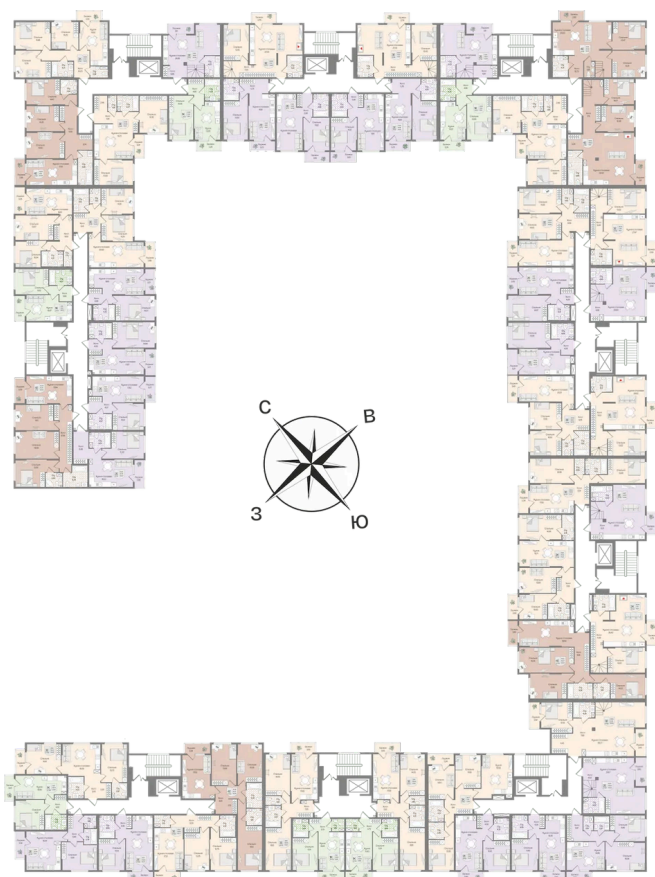

Номер: 115

Отсканируйте QR-код
и смотрите на сайте
novoeizm.ru

1 комнатная 42.52 м²

11 172 534 руб.

В ипотеку от 40 125 руб.

Предчистовая отделка

С лоджией

Проект	Охтинские высоты	Корпус	Корпус 6
Этаж	4	Секция	5
Сдача	2 кв. 2027		

03.04.2026 04:14 (Мск)

Не является публичной офертой, цена может быть скорректирована. Информация взята с сайта «novoeizm.ru»

На этаже 4

1 комнатная 42.52 м²

03.04.2026 04:14 (Мск)

Не является публичной офертой, цена может быть скорректирована. Информация взята с сайта «novoeizm.ru»

На генплане Корпус 6

1 комнатная 42.52 м²

03.04.2026 04:14 (Мск)

Не является публичной офертой, цена может быть скорректирована. Информация взята с сайта «novoeizm.ru»